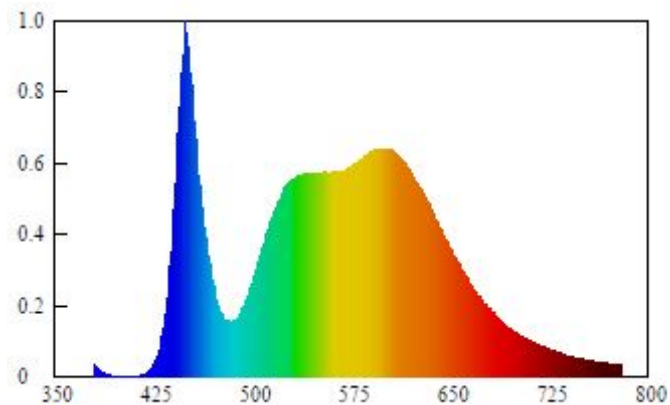

Verpackung

Verpackungstyp
Verpackungseinheit
Barcode
Innenkarton-Anzahl-VE
Innenkarton-Barcode
Transportkarton-Anzahl-VE
Transportkarton-Barcode
IP-Schutzklasse
Schutzart
Enthält eingebaute LED-Lampen
Warengruppe
Bezeichnung

Box
1
4004894850990
2
4004894855148
12
4004894855155
20
I
ja
LED-Wand- und Deckenleuchten
Scala DIM 150 NW