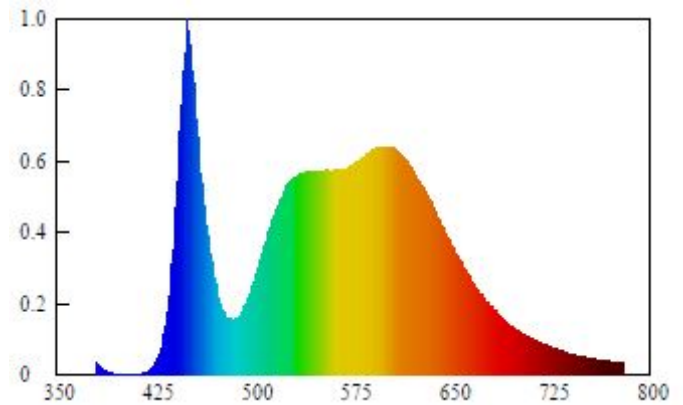

Verpackung

Verpackungstyp
Verpackungseinheit
Barcode
Innenkarton-Anzahl-VE
Innenkarton-Barcode
Transportkarton-Anzahl-VE
Transportkarton-Barcode
IP-Schutzklasse
Schutzart
Enthält eingebaute LED-Lampen
Warengruppe
Bezeichnung

Box
1
4004894849376
6
4004894852642
18
4004894852659
20
II
ja
LED-Unterbauleuchten
Conero DIM 40 titan