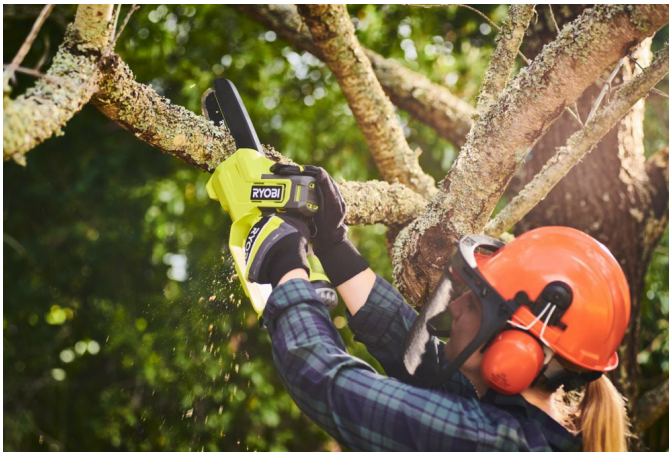

18 V ONE+ Akku-Astsäge,
Schwertlänge 15 cm, ohne Akku
und Ladegerät
RY18PS15A-0

- 15 cm Schwertlänge - Ideal für Äste mit bis zu einer Dicke von 13 cm
- Kettengeschwindigkeit bis 4,4 m/s
- Werkzeugloses Kettenspannsystem
- Bedientaste für Rechts- und Linkshänder konzipiert
- Breiter Sicherheitsbügelgriff schützt vor Sägespänen
- Einfache manuelle Kettenschmierung - Kettenöl ist im Lieferumfang enthalten

Spannung	18V
Schwertlänge (cm)	15
Kettengeschwindigkeit (m/s)	4.4
Gewicht mit Akku (EPTA) (kg)	2.11 (RB1820C)
Artikelnummer	5133006437
Akku	Li-ion
Akkukapazität (Ah)	-
Anzahl mitgelieferter Akkus	0
Delivered in	im Karton
Gewicht [ohne Akku] [Kg]	1.68
GTIN	4892210235237
Ladegerät [Ladezeit] [Min]	Kein Ladegerät enthalten
Ladegerät im Lieferumfang	Nein
Max. Schnitttiefe in Holz (mm)	130
Nutzbare Schwertlänge (cm)	13
Sägeblattlänge (cm)	15
Schalldruckpegel (Lpa)(dB(A))	86.4
Schalldruckpegel Unsicherheit (dB(A))	3
Schalleistungspegel garantiert (dB(A))	96
Schalleistungspegel (Lwa)(dB(A))	94.4
Schalleistungspegel gemessen Unsicherheit (dB(A))	-
Schalleistungspegel gemessen(dB(A))	93.2
Schalleistungspegel Unsicherheit (dB(A))	3
Schwertlänge (cm)	15
Vibration Level Auxiliary Handle [m/s ²]	2.2
Vibration Level Main Handle [m/s ²]	2.1
Vibration Unsicherheit (m/s ²)	1.5