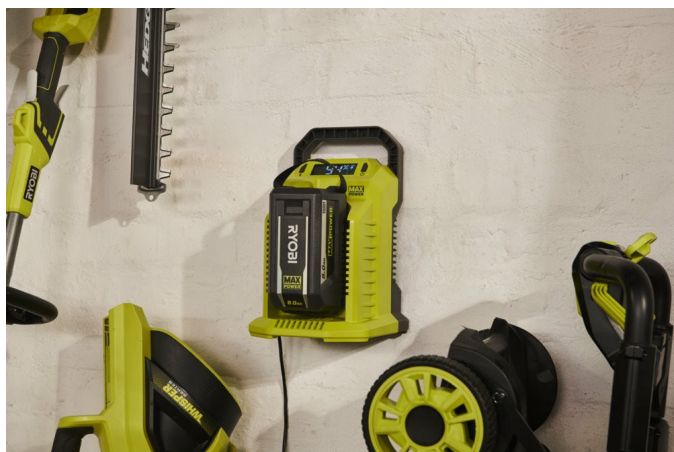

RY36C10A-0

RYOBI

**MAX
POWER**

**3
JAHRE**

- 36 V MAXPOWER Akku-Schnellladegerät mit einer Stromstärke von 10 A
- Digitale Ladestandsanzeige mit Prozentangabe

Spannung	36V
Ladestrom (A/h)	10
Artikelnummer	5133006494
Anzahl mitgelieferter Akkus	0
Artikelnummer	5133006300
Deliefert in	Über 75 % recycelter Karton
Gewicht (kg)	2.1
Gewicht [ohne Akku] [Kg]	2.1
GTIN	4892210235565
Ladezeit 6,0 Ah Akku [Min]	36
Wandmontage möglich	Ja