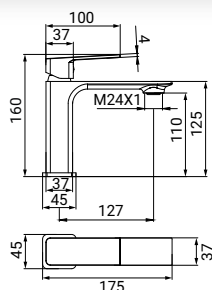

Totem

SCARUB1473CR

Miscelatore monocomando lavabo, realizzato in ottone, leva in metallo, finitura cromo, rompigetto risparmio acqua (portata limitata a 6 l/min), cartuccia a dischi ceramici Ø 26 mm, con chiave di smontaggio aeratore inclusa, completo di piletta con troppo pieno click-clack abs da 1"1/4, flessibili inox 3/8F DVGW 40cm, set di fissaggio rapido

Basin mixer, made of brass, metal lever, chrome finish, water saving mousseur (capacity limited to 6 l/min), Ø 26 mm ceramic disc cartridge, mousseur key included, with click-clack abs 1"1/4 pop-up waste with overflow, 3/8F stainless steel flexible hoses DVGW 40cm, rapid assembly kit

Waschtischarmatur, aus Messing, Hebel aus Metal, Chromoberfläche, Mousseur Wassereinsparung (Kapazität auf 6 l/min begrenzt), Ø 26 mm Keramikkartusche, Wasserhahn Belüfter Schlüssel Einschließlich, Ablaufgarnitur mit Überlauf click-clack abs 1"1/4, mit flexiblen Anschlussschläuchen 3/8F DVGW 40cm, einschl. Schnellmontage-System

Mitigeur lavabo, en laiton, poignée en métal, finition chromé, mousseur pour économie d'eau (capacité limitée à 6 l/min), cartouche céramique Ø 26 mm, clé d'aérateur inclus, avec garniture de vidage avec trop-plein click-clack 1"1/4 abs, flexibles d'alimentation en acier inox 3/8F DVGW 40cm, kit de montage rapide