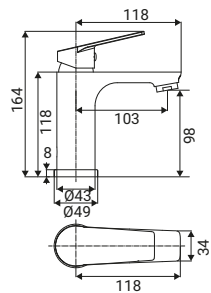

Kalos

 M 24x1

SCARUB1265NE

miscelatore monocomando lavabo, realizzato in ottone, finitura nero, leva in metallo, cartuccia a dischi ceramici Ø 35 mm, completo di piletta da 1"1/4 in pvc, flessibili inox 3/8F lunghezza 35 cm, set di fissaggio

Basin mixer, made of brass, black finish, metal lever, Ø 35 mm ceramic disc cartridge, with 1"1/4 pop-up waste set in PVC, 3/8F stainless steel flexible hoses 35 cm, assembly kit

Waschtischarmatur, aus Messing, Ausführung schwarz, Hebel aus Metall, Ø 35 mm Keramikkartusche, mit Ablaufventil 1"1/4 aus PVC, mit flexiblen Anschlussschläuchen 3/8F 35 cm aus Edelstahl, mit Fertigmontageset

Mitigeur lavabo en laiton, noir, poignée en métal, cartouche céramique Ø 35 mm, avec garniture de vidage 1"1/4 en pvc, flexibles en acier inox 3/8F 35 cm, avec kit de montage

Grifo monomando de lavabo, en latón, acabado negro, mango en metal, cartucho con discos cerámicos Ø 35 mm, desagüe en pvc 1"1/4, latiguillos de conexión 3/8F 35 cm, juego de fijación