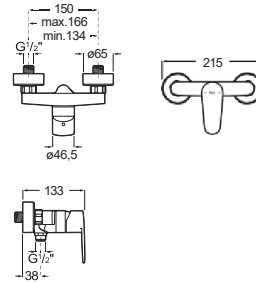

MITOS N

Grifería exterior para ducha con ducha de mano Natura, flexible metálico de 1,50 m y soporte de ducha articulado

DIBUJOS TÉCNICOS

CARACTERÍSTICAS

Grifería exterior para ducha con ducha de mano Natura, flexible metálico de 1,50 m y soporte de ducha articulado.

Acabado: Cromado

Excéntricas incluidas

Lugar de instalación: Bañera

Posición del tirador: Superior

Rosca de la toma de agua: 1/2" - 1/2"

Tipo de cartucho: Cerámico

Tipo de desagüe: Desagüe no incluido

Tipo de grifería: Monomando