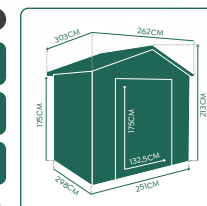

MEDIDAS (ANCHO x FONDO x ALTO)

COLOR ANTRACITA RAL 7022

EXTERIOR	262 x 303 x 213 cm	INTERIOR	251 x 298 x 213 cm
TAMAÑO PUERTA	132,5 x 175 cm	SUPERFICIE TOTAL	7,94 m <sup>2</sup>
PESO NETO	94kg	EMBALAJE	1/3 - 182 x 53 x 7,5 cm / 42 2/3 - 141 x 53 x 12 cm / 23,8kg 3/3 - 190 x 26 x 19 cm / 37kg