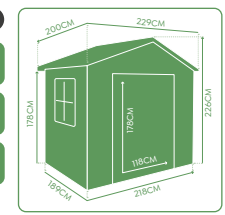

# ONE 4.6

4,6 m<sup>2</sup>

**CÓMODO ACCESO**  
2 PUERTAS ABISAGRADAS  
DE ALTURA 178CM

**LUZ NATURAL**  
VENTANA DE 62,5 X 38,5 CM  
QUE PERMITE LA ENTRADA  
DE LUZ NATURAL

**PLUS DE VENTILACIÓN**  
DOBLE RESPIRADERO QUE  
EVITA LA CONDENSACIÓN

**RESISTENTE**  
PANELES DE PP DE DOBLE  
CAPA DE 12 MM DE ESPESOR

**SUELO INCLUIDO**

**ACABADO MADERA**  
APARIENCIA DE MADERA CON  
TODOS LOS BENEFICIOS DE LA  
RESINA

- › Techo a dos aguas para facilitar la caída de agua y nieve con aislamiento.
- › Estructura reforzada de PVC.
- › Cierre con pasador. Posibilidad de poner un candado en la puerta.
- › Producto sostenible.
- › Fácil montaje y mantenimiento.

MEDIDAS (ANCHO x FONDO x ALTO)

COLOR **NEGRO** RAL 9004

EXTERIOR	229 x 200 x 226 cm	INTERIOR	218 x 189 x 226 cm
TAMAÑO PUERTA	118 x 178 cm	SUPERFICIE TOTAL	4,6 m <sup>2</sup>
PESO NETO	98kg	EMBALAJE	1/3 - 128 x 65 x 26 cm // 43 kg 2/3 - 128 x 65 x 22 cm // 47 kg 3/3 - 185 x 33,5 x 5 cm // 19 kg