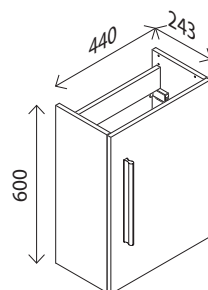

23014637

Keramik-Waschtisch, links

BxHxT: 455 x 105 x 320 mm
weiß, mit Hahnlochbohrung

23014646

Keramik-Waschtisch, rechts

BxHxT: 455 x 105 x 320 mm
weiß, mit Hahnlochbohrung

23786343

Waschtisch-Unterschrank