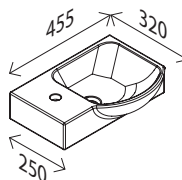

Camargue[®]

STELLA K
WELCOME

Mehr
Auswahl
im Online-Shop

- Preise
- Montageanleitungen
- Vieles mehr

LED-Spiegelelement*

BxHxT: 450 x 730 x 27 mm
mit indirekter LED-Beleuchtung, LED-Beleuchtung
umlaufend, 670 Lumen, ohne Schalter

23014637

Keramik-Waschtisch, links

BxHxT: 455 x 105 x 320 mm
weiß, mit Hahnlochbohrung

23014646

Keramik-Waschtisch, rechts

BxHxT: 455 x 105 x 320 mm
weiß, mit Hahnlochbohrung

23786343

Waschtisch-Unterschrank