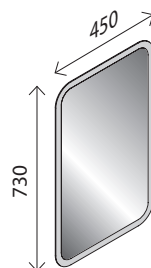

BxHxT: 600 x 600 x 36 mm
mit indirekter LED-Beleuchtung, umlaufende LED-Beleuchtung, 693 Lumen, mit Schalter

23009545

Keramik-Waschtisch

BxHxT: 600 x 50 x 300 mm
Farbe: Weiß, mit Überlaufloch,
nur mit Hahnlochbohrung rechts erhältlich

Camargue[®]

STELLA K
WELCOME

Mehr
Auswahl
im Online-Shop

- Preise
- Montageanleitungen
- Vieles mehr

LED-Spiegelelement*

BxHxT: 450 x 730 x 27 mm
mit indirekter LED-Beleuchtung, LED-Beleuchtung
umlaufend, 670 Lumen, ohne Schalter

23014637

Keramik-Waschtisch, links

BxHxT: 455 x 105 x 320 mm
weiß, mit Hahnlochbohrung

23014646

Keramik-Waschtisch, rechts

BxHxT: 455 x 105 x 320 mm
weiß, mit Hahnlochbohrung

23786343

Waschtisch-Unterschrank