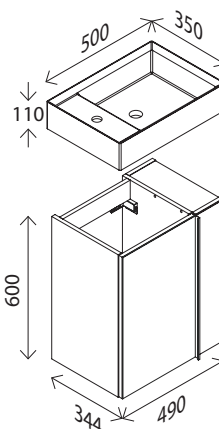

GLASFRONT IN GOLDBRONZE

Camargue®

MAREA
MINI

Mehr Auswahl im Online-Shop

- Preise
- Montageanleitungen
- Vieles mehr

LED-Spiegelelement oval*

BxHxT: 500 x 900 x 45 mm
 Ausführung: Alu, Goldbronze
 mit indirekter LED-Beleuchtung,
 2560 Lumen, 4000 Kelvin,
 mit Sensorschalter, dimmbar

31705192

Set MAREA MINI

Solid Surface-Waschtisch

BxHxT: 500 x 350 x 100 mm
 Farbe: Weiß matt,
 Hahnlochbohrung links,
 mit Permanentablauf,
 (nur als linke Ausführung erhältlich)

Waschtisch-Unterschrank

BxHxT: 490 x 600 x 345 mm
 1 Tür
 Korpus: Berg-Eiche¹⁾
 Glasfront: Goldbronze
 Softclose, Anschlag links,
 1 Griff Goldbronze