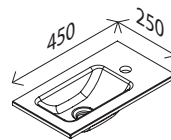

GRAFIT HOCHGLANZ

Camargue®

STELLA
MINI

- Preise
- Montageanleitungen
- Vieles mehr

LED-Spiegelelement*

BxHxT: 450 x 730 x 27 mm
mit indirekter LED-Beleuchtung, LED-Beleuchtung
umlaufend, 670 Lumen, ohne Schalter

23014637

Glas-Waschtisch

BxHxT: 450 x 15 x 250 mm
Farbe: Glas weiß, mit Hahnlochbohrung,
Becken links und rechts verwendbar

23014619

Waschtisch-Unterschrank

BxHxT: 440 x 600 x 243 mm
1 Tür, Softclose, Anschlag links/rechts möglich,
1 Griff 100 Chrom, glänzend