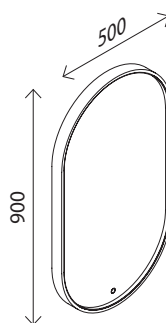

GLASFRONT IN GOLDBRONZE

Camargue®

MAREA
MINI

Mehr Auswahl im Online-Shop

- Preise
- Montageanleitungen
- Vieles mehr

LED-Spiegelelement oval*

BxHxT: 500 x 900 x 45 mm
 Ausführung: Alu, Goldbronze
 mit indirekter LED-Beleuchtung,
 2560 Lumen, 4000 Kelvin,
 mit Sensorschalter, dimmbar

31705192

Set MAREA MINI

Solid Surface-Waschtisch

BxHxT: 500 x 350 x 100 mm
 Farbe: Weiß matt,
 Hahnlochbohrung links,
 mit Permanentablauf,
 (nur als linke Ausführung erhältlich)

Waschtisch-Unterschrank

BxHxT: 490 x 600 x 345 mm
 1 Tür
 Korpus: Berg-Eiche¹⁾
 Glasfront: Goldbronze
 Softclose, Anschlag links,
 1 Griff Goldbronze