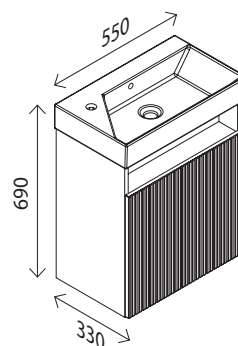

FRONT: WEISS MATT mit Rillenstruktur

**Die Lampen können in der Leuchte nicht ausgetauscht werden