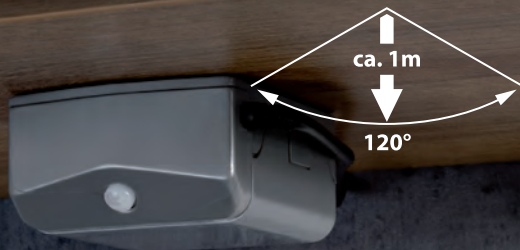

Der batteriebetriebene Bewegungsmelder bringt den LED-Spot zum Strahlen.