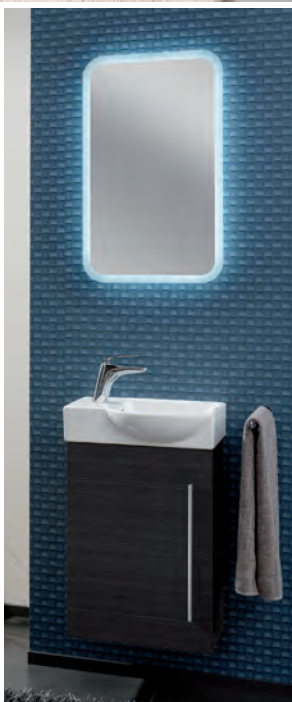

Camargue®

BAD UND
GÄSTE-WC

Innovative Badmöbel-Lösungen

LED-SPIEGEL-
ELEMENT

Keramik-
Waschtisch

Weiß matt
mit Rillen-
struktur

griffloses
Badmöbel

1) Holznachbildung · feuchtraumoptimiert

Innovative Badmöbel-Lösungen

EICHE-DEKOR¹⁾

KORPUS: WEISS MATT

Camargue®

PURE

Camargue PURE:
Die Kompaktlösung auf 55 cm Breite mit Stauraum im offenen Fach und hinter der Tür.
Der batteriebetriebene Bewegungsmelder sorgt für eine angenehme Ambientebeleuchtung unter dem Becken.

 Mehr Auswahl im Online-Shop

- Preise
- Montageanleitungen
- Vieles mehr

LED-Spiegelelement rund**

ØxT: 580 x 27 mm
mit Sensorschalter, 22 W, 4000K, neutralweiß, 2000 Lumen, beleuchteter Acrylrahmen, Kabellänge 0,5 m, inklusive Wandbefestigung