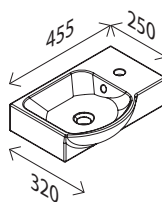

Camargue[®]

STELLA K
WELCOME

Mehr
Auswahl
im Online-Shop

- Preise
- Montageanleitungen
- Vieles mehr

LED-Spiegelelement*

BxHxT: 450 x 730 x 27 mm
mit indirekter LED-Beleuchtung, LED-Beleuchtung
umlaufend, 670 Lumen, ohne Schalter

23014637

Keramik-Waschtisch, links

BxHxT: 455 x 105 x 320 mm
weiß, mit Hahnlochbohrung

23014646

Keramik-Waschtisch, rechts

BxHxT: 455 x 105 x 320 mm
weiß, mit Hahnlochbohrung

23786343

Waschtisch-Unterschrank