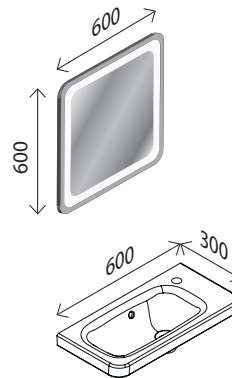

Camargue®

FARO

Mehr Auswahl im Online-Shop

- Preise
- Montageanleitungen
- Vieles mehr

LED-Spiegelelement*

BxHxT: 600 x 600 x 36 mm
mit indirekter LED-Beleuchtung, umlaufende LED-Beleuchtung, 693 Lumen, mit Schalter

23009545

Keramik-Waschtisch

BxHxT: 600 x 50 x 300 mm
Farbe: Weiß, mit Überlaufloch,
nur mit Hahnlochbohrung rechts erhältlich

27557408

Waschtisch-Unterschrank

BxHxT: 550 x 550 x 295 mm
1 Tür, Softclose, nur als rechte Ausführung erhältlich,
1 Glaseinlegeboden, 1 LED-Spot inkl. Bewegungsmelder mit Batteriebox (Batterien nicht enthalten),
1 Griff Aluminium, verchromt

Dark Oak-Dekor¹⁾	27548138
Weiß Hochglanz	27557426
Berg Eiche-Dekor¹⁾	27509427
Grafit Hochglanz	27557417
Eiche Maron-Dekor¹⁾	27509436