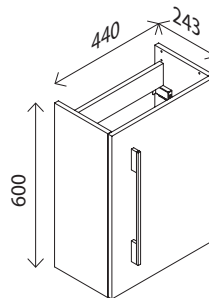

23014637

Glas-Waschtisch

BxHxT: 450 x 15 x 250 mm
Farbe: Glas weiß, mit Hahnlochbohrung,
Becken links und rechts verwendbar

23014619

Waschtisch-Unterschrank

BxHxT: 440 x 600 x 243 mm
1 Tür, Softclose, Anschlag links/rechts möglich,
1 Griff 100 Chrom, glänzend