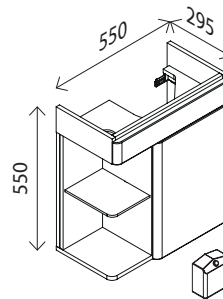

Waschtisch-Unterschrank

BxHxT: 550 x 550 x 295 mm
1 Tür, Softclose, nur als rechte Ausführung erhältlich,
1 Glaseinlegeboden, 1 LED-Spot inkl. Bewegungsmelder mit Batteriebox (Batterien nicht enthalten),
1 Griff Aluminium, verchromt

Dark Oak-Dekor¹⁾	27548138
Weiß Hochglanz	27557426
Berg Eiche-Dekor¹⁾	27509427
Grafit Hochglanz	27557417
Eiche Maron-Dekor¹⁾	27509436