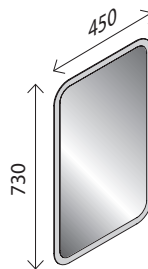

23014637

Keramik-Waschtisch, links

BxHxT: 455 x 105 x 320 mm
weiß, mit Hahnlochbohrung

23014646

Keramik-Waschtisch, rechts

BxHxT: 455 x 105 x 320 mm
weiß, mit Hahnlochbohrung

23786343

Waschtisch-Unterschrank

BxHxT: 440 x 600 x 243 mm
1 Tür, Softclose, Anschlag links/rechts möglich,
1 Griff Alu, matt

Dark Oak-Dekor ¹⁾	25377840
Weiß Hochglanz	23791806
Berg Eiche-Dekor ¹⁾	25933215
Grafit Hochglanz	23626139
Eiche Maron-Dekor ¹⁾	23014655

GRAFIT HOCHGLANZ

Camargue®

STELLA
MINI

- Preise
- Montageanleitungen
- Vieles mehr

LED-Spiegelelement*

BxHxT: 450 x 730 x 27 mm
mit indirekter LED-Beleuchtung, LED-Beleuchtung
umlaufend, 670 Lumen, ohne Schalter

23014637

Glas-Waschtisch

BxHxT: 450 x 15 x 250 mm
Farbe: Glas weiß, mit Hahnlochbohrung,
Becken links und rechts verwendbar

23014619

Waschtisch-Unterschrank

BxHxT: 440 x 600 x 243 mm
1 Tür, Softclose, Anschlag links/rechts möglich,
1 Griff 100 Chrom, glänzend