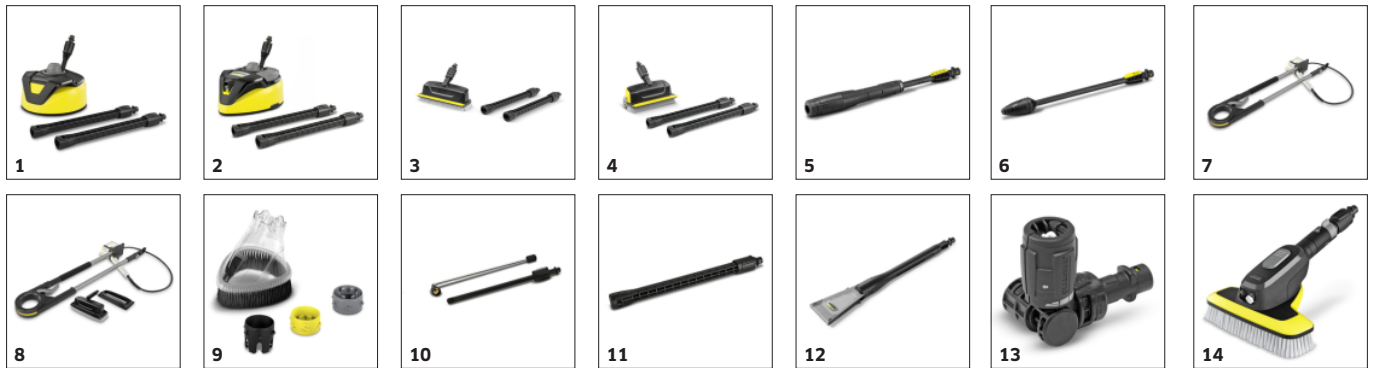

ZUBEHÖR VON K 5 POWER CONTROL FLEX HOME 1.324-703.0

		Bestell-Nr.	Beschreibung	
FLÄCHENREINIGER				
T 5 Flächenreiniger T-Racer	1	2.644-084.0	Reinigt große Flächen gründlich und spritzfrei: der Flächenreiniger T 5 T-Racer. Dank des verstellbaren Düsenabstands kann er auf harten wie auch auf sensiblen Flächen eingesetzt werden.	■
T 7 Plus Flächenreiniger T-Racer	2	2.644-074.0	Macht dank Powerdüse auch Ecken und Kanten gründlich sauber: der Flächenreiniger T 7 Plus T-Racer inkl. Spülfunktion - für die wirkungsvolle und spritzfreie Reinigung großer Flächen.	□
PS 30 Flächenreiniger Powerschrubber	3	2.644-123.0	Der Powerschrubber PS 30 befreit mit seinen 3 integrierten Hochdruckdüsen verschiedenste Oberflächen kraftvoll und zeitsparend von hartnäckigen Verschmutzungen. Ideal für Treppen und Kanten. Mit integrierter Abziehlippe zur Entfernung des Schmutzwassers.	□
PS 30 Plus Flächenreiniger Powerschrubber	4	2.644-212.0	Der Powerschrubber PS 30 Plus entfernt mit seinen 3 Hochdruckdüsen hartnäckige Verschmutzungen. Dank der schwenkbaren Seitendüse werden alle Ecken und Kanten mühelos gereinigt.	□
STRAHLROHRE				
VP 145 Vario Power Jet für K 4-K 5	5	2.642-725.0	Vario Power-Strahlrohr für Hochdruckreiniger der Klassen K 4 bis K 5. Stufenlos vom Niederdruck-Reinigungsmittelstrahl zum Hochdruckstrahl regulieren durch einfaches Drehen am Strahlrohr.	■
DB 145 Dreckfräser für K 4-K 5	6	2.642-728.0	Dreckfräser mit leistungsfähiger Rotordüse Middle für Kärcher Hochdruckreiniger der Klassen K 4 und K 5. Gegen besonders hartnäckige Verschmutzungen wie vermooste oder verwitterte Oberflächen.	■
TLA 4 Teleskopstrahlrohr	7	2.644-190.0	Einfache Reinigung an (nahezu) jeder Stelle: Das Teleskopstrahlrohr erreicht durch sein um 180° verstellbares Gelenk auch problemlos schwer zugängliche Stellen.	□
Reinigungsset für Fassaden und Glasflächen	8	2.644-249.0	Set bestehend aus dem Teleskopstrahlrohr TLA 4 und dem Fassaden- und Glas-Reinigungsaufsatz. Für die einfache Reinigung schwer erreichbarer Objekte wie Hausfassaden oder Wintergärten.	□
Spritzschutz	9	2.642-706.0	Transparenter Spritzschutz für Kärcher Hochdruckreiniger der Klassen K 2 bis K 7, schützt Anwender und Umgebung vor Spritzwasser. Ideal bei der Reinigung von Ecken und Kanten.	□
Winkelstrahlrohr	10	2.638-817.0	Das Winkelstrahlrohr ist ein extra langes (ca. 1 m), abgewinkeltes Strahlrohr zur bequemen Reinigung von schwer erreichbaren Stellen wie z. B. Dachrinnen oder Fahrzeug-Unterböden.	□
1-stufige Strahlrohrverlängerung	11	2.643-240.0	Strahlrohrverlängerung zur Steigerung der Reichweite um 0,4 m. Für eine bequemere und effektivere Reinigung schwer erreichbarer Stellen. Geeignet für sämtliche Kärcher Zubehörteile.	□
ecoBooster 145	12	2.645-384.0	Ideal für empfindliche Oberflächen - der ecoBooster bietet eine um 50 % höhere Reinigungsleistung im Vergleich zum Kärcher Standard-Flachstrahl und spart dadurch Wasser, Energie und Zeit.	□
VP 180 S Vario Power Jet Short 360° für K 2-K 7	13	2.643-254.0	VP 180 S: Das kurze Vario Power Jet Short 360° mit stufenloser Druckregulierung und verstellbarem 360°-Gelenk ist ideal für die Reinigung nahe gelegener, schwer zugänglicher Stellen.	□
BÜRSTEN				
WB 7 Plus 3-in-1 Waschbürste	14	2.644-374.0	Besonders vielseitig in der Anwendung dank cleverer Kombination: Die 3-in-1-Waschbürste WB 7 Plus vereint Schaumdüse, Hochdruck-Flachstrahldüse und eine weiche Bürste in einem Produkt.	□