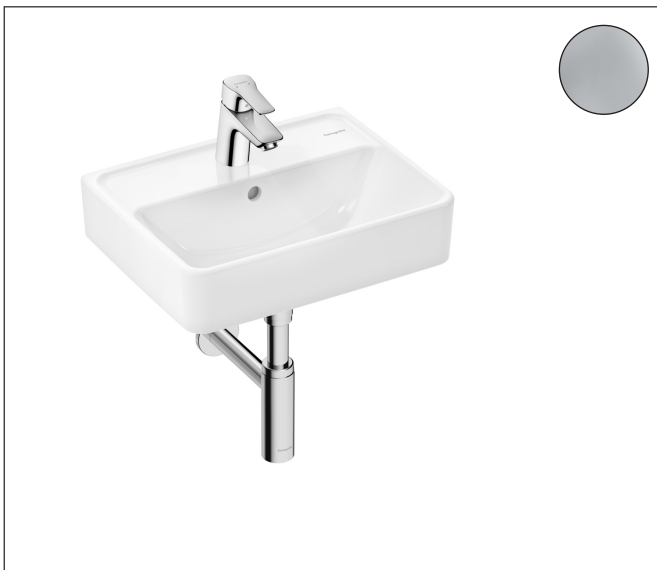

hansgrohe**MySport** 711890051

- besteht aus: Einhebel-Waschtischmischer, Handwaschbecken, Siphon
- ComfortZone: 70
- Ausladung: 107 mm
- Auslaufhöhe: 67 mm
- Strahlart Armatur: Normalstrahl
- Maximale Durchflussmenge bei 3 bar: 5 l/min
- Material Ablaufventil: Synthetik
- Material: Keramik
- Anzahl der Hahnlöcher: mit einem Hahnloch
- Einbauart: Wandhängend
- Wandabstand: 330 mm
- Sperrwasserhöhe: 75 mm