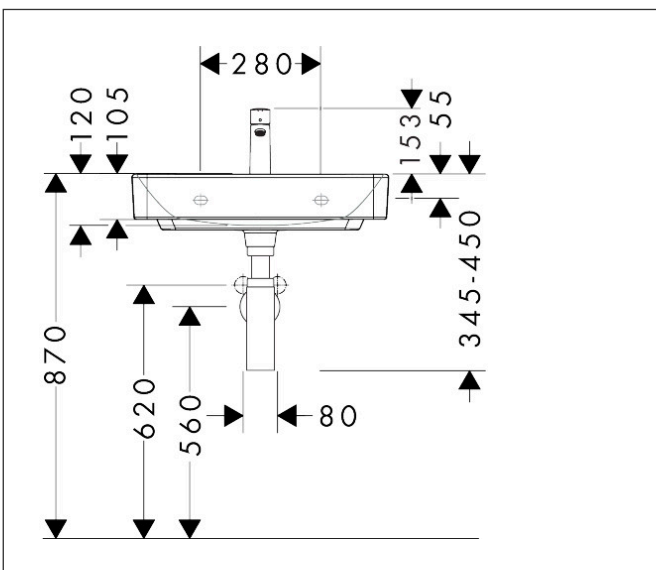

### Waschtischmischer

- ComfortZone: 100
- Ausladung: 108 mm
- Auslaufhöhe: 93 mm
- Strahlart Armatur: Normalstrahl
- maximale Durchflussmenge bei 3 bar: 5 l/min
- Material Ablaufgarnitur: Synthetik

### Waschtisch

- Material: Keramik
- Beckeninnenhöhe: 120 mm
- Schallschutzmatte nach Maß inkludiert
- mit einem Hahnloch
- mit Überlauf
- Einbauart: wandhängend
- Überlaufklasse: CL25

### Siphon

- Wandabstand: 330 mm
- Sperrwasserhöhe: 75 mm

## Maßzeichnung