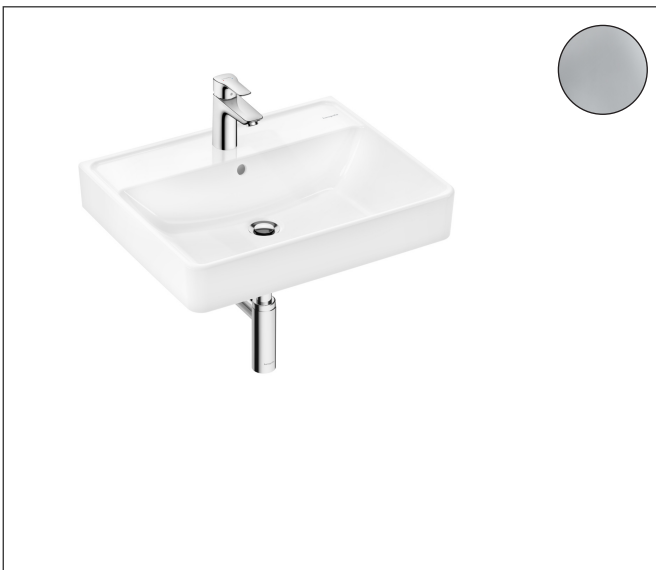

Marke	hansgrohe
Artikelname	<b>MySport</b> Waschtisch Set mit Einhebel-Waschtischmischer L, Xanua Waschtisch 600/480 und Flowstar Siphon, DIY
Art.-Nr.	71195005
Oberfläche	Chrom
Pos.	1

## Merkmale

- besteht aus: Einhebel-Waschtischmischer, Waschtisch, Siphon

### Waschtisch

- Material: Keramik
- Beckeninnenhöhe: 120 mm
- Schallschutzmatte nach Maß inkludiert
- mit einem Hahnloch
- mit Überlauf
- Einbauart: wandhängend
- Überlaufklasse: CL25

### Siphon

- Wandabstand: 330 mm
- Sperrwasserhöhe: 75 mm