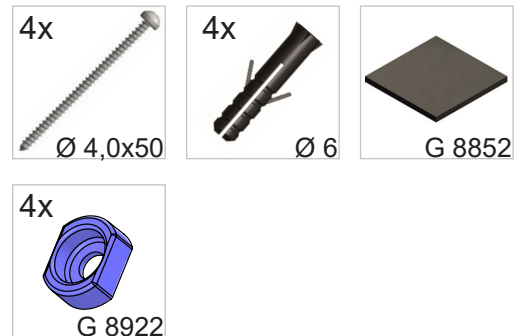

## MERAN

Zum Aufbau benötigen Sie:  
for mounting you need:  
pour l'installation il vous faut:

Mitgeliefertes Montagematerial:  
supplied assembly material:  
matériaux por assemblage:

Nr.	Pcs.	Art.Nr	Set
1	1x	G 8152	W1
2	2x	G 8664	
3	1x	G 8156	
4	1x	G 4222	