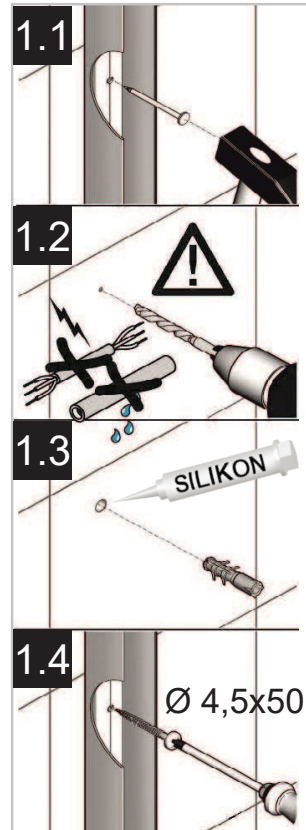

## MERAN

Zum Aufbau benötigen Sie:  
for mounting you need:  
pour l'installation il vous faut:

Mitgeliefertes Montagematerial:  
supplied assembly material:  
matériaux por assemblage:

Nr.	Pcs.	Art.Nr	Set
1	1x	G 8152	W1
2	2x	G 8664	
3	1x	G 8156	
4	1x	G 4222	

Glasset glass set set de verre	W2
Zusatzstrebe Additional stabiliser bar Barre de traverse	W3

1