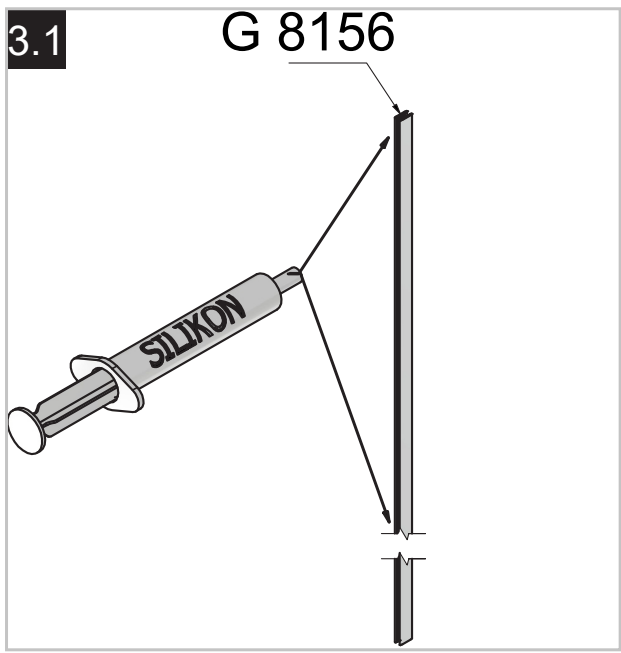

2

Schritte 3 - 5 entfallen bei nur einem Glasteil

Steps 3 - 5 are not necessary if there is only one glass panel.

Les étapes 3 à 5 ne sont pas nécessaires si une seule pièce de verre est utilisée.

3