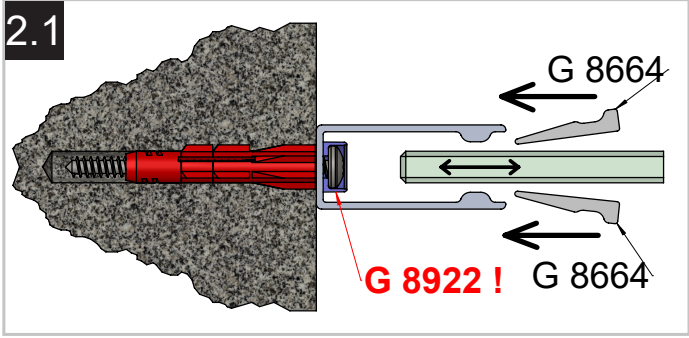

2

Schritte 3 - 5 entfallen bei nur einem Glasteil

Steps 3 - 5 are not necessary if there is only one glass panel.

Les étapes 3 à 5 ne sont pas nécessaires si une seule pièce de verre est utilisée.

3