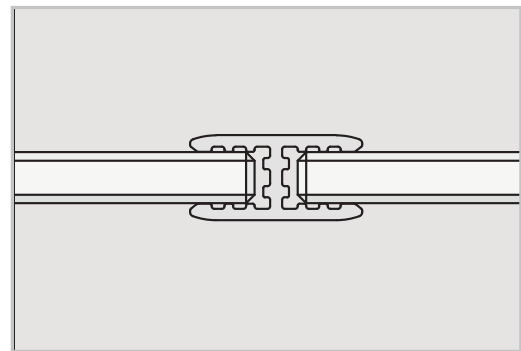

Glasset glass set set de verre	W2
Zusatzstrebe Additional stabiliser bar Barre de traverse	W3

1

# 2

Schritte 3 - 5 entfallen bei nur einem Glasteil

Steps 3 - 5 are not necessary if there is only one glass panel.

Les étapes 3 à 5 ne sont pas nécessaires si une seule pièce de verre est utilisée.

# 3

4

5

G 8852

6

6.1

- 6.1 Montage einer Strebe  
Mounting a stabiliser bar  
Montage d'une traverse
- 6.2 Montage von Zwei Streben  
Mounting of two stabilisers bars  
Montage de deux traverses

6.2