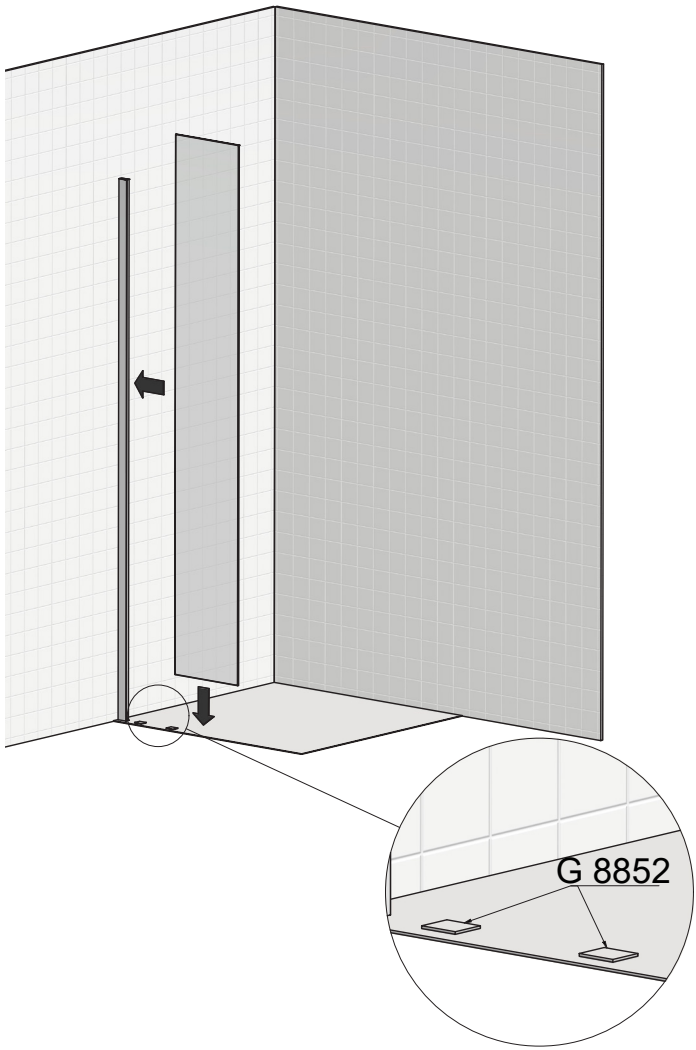

2

Schritte 3 - 5 entfallen bei nur einem Glasteil

Steps 3 - 5 are not necessary if there is only one glass panel.

Les étapes 3 à 5 ne sont pas nécessaires si une seule pièce de verre est utilisée.

3