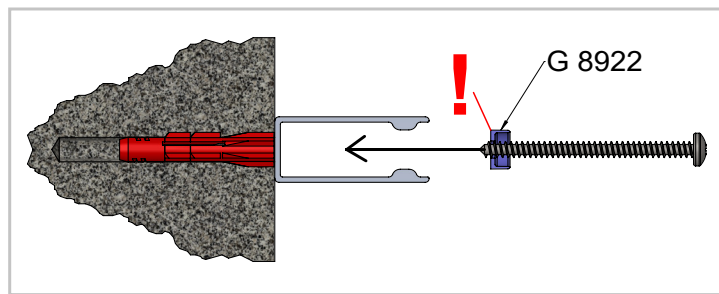

## MERAN

Zum Aufbau benötigen Sie:  
for mounting you need:  
pour l'installation il vous faut:

Mitgeliefertes Montagematerial:  
supplied assembly material:  
matériaux por assemblage:

Nr.	Pcs.	Art.Nr	Set
1	1x	G 8152	W1
2	2x	G 8664	
3	1x	G 8156	
4	1x	G 4222	

Glasset glass set set de verre	W2
Zusatzstrebe Additional stabiliser bar Barre de traverse	W3

1