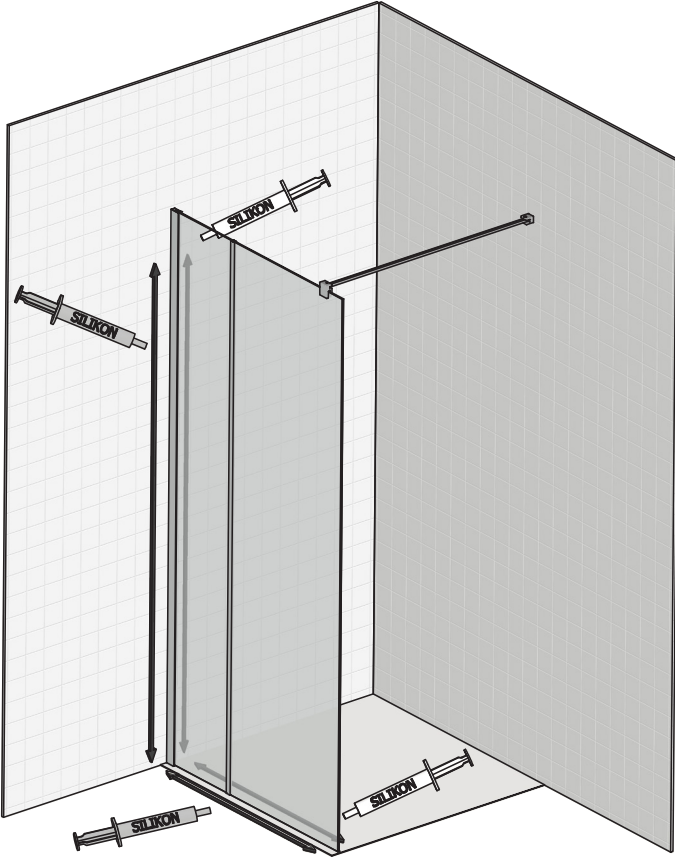

### Attention !

Jamais placer des parois de douche en erre au sol sans  
protéction. Des verres endommagés casseront.

# 2

Schritte 3 - 5 entfallen bei nur einem Glasteil

Steps 3 - 5 are not necessary if there is only one glass panel.

Les étapes 3 à 5 ne sont pas nécessaires si une seule pièce de verre est utilisée.

# 3

4

5

G 8852

6

6.1

- 6.1 Montage einer Strebe  
Mounting a stabiliser bar  
Montage d'une traverse
- 6.2 Montage von Zwei Streben  
Mounting of two stabilisers bars  
Montage de deux traverses

6.2