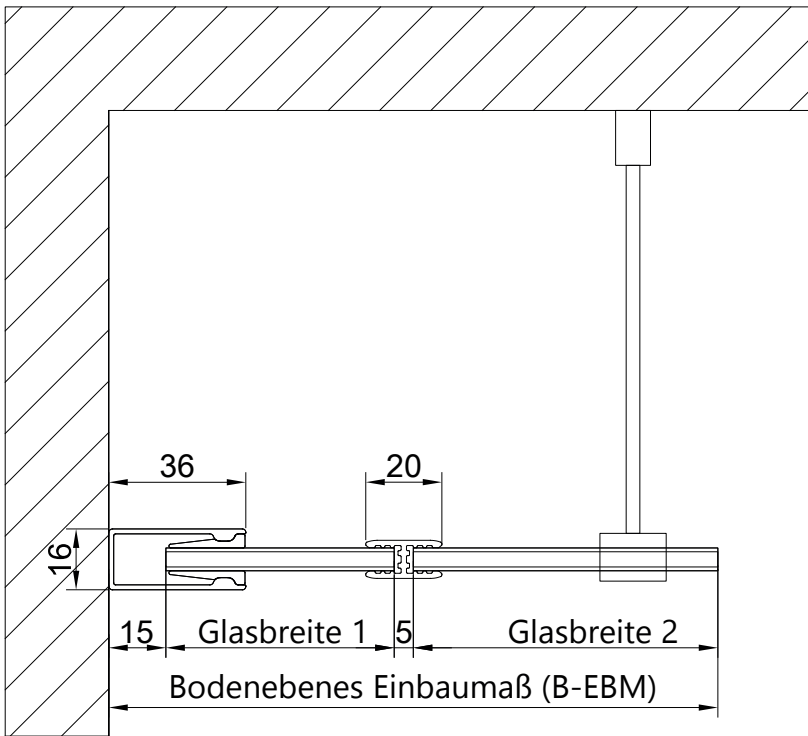

Technische Daten

Beschlagsets

	W1
	Artikel Nr.
Schwarz	32172425
Silber	32172416
Silberglanz	32172434

Optionale Strebe

	W3
	Artikel Nr.
Schwarz	32235337
Silberglanz	32235346

Glas Sets

W2						
Glas breite	Klar	Mirastar	Satinato	Bronze	Grau	Wave
	Artikel Nr.	Artikel Nr.	Artikel Nr.	Artikel Nr.	Artikel Nr.	Artikel Nr.
200	32235355	32172443	32172452	32172461	32172470	32172489
300	32235364	32292758	32292767	32172498	32315901	32315910
400	32315929	32235373	32235382	32292776	32292785	32235391
570	32235407	32235416	32235425	32292794	32292800	32292819
970	32235434	32235443	32235452	32292828	32292837	32292846
1170	32235461	32235470	32235489	32235498	32316108	32316117
1370	32316126	32316135	32298057	32298066	32292855	32298075