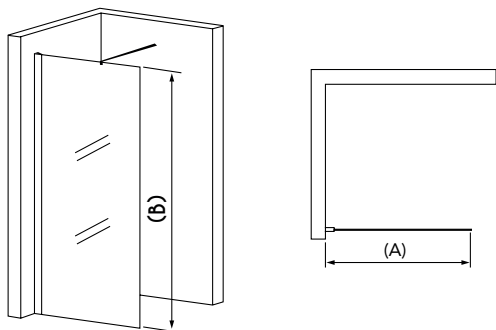

DATA SHEET / FICHA TÉCNICA / FICHE TECHNIQUE

FEATURES / CARACTERÍSTICAS / CARACTÉRISTIQUES

· **Description / Descripción / Description:**

Fixed panel.

Safety glass 6 mm. Transparent. Reversible.

Chrome or Matt White aluminum profile.

Includes adjustable stabilizer bar max. 110cm.

Panel fijo.

Cristal de seguridad 6 mm. Transparente. Reversible.

Perfil en Aluminio Cromo o Blanco Mate.

Incluye barra estabilizadora regulable máx. 110cm.

Panneau fixe.

Verre de sécurité 6 mm. Transparent. Réversible.

Profil en aluminium chromé ou blanc mat.

Comprend une barre stabilisatrice réglable max. 110cm.

· **Technical Drawing / Plano Técnico / Dessin Technique:**

Size	Height	Range (A)
100cm	195cm	96,5 - 98,5 cm

· **Price / Precio/ Prix:**

70€

· **Unidades Limitadas**

50 unds en Cromo

50 unds en Blanco