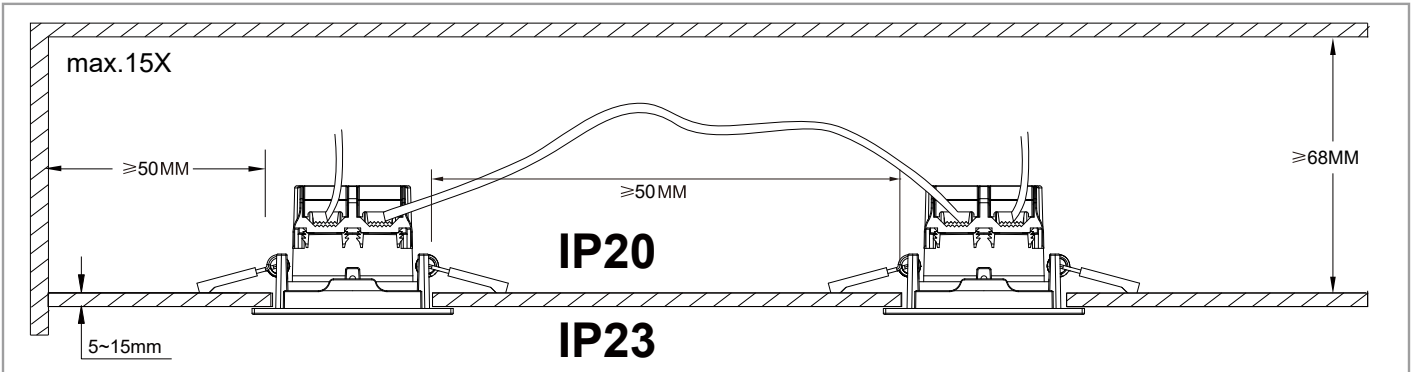

230V ~ 50Hz, 1 x LED 5.5W