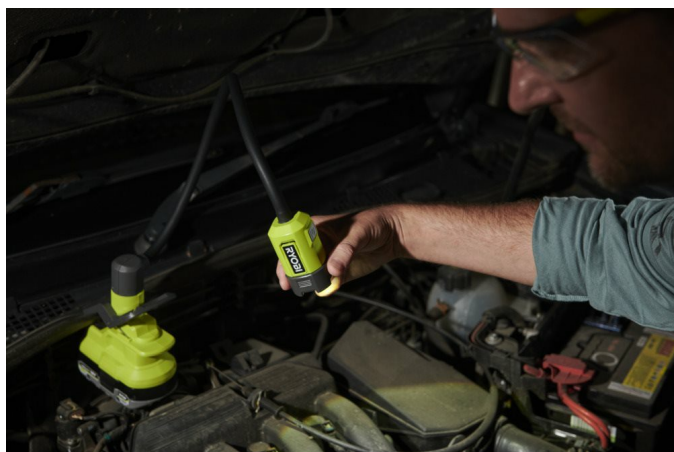

# 18 V ONE+ Akku-LED-Schreibtisch-Leuchte, max. Lumen 400, ohne Akku und Ladegerät RLCF18-0

# RYOBI®

**ONE+** **18V** **3 JAHRE GARANTIE**

- 18 V Akku-LED-Schreibtisch-Leuchte mit einer Ausleuchtung bis zu 400 Lumen
- Drei Leuchtstufen über ein Einstellrad justierbar
- 90 mm Linsendurchmesser
- Einfache Positionierung des Lichtwinkels durch Schwanenhals-Leuchttarm
- Integrierte Klemme mit gummierter Oberfläche für die Befestigung an diversen Oberflächen

Spannung	18V
Leuchtmittel	LED
Max. Lumen	400
No. of brightness modes	2
Gewicht mit Akku (EPTA) (kg)	1.1(RB1820C)
Artikelnummer	5133005595
Anzahl mitgelieferter Akkus	0
CCT (Correlated Colour Temperature)(K)	-
CRI [Colour Rating Index]	-
Delivered in	Über 75 % recycelter Karton
Gewicht [ohne Akku] [Kg]	0.60
GTIN	4892210207012
Ladegerät im Lieferumfang	Nein
LED	Ja
Lighting beam angle	Focus
Lighting features	Flex
Lighting interaction	Clamp