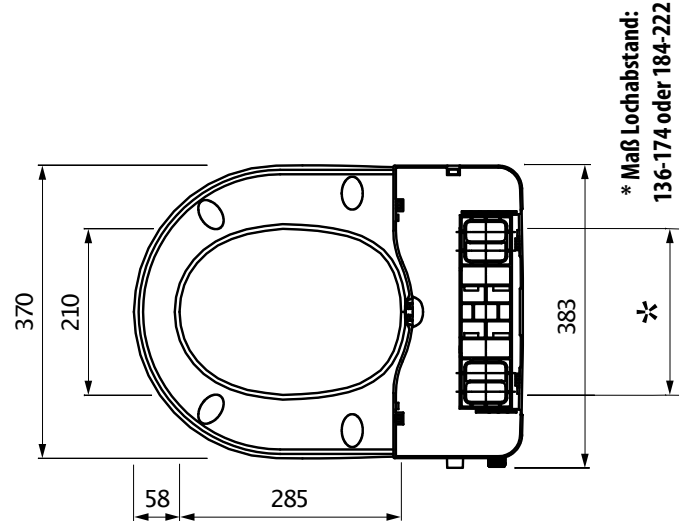

www.popodusche.de

info@popodusche.de

MZ-PODEX GMBH & Co.KG, Grundbachweg 3, D-87538 Fischen i.Allgäu

Tel. +49 (8326) 3867830 - Fax +49 (8326) 3867835