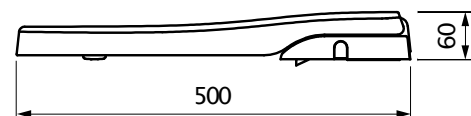

www.popodusche.de

info@popodusche.de

MZ-PODEX GMBH & Co.KG, Grundbachweg 3, D-87538 Fischen i.Allgäu

Tel. +49 (8326) 3867830 - Fax +49 (8326) 3867835