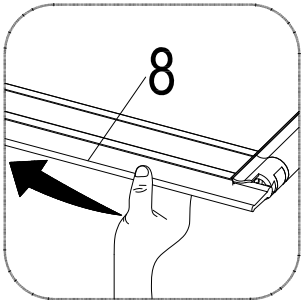

REF FAC275
TRIPLE BLACK
H1430xW125mm

www.aurlane.com

1  X1	2  X3	3  ST3.9X35 X3
--	--	--

Für eine einfache Installation
befeuchten Sie die Fuge mit
Seifenlauge.

5

ST3.5X10

X3

6