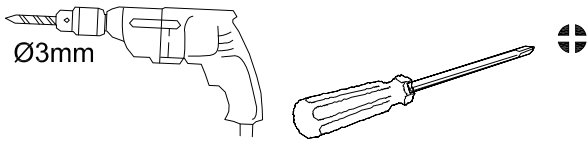

REF FAC275
TRIPLE BLACK
H1430xW125mm

www.aurlane.com

1  X1	2  X3	3  ST3.9X35 X3
--	--	--

Für eine einfache Installation
befeuchten Sie die Fuge mit
Seifenlauge.

5

ST3.5X10

X3

6