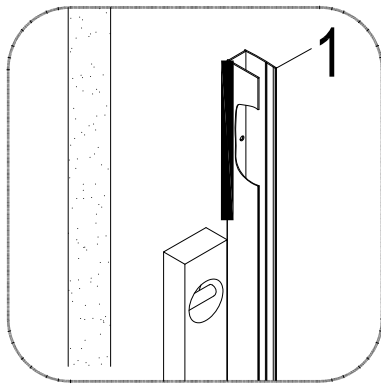

REF FAC275
TRIPLE BLACK
H1430xW125mm

www.aurlane.com

1  X1	2  X3	3  ST3.9X35 X3
--	--	--

Für eine einfache Installation
befeuchten Sie die Fuge mit
Seifenlauge.

5

ST3.5X10

X3

6