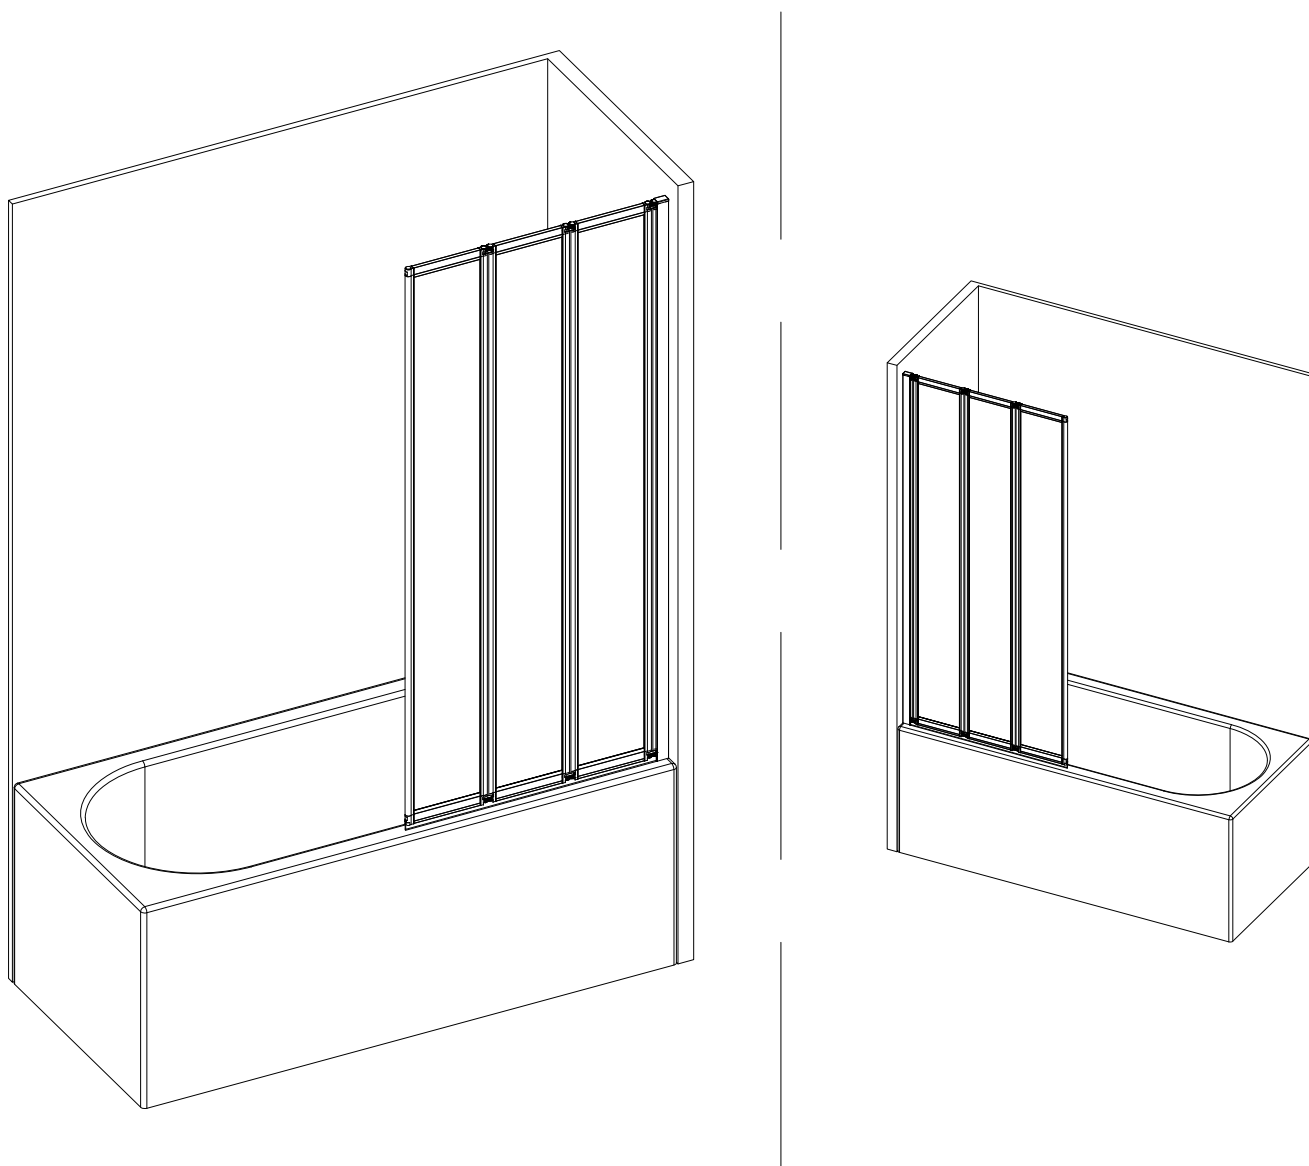

REF FAC275
TRIPLE BLACK
H1430xW125mm

www.aurlane.com

1  X1	2  X3	3  ST3.9X35 X3
--	--	--

Für eine einfache Installation
befeuchten Sie die Fuge mit
Seifenlauge.

5

ST3.5X10

X3

6