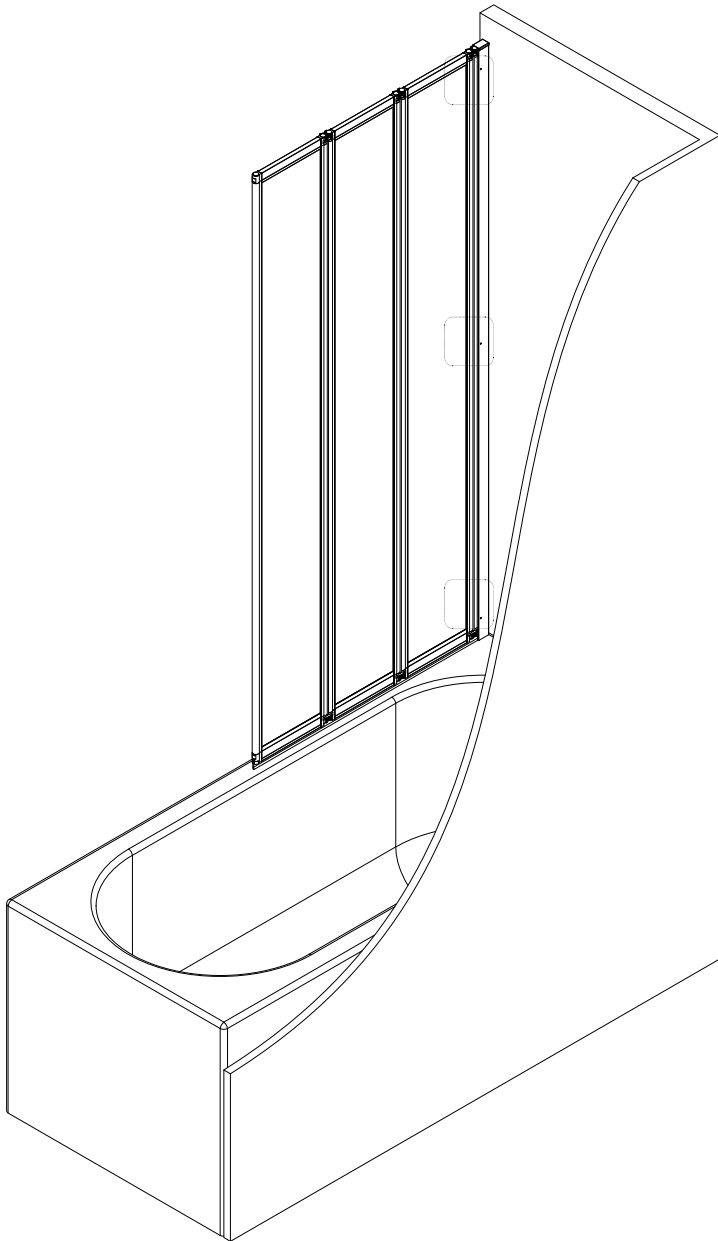

REF FAC275
TRIPLE BLACK
H1430xW125mm

www.aurlane.com

1  X1	2  X3	3  ST3.9X35 X3
--	--	--

Für eine einfache Installation
befeuchten Sie die Fuge mit
Seifenlauge.

5

ST3.5X10

X3

6

X3

5

7

X1

6

8