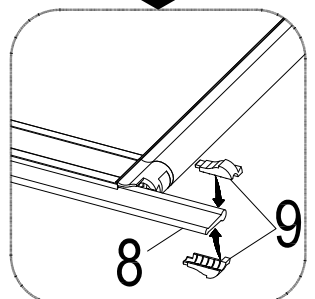

REF FAC275
TRIPLE BLACK
H1430xW125mm

www.aurlane.com

1  X1	2  X3	3  ST3.9X35 X3
--	--	--

Für eine einfache Installation
befeuchten Sie die Fuge mit
Seifenlauge.

5

ST3.5X10

X3

6