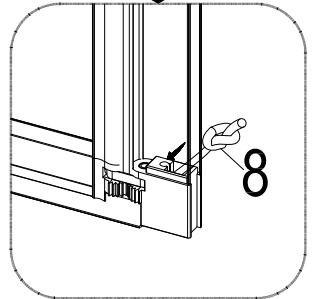

REF FAC275
TRIPLE BLACK
H1430xW125mm

www.aurlane.com

1  X1	2  X3	3  ST3.9X35 X3
--	--	--

Für eine einfache Installation
befeuchten Sie die Fuge mit
Seifenlauge.

5

ST3.5X10

X3

6