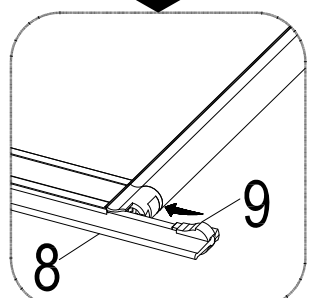

REF FAC275
TRIPLE BLACK
H1430xW125mm

www.aurlane.com

1  X1	2  X3	3  ST3.9X35 X3
--	--	--

Für eine einfache Installation
befeuchten Sie die Fuge mit
Seifenlauge.

5

ST3.5X10

X3

6