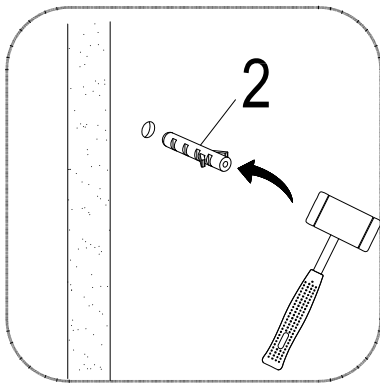

REF FAC275
TRIPLE BLACK
H1430xW125mm

www.aurlane.com

1  X1	2  X3	3  ST3.9X35 X3
--	--	--

Für eine einfache Installation
befeuchten Sie die Fuge mit
Seifenlauge.

5

ST3.5X10

X3

6