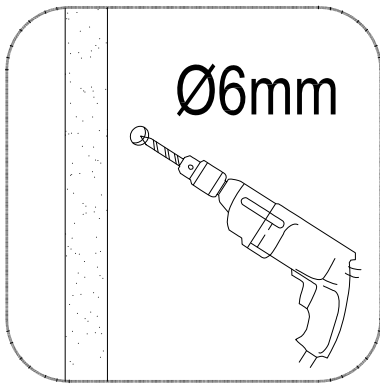

REF FAC275
TRIPLE BLACK
H1430xW125mm

www.aurlane.com

1  X1	2  X3	3  ST3.9X35 X3
--	--	--

Für eine einfache Installation
befeuchten Sie die Fuge mit
Seifenlauge.

5

ST3.5X10

X3

6