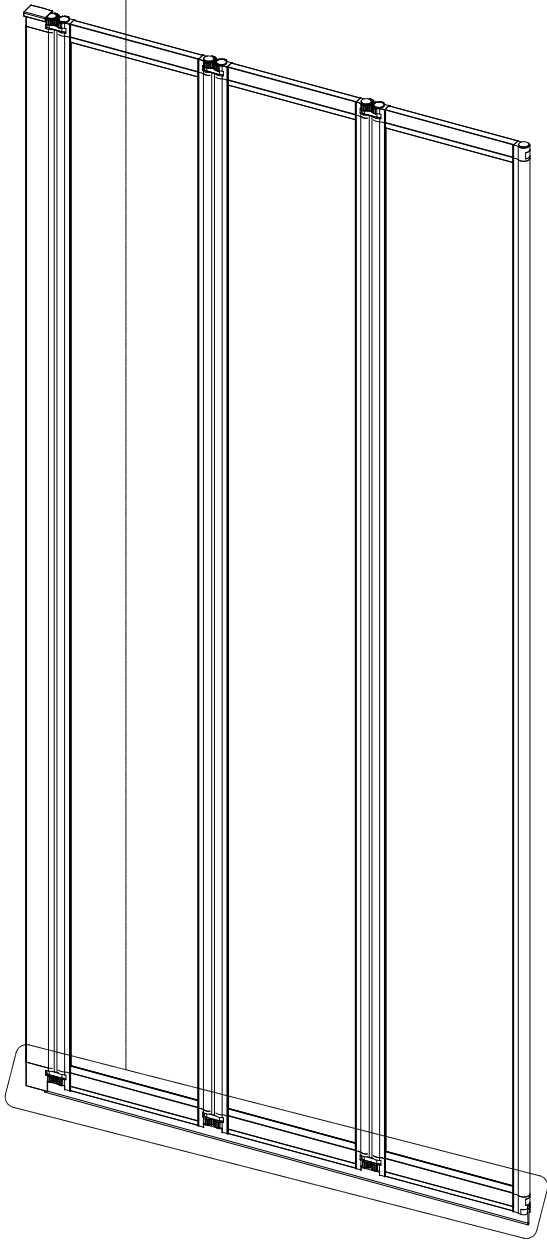

REF FAC275
TRIPLE BLACK
H1430xW125mm

www.aurlane.com

1  X1	2  X3	3  ST3.9X35 X3
--	--	--

Für eine einfache Installation
befeuchten Sie die Fuge mit
Seifenlauge.

5

ST3.5X10

X3

6

X3

5

7

X1

6

8