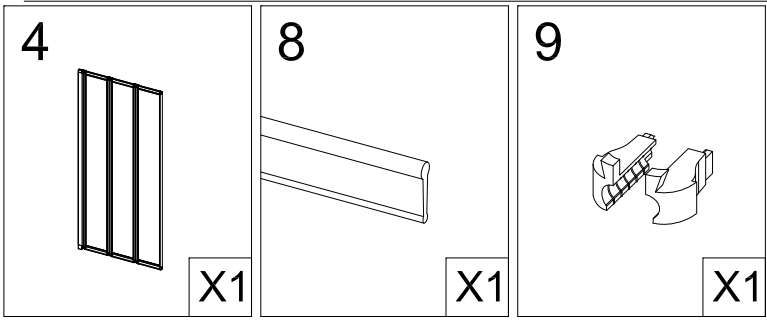

REF FAC275
TRIPLE BLACK
H1430xW125mm

www.aurlane.com

1  X1	2  X3	3  ST3.9X35 X3
--	--	--

Für eine einfache Installation
befeuchten Sie die Fuge mit
Seifenlauge.

5

ST3.5X10

X3

6