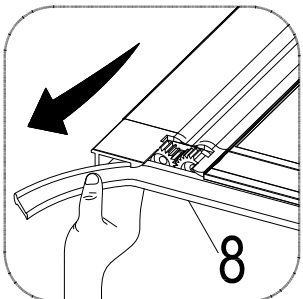

REF FAC275
TRIPLE BLACK
H1430xW125mm

www.aurlane.com

1  X1	2  X3	3  ST3.9X35 X3
--	--	--

Für eine einfache Installation
befeuchten Sie die Fuge mit
Seifenlauge.

5

ST3.5X10

X3

6