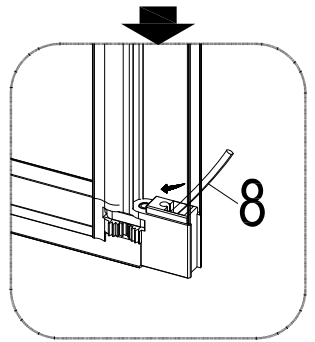

REF FAC275
TRIPLE BLACK
H1430xW125mm

www.aurlane.com

1  X1	2  X3	3  ST3.9X35 X3
--	--	--

Für eine einfache Installation
befeuchten Sie die Fuge mit
Seifenlauge.

5

ST3.5X10

X3

6