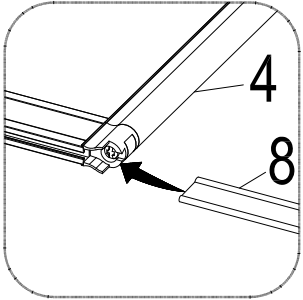

REF FAC275
TRIPLE BLACK
H1430xW125mm

www.aurlane.com

1  X1	2  X3	3  ST3.9X35 X3
--	--	--

Für eine einfache Installation
befeuchten Sie die Fuge mit
Seifenlauge.

5

ST3.5X10

X3

6