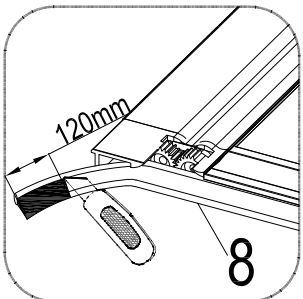

REF FAC275
TRIPLE BLACK
H1430xW125mm

www.aurlane.com

1  X1	2  X3	3  ST3.9X35 X3
--	--	--

Für eine einfache Installation
befeuchten Sie die Fuge mit
Seifenlauge.

5

ST3.5X10

X3

6