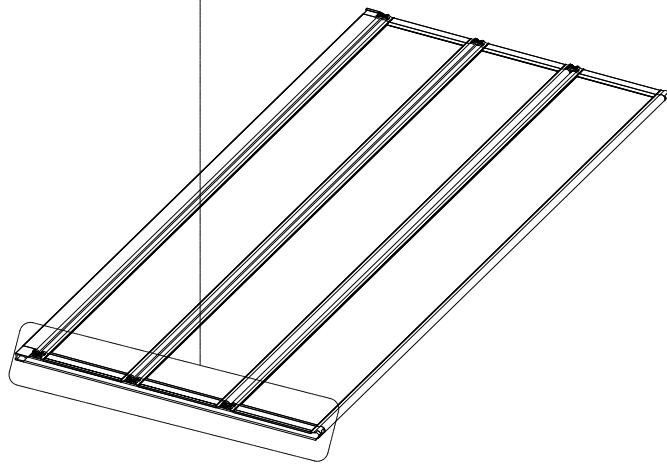

REF FAC275
TRIPLE BLACK
H1430xW125mm

www.aurlane.com

1  X1	2  X3	3  ST3.9X35 X3
--	--	--

Für eine einfache Installation
befeuchten Sie die Fuge mit
Seifenlauge.

5

ST3.5X10

X3

6