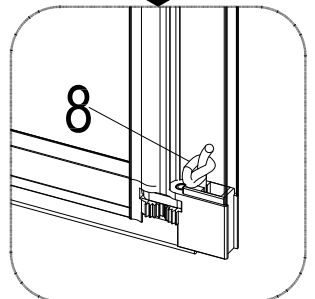

REF FAC275
TRIPLE BLACK
H1430xW125mm

www.aurlane.com

1  X1	2  X3	3  ST3.9X35 X3
--	--	--

Für eine einfache Installation
befeuchten Sie die Fuge mit
Seifenlauge.

5

ST3.5X10

X3

6