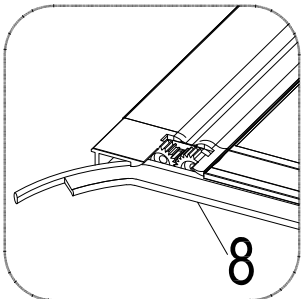

REF FAC275
TRIPLE BLACK
H1430xW125mm

www.aurlane.com

1  X1	2  X3	3  ST3.9X35 X3
--	--	--

Für eine einfache Installation
befeuchten Sie die Fuge mit
Seifenlauge.

5

ST3.5X10

X3

6