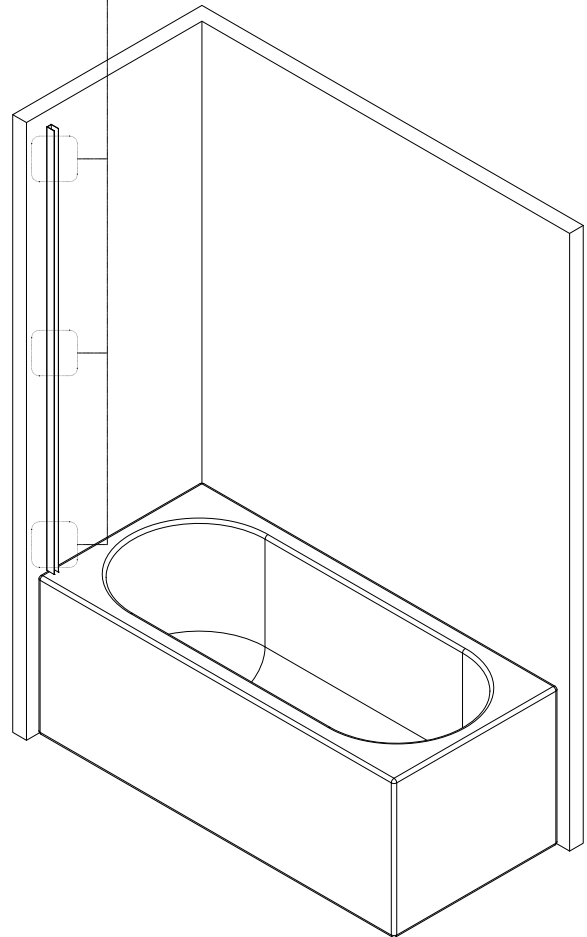

REF FAC275
TRIPLE BLACK
H1430xW125mm

www.aurlane.com

1  X1	2  X3	3  ST3.9X35 X3
--	--	--

Für eine einfache Installation
befeuchten Sie die Fuge mit
Seifenlauge.

5

ST3.5X10

X3

6

X3

5

7

X1

6

8