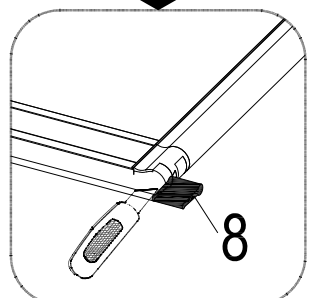

REF FAC275
TRIPLE BLACK
H1430xW125mm

www.aurlane.com

1  X1	2  X3	3  ST3.9X35 X3
--	--	--

Für eine einfache Installation
befeuchten Sie die Fuge mit
Seifenlauge.

5

ST3.5X10

X3

6