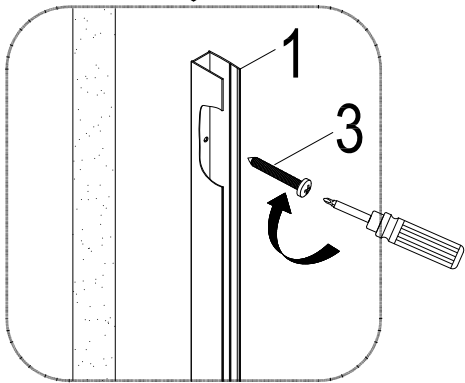

REF FAC275
TRIPLE BLACK
H1430xW125mm

www.aurlane.com

1  X1	2  X3	3  ST3.9X35 X3
--	--	--

Für eine einfache Installation
befeuchten Sie die Fuge mit
Seifenlauge.

5

ST3.5X10

X3

6