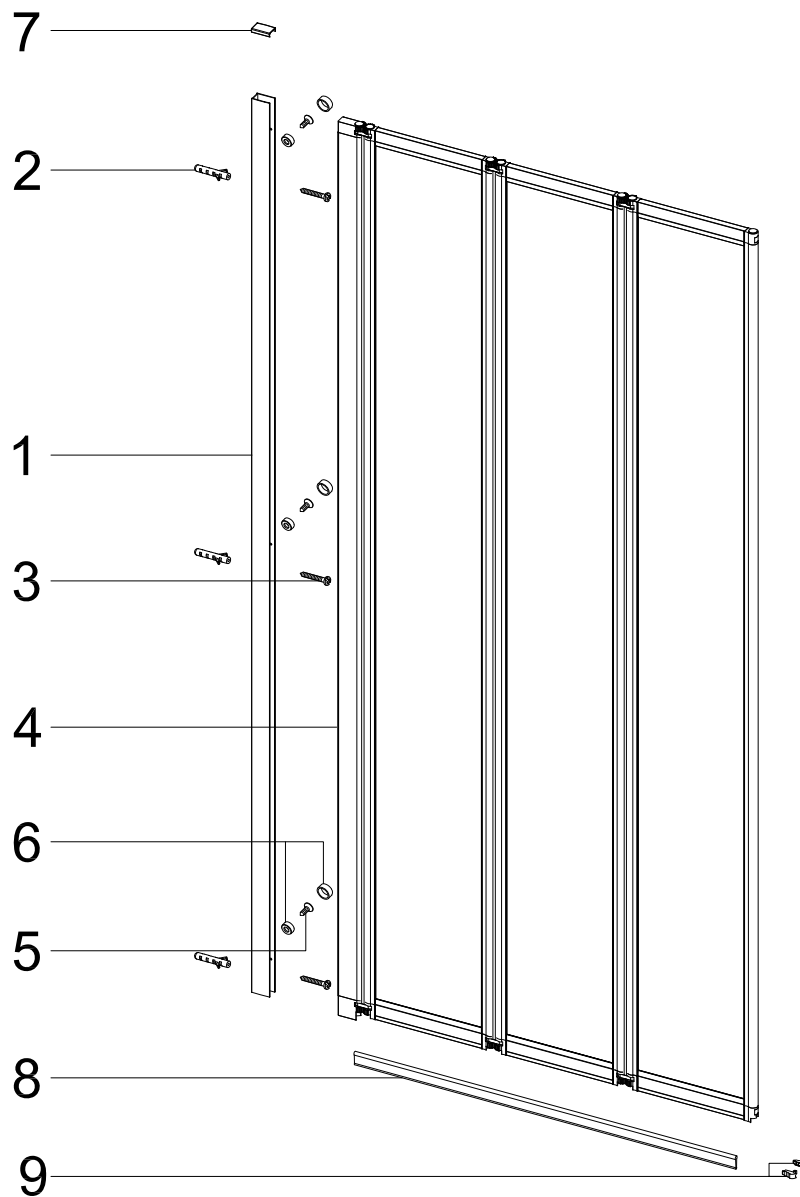

REF FAC275
TRIPLE BLACK
H1430xW125mm

www.aurlane.com

1  X1	2  X3	3  ST3.9X35 X3
--	--	--

Für eine einfache Installation
befeuchten Sie die Fuge mit
Seifenlauge.

5

ST3.5X10

X3

6

X3

5

7

X1

6

8