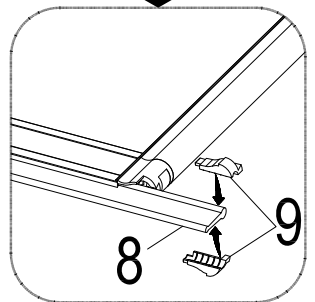

REF FAC276  
TRIPLE CHROME  
H1430xW125mm

[www.aurlane.com](http://www.aurlane.com)

- |                                                                                              |                                                                                              |                                                                                                          |
|----------------------------------------------------------------------------------------------|----------------------------------------------------------------------------------------------|----------------------------------------------------------------------------------------------------------|
| 1<br><br>X1 | 2<br><br>X3 | 3<br><br>ST3.9X35<br>X3 |
|----------------------------------------------------------------------------------------------|----------------------------------------------------------------------------------------------|----------------------------------------------------------------------------------------------------------|