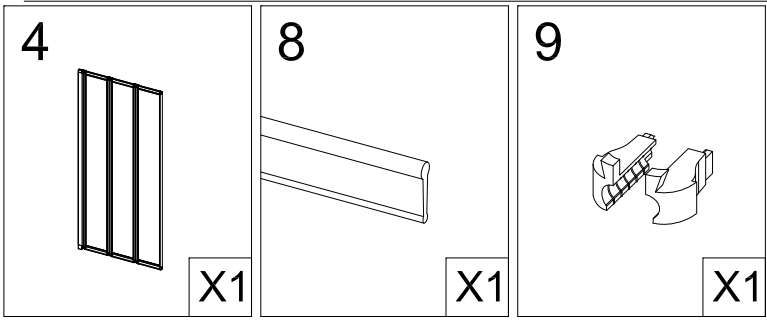

REF FAC276  
TRIPLE CHROME  
H1430xW125mm

[www.aurlane.com](http://www.aurlane.com)

- |                                                                                              |                                                                                              |                                                                                                          |
|----------------------------------------------------------------------------------------------|----------------------------------------------------------------------------------------------|----------------------------------------------------------------------------------------------------------|
| 1<br><br>X1 | 2<br><br>X3 | 3<br><br>ST3.9X35<br>X3 |
|----------------------------------------------------------------------------------------------|----------------------------------------------------------------------------------------------|----------------------------------------------------------------------------------------------------------|

Für eine einfache Installation befeuchten Sie die Fuge mit Seifenlauge.

5

ST3.5X10

X3

6

X3

5