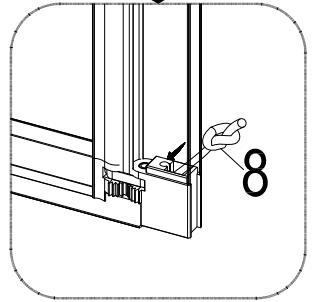

REF FAC276  
TRIPLE CHROME  
H1430xW125mm

[www.aurlane.com](http://www.aurlane.com)

- |                                                                                              |                                                                                              |                                                                                                          |
|----------------------------------------------------------------------------------------------|----------------------------------------------------------------------------------------------|----------------------------------------------------------------------------------------------------------|
| 1<br><br>X1 | 2<br><br>X3 | 3<br><br>ST3.9X35<br>X3 |
|----------------------------------------------------------------------------------------------|----------------------------------------------------------------------------------------------|----------------------------------------------------------------------------------------------------------|