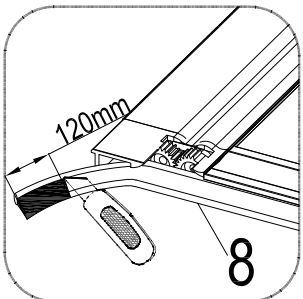

REF FAC276  
TRIPLE CHROME  
H1430xW125mm

[www.aurlane.com](http://www.aurlane.com)

- |                                                                                              |                                                                                              |                                                                                                          |
|----------------------------------------------------------------------------------------------|----------------------------------------------------------------------------------------------|----------------------------------------------------------------------------------------------------------|
| 1<br><br>X1 | 2<br><br>X3 | 3<br><br>ST3.9X35<br>X3 |
|----------------------------------------------------------------------------------------------|----------------------------------------------------------------------------------------------|----------------------------------------------------------------------------------------------------------|