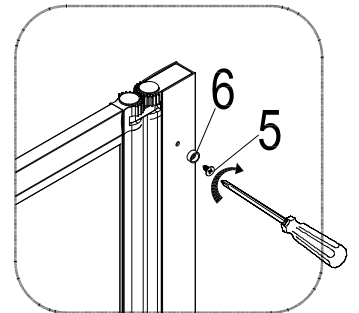

REF FAC276  
TRIPLE CHROME  
H1430xW125mm

[www.aurlane.com](http://www.aurlane.com)

- |                                                                                              |                                                                                              |                                                                                                          |
|----------------------------------------------------------------------------------------------|----------------------------------------------------------------------------------------------|----------------------------------------------------------------------------------------------------------|
| 1<br><br>X1 | 2<br><br>X3 | 3<br><br>ST3.9X35<br>X3 |
|----------------------------------------------------------------------------------------------|----------------------------------------------------------------------------------------------|----------------------------------------------------------------------------------------------------------|

Für eine einfache Installation befeuchten Sie die Fuge mit Seifenlauge.

5

ST3.5X10

X3

6

X3

5