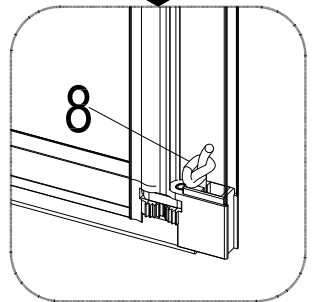

REF FAC276  
TRIPLE CHROME  
H1430xW125mm

[www.aurlane.com](http://www.aurlane.com)

- |                                                                                              |                                                                                              |                                                                                                          |
|----------------------------------------------------------------------------------------------|----------------------------------------------------------------------------------------------|----------------------------------------------------------------------------------------------------------|
| 1<br><br>X1 | 2<br><br>X3 | 3<br><br>ST3.9X35<br>X3 |
|----------------------------------------------------------------------------------------------|----------------------------------------------------------------------------------------------|----------------------------------------------------------------------------------------------------------|