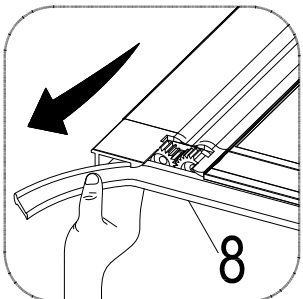

REF FAC276  
TRIPLE CHROME  
H1430xW125mm

[www.aurlane.com](http://www.aurlane.com)

- |                                                                                              |                                                                                              |                                                                                                          |
|----------------------------------------------------------------------------------------------|----------------------------------------------------------------------------------------------|----------------------------------------------------------------------------------------------------------|
| 1<br><br>X1 | 2<br><br>X3 | 3<br><br>ST3.9X35<br>X3 |
|----------------------------------------------------------------------------------------------|----------------------------------------------------------------------------------------------|----------------------------------------------------------------------------------------------------------|