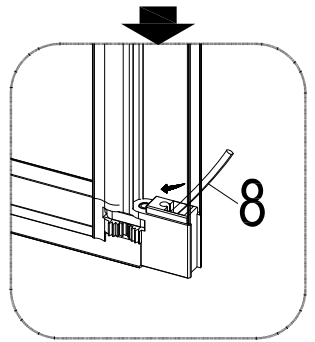

REF FAC276  
TRIPLE CHROME  
H1430xW125mm

[www.aurlane.com](http://www.aurlane.com)

- |                                                                                              |                                                                                              |                                                                                                          |
|----------------------------------------------------------------------------------------------|----------------------------------------------------------------------------------------------|----------------------------------------------------------------------------------------------------------|
| 1<br><br>X1 | 2<br><br>X3 | 3<br><br>ST3.9X35<br>X3 |
|----------------------------------------------------------------------------------------------|----------------------------------------------------------------------------------------------|----------------------------------------------------------------------------------------------------------|