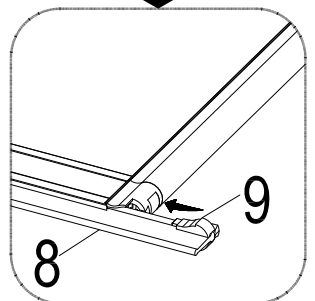

REF FAC276  
TRIPLE CHROME  
H1430xW125mm

[www.aurlane.com](http://www.aurlane.com)

- |                                                                                              |                                                                                              |                                                                                                          |
|----------------------------------------------------------------------------------------------|----------------------------------------------------------------------------------------------|----------------------------------------------------------------------------------------------------------|
| 1<br><br>X1 | 2<br><br>X3 | 3<br><br>ST3.9X35<br>X3 |
|----------------------------------------------------------------------------------------------|----------------------------------------------------------------------------------------------|----------------------------------------------------------------------------------------------------------|