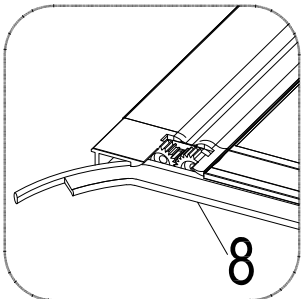

REF FAC276  
TRIPLE CHROME  
H1430xW125mm

[www.aurlane.com](http://www.aurlane.com)

- |                                                                                              |                                                                                              |                                                                                                          |
|----------------------------------------------------------------------------------------------|----------------------------------------------------------------------------------------------|----------------------------------------------------------------------------------------------------------|
| 1<br><br>X1 | 2<br><br>X3 | 3<br><br>ST3.9X35<br>X3 |
|----------------------------------------------------------------------------------------------|----------------------------------------------------------------------------------------------|----------------------------------------------------------------------------------------------------------|