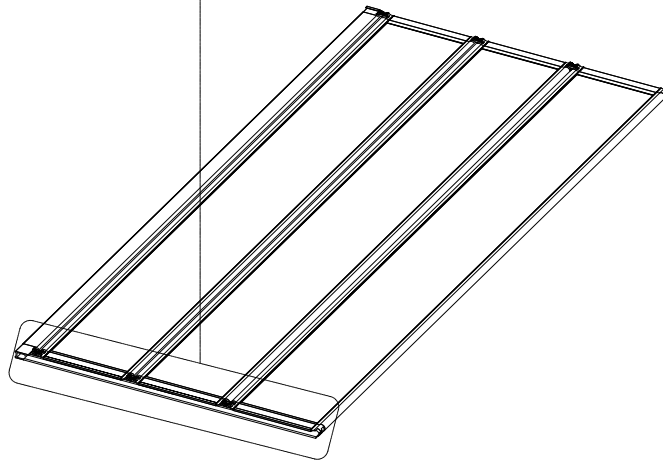

REF FAC276  
TRIPLE CHROME  
H1430xW125mm

[www.aurlane.com](http://www.aurlane.com)

- |                                                                                              |                                                                                              |                                                                                                          |
|----------------------------------------------------------------------------------------------|----------------------------------------------------------------------------------------------|----------------------------------------------------------------------------------------------------------|
| 1<br><br>X1 | 2<br><br>X3 | 3<br><br>ST3.9X35<br>X3 |
|----------------------------------------------------------------------------------------------|----------------------------------------------------------------------------------------------|----------------------------------------------------------------------------------------------------------|

Für eine einfache Installation befeuchten Sie die Fuge mit Seifenlauge.

5

ST3.5X10

X3

6

X3

5