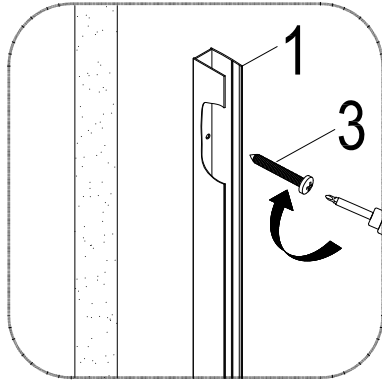

REF FAC276  
TRIPLE CHROME  
H1430xW125mm

[www.aurlane.com](http://www.aurlane.com)

- |                                                                                              |                                                                                              |                                                                                                          |
|----------------------------------------------------------------------------------------------|----------------------------------------------------------------------------------------------|----------------------------------------------------------------------------------------------------------|
| 1<br><br>X1 | 2<br><br>X3 | 3<br><br>ST3.9X35<br>X3 |
|----------------------------------------------------------------------------------------------|----------------------------------------------------------------------------------------------|----------------------------------------------------------------------------------------------------------|