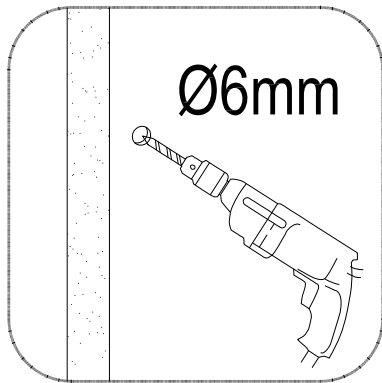

REF FAC276  
TRIPLE CHROME  
H1430xW125mm

[www.aurlane.com](http://www.aurlane.com)

- |                                                                                              |                                                                                              |                                                                                                          |
|----------------------------------------------------------------------------------------------|----------------------------------------------------------------------------------------------|----------------------------------------------------------------------------------------------------------|
| 1<br><br>X1 | 2<br><br>X3 | 3<br><br>ST3.9X35<br>X3 |
|----------------------------------------------------------------------------------------------|----------------------------------------------------------------------------------------------|----------------------------------------------------------------------------------------------------------|

Für eine einfache Installation befeuchten Sie die Fuge mit Seifenlauge.

5

ST3.5X10

X3

6

X3

5