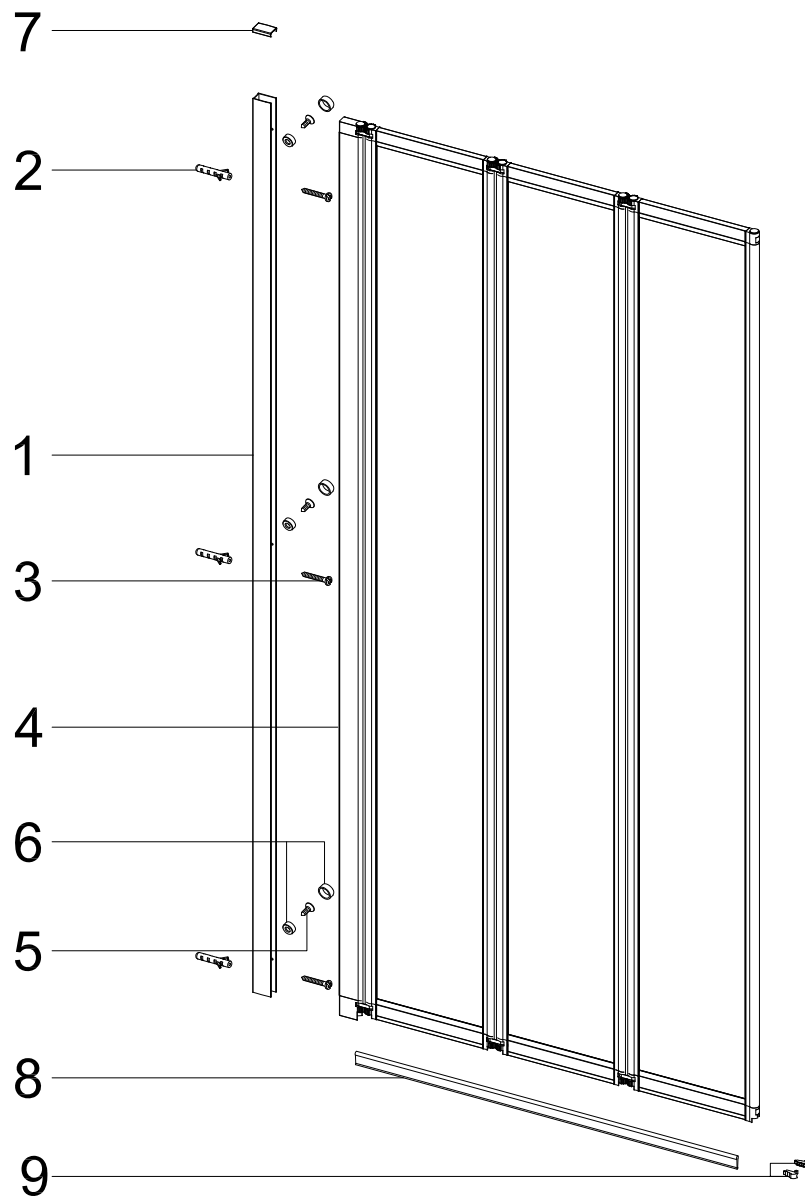

REF FAC276  
TRIPLE CHROME  
H1430xW125mm

[www.aurlane.com](http://www.aurlane.com)

- |                                                                                              |                                                                                              |                                                                                                          |
|----------------------------------------------------------------------------------------------|----------------------------------------------------------------------------------------------|----------------------------------------------------------------------------------------------------------|
| 1<br><br>X1 | 2<br><br>X3 | 3<br><br>ST3.9X35<br>X3 |
|----------------------------------------------------------------------------------------------|----------------------------------------------------------------------------------------------|----------------------------------------------------------------------------------------------------------|

Für eine einfache Installation befeuchten Sie die Fuge mit Seifenlauge.

5

ST3.5X10

X3

6

X3

5