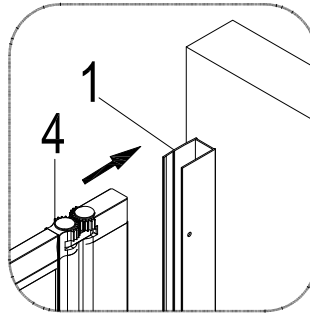

REF FAC276  
TRIPLE CHROME  
H1430xW125mm

[www.aurlane.com](http://www.aurlane.com)

- |                                                                                              |                                                                                              |                                                                                                          |
|----------------------------------------------------------------------------------------------|----------------------------------------------------------------------------------------------|----------------------------------------------------------------------------------------------------------|
| 1<br><br>X1 | 2<br><br>X3 | 3<br><br>ST3.9X35<br>X3 |
|----------------------------------------------------------------------------------------------|----------------------------------------------------------------------------------------------|----------------------------------------------------------------------------------------------------------|

Für eine einfache Installation befeuchten Sie die Fuge mit Seifenlauge.

5

ST3.5X10

X3

6

X3

5