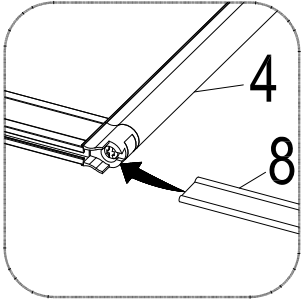

REF FAC276  
TRIPLE CHROME  
H1430xW125mm

[www.aurlane.com](http://www.aurlane.com)

- |                                                                                              |                                                                                              |                                                                                                          |
|----------------------------------------------------------------------------------------------|----------------------------------------------------------------------------------------------|----------------------------------------------------------------------------------------------------------|
| 1<br><br>X1 | 2<br><br>X3 | 3<br><br>ST3.9X35<br>X3 |
|----------------------------------------------------------------------------------------------|----------------------------------------------------------------------------------------------|----------------------------------------------------------------------------------------------------------|