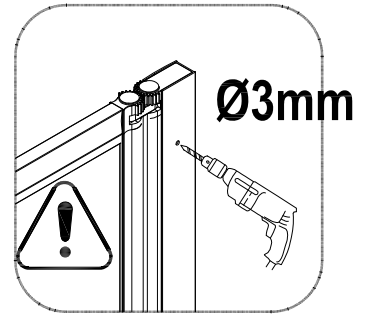

REF FAC276  
TRIPLE CHROME  
H1430xW125mm

[www.aurlane.com](http://www.aurlane.com)

- |                                                                                              |                                                                                              |                                                                                                          |
|----------------------------------------------------------------------------------------------|----------------------------------------------------------------------------------------------|----------------------------------------------------------------------------------------------------------|
| 1<br><br>X1 | 2<br><br>X3 | 3<br><br>ST3.9X35<br>X3 |
|----------------------------------------------------------------------------------------------|----------------------------------------------------------------------------------------------|----------------------------------------------------------------------------------------------------------|

Für eine einfache Installation befeuchten Sie die Fuge mit Seifenlauge.

5

ST3.5X10

X3

6

X3

5