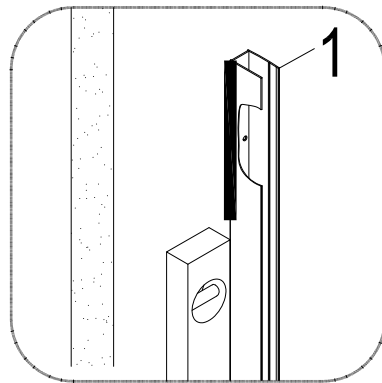

REF FAC276  
TRIPLE CHROME  
H1430xW125mm

[www.aurlane.com](http://www.aurlane.com)

- |                                                                                              |                                                                                              |                                                                                                          |
|----------------------------------------------------------------------------------------------|----------------------------------------------------------------------------------------------|----------------------------------------------------------------------------------------------------------|
| 1<br><br>X1 | 2<br><br>X3 | 3<br><br>ST3.9X35<br>X3 |
|----------------------------------------------------------------------------------------------|----------------------------------------------------------------------------------------------|----------------------------------------------------------------------------------------------------------|

Für eine einfache Installation befeuchten Sie die Fuge mit Seifenlauge.

5

ST3.5X10

X3

6

X3

5