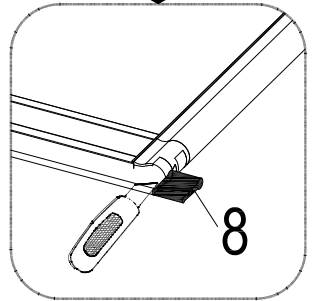

REF FAC276  
TRIPLE CHROME  
H1430xW125mm

[www.aurlane.com](http://www.aurlane.com)

- |                                                                                              |                                                                                              |                                                                                                          |
|----------------------------------------------------------------------------------------------|----------------------------------------------------------------------------------------------|----------------------------------------------------------------------------------------------------------|
| 1<br><br>X1 | 2<br><br>X3 | 3<br><br>ST3.9X35<br>X3 |
|----------------------------------------------------------------------------------------------|----------------------------------------------------------------------------------------------|----------------------------------------------------------------------------------------------------------|