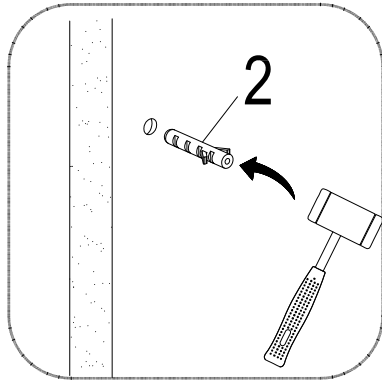

REF FAC276  
TRIPLE CHROME  
H1430xW125mm

[www.aurlane.com](http://www.aurlane.com)

- |                                                                                              |                                                                                              |                                                                                                          |
|----------------------------------------------------------------------------------------------|----------------------------------------------------------------------------------------------|----------------------------------------------------------------------------------------------------------|
| 1<br><br>X1 | 2<br><br>X3 | 3<br><br>ST3.9X35<br>X3 |
|----------------------------------------------------------------------------------------------|----------------------------------------------------------------------------------------------|----------------------------------------------------------------------------------------------------------|

Für eine einfache Installation befeuchten Sie die Fuge mit Seifenlauge.

5

ST3.5X10

X3

6

X3

5