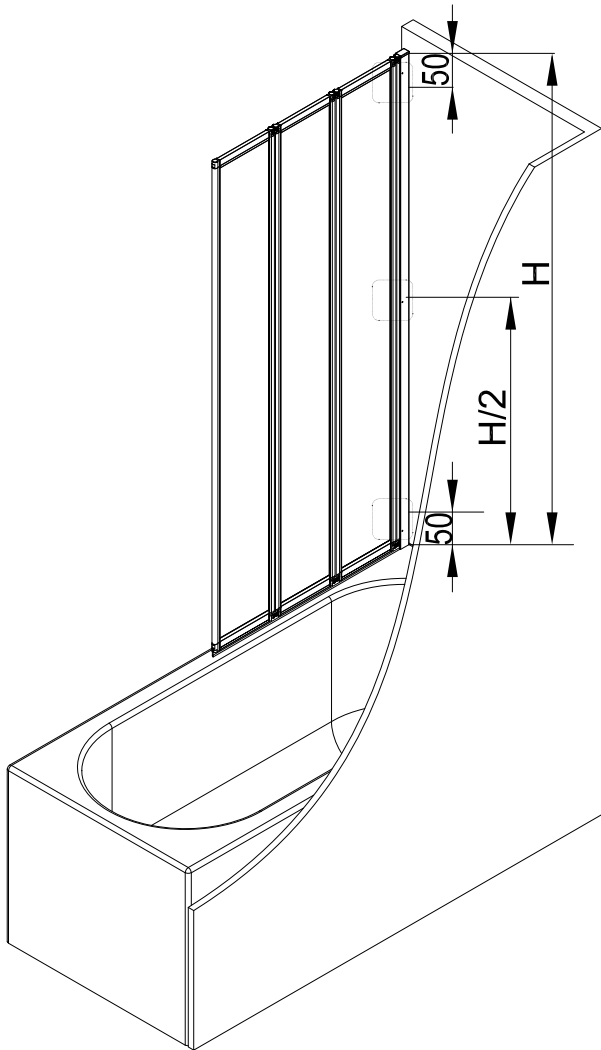

REF FAC276  
TRIPLE CHROME  
H1430xW125mm

[www.aurlane.com](http://www.aurlane.com)

- |                                                                                              |                                                                                              |                                                                                                          |
|----------------------------------------------------------------------------------------------|----------------------------------------------------------------------------------------------|----------------------------------------------------------------------------------------------------------|
| 1<br><br>X1 | 2<br><br>X3 | 3<br><br>ST3.9X35<br>X3 |
|----------------------------------------------------------------------------------------------|----------------------------------------------------------------------------------------------|----------------------------------------------------------------------------------------------------------|

Für eine einfache Installation befeuchten Sie die Fuge mit Seifenlauge.

5

ST3.5X10

X3

6

X3

5