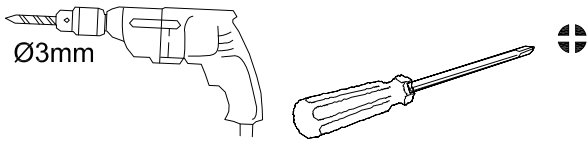

5

ST3.5X10

X3

6

X3