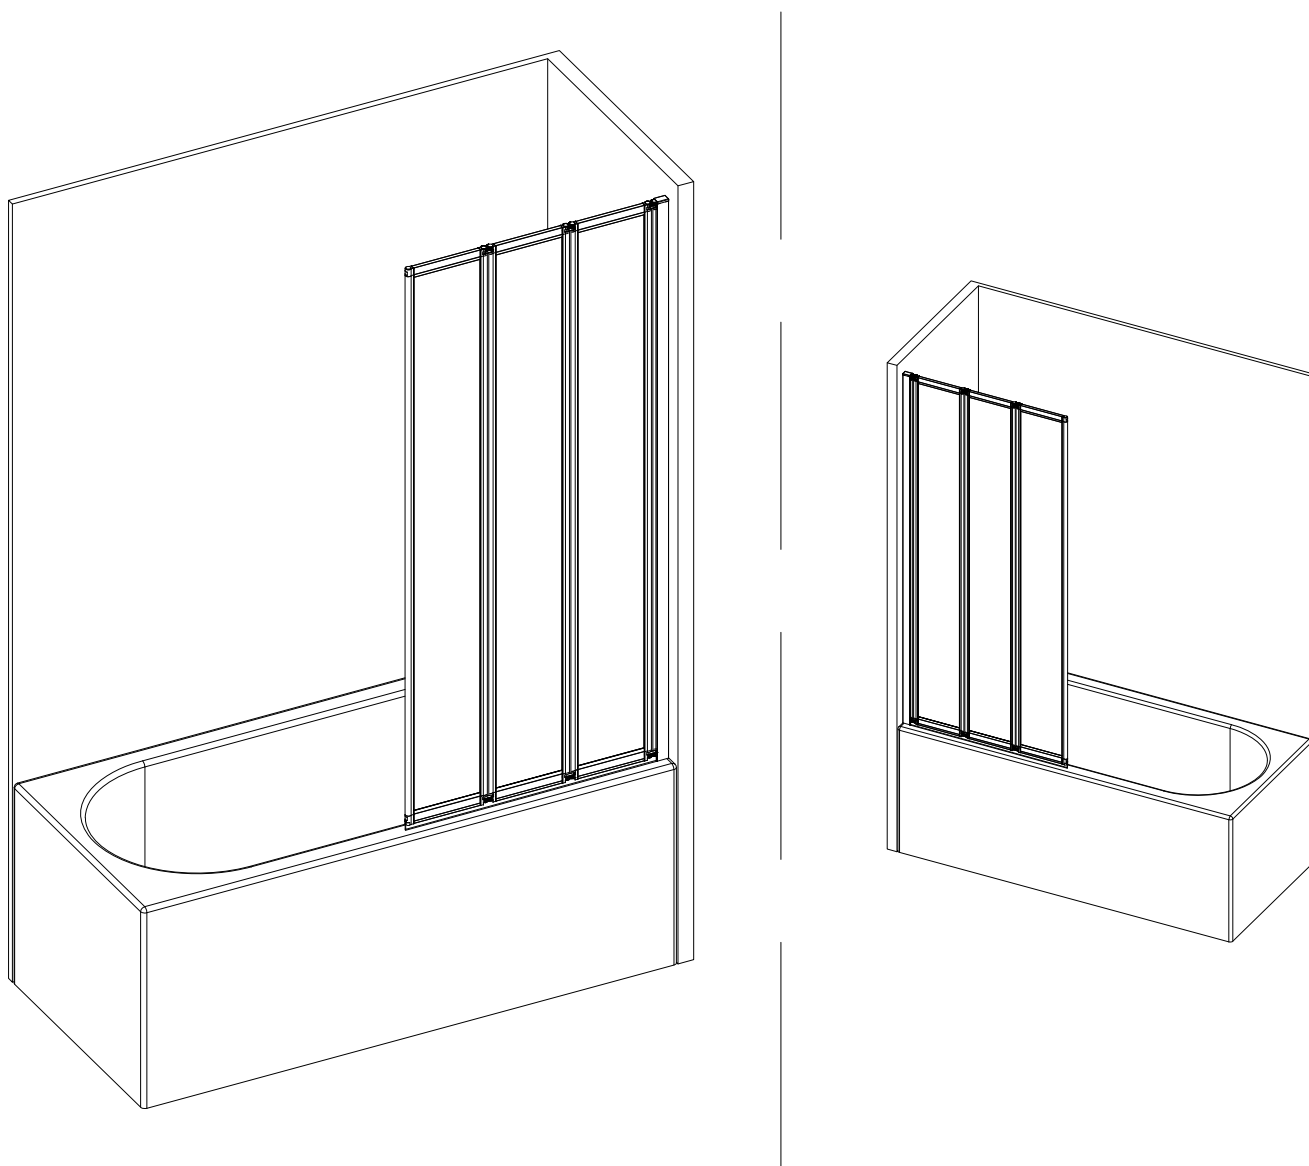

REF FAC276  
TRIPLE CHROME  
H1430xW125mm

[www.aurlane.com](http://www.aurlane.com)

- |                                                                                              |                                                                                              |                                                                                                          |
|----------------------------------------------------------------------------------------------|----------------------------------------------------------------------------------------------|----------------------------------------------------------------------------------------------------------|
| 1<br><br>X1 | 2<br><br>X3 | 3<br><br>ST3.9X35<br>X3 |
|----------------------------------------------------------------------------------------------|----------------------------------------------------------------------------------------------|----------------------------------------------------------------------------------------------------------|

Für eine einfache Installation befeuchten Sie die Fuge mit Seifenlauge.

5

ST3.5X10

X3

6

X3

5