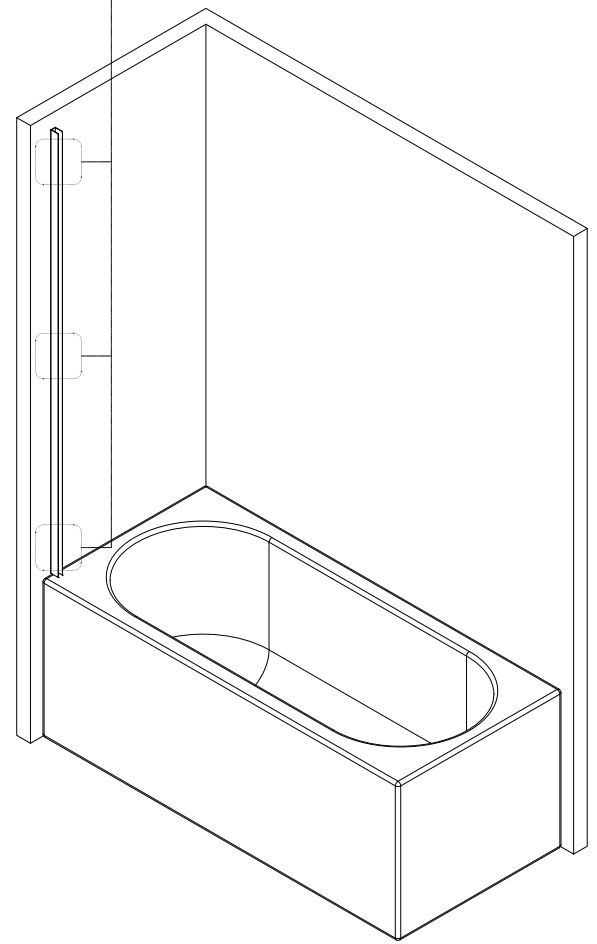

REF FAC276  
TRIPLE CHROME  
H1430xW125mm

[www.aurlane.com](http://www.aurlane.com)

- |                                                                                              |                                                                                              |                                                                                                          |
|----------------------------------------------------------------------------------------------|----------------------------------------------------------------------------------------------|----------------------------------------------------------------------------------------------------------|
| 1<br><br>X1 | 2<br><br>X3 | 3<br><br>ST3.9X35<br>X3 |
|----------------------------------------------------------------------------------------------|----------------------------------------------------------------------------------------------|----------------------------------------------------------------------------------------------------------|

Für eine einfache Installation befeuchten Sie die Fuge mit Seifenlauge.

5

ST3.5X10

X3

6

X3

5