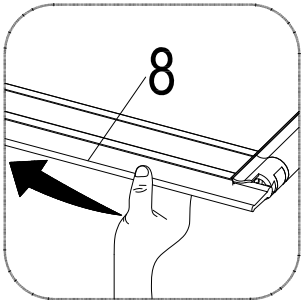

REF FAC276  
TRIPLE CHROME  
H1430xW125mm

[www.aurlane.com](http://www.aurlane.com)

- |                                                                                              |                                                                                              |                                                                                                          |
|----------------------------------------------------------------------------------------------|----------------------------------------------------------------------------------------------|----------------------------------------------------------------------------------------------------------|
| 1<br><br>X1 | 2<br><br>X3 | 3<br><br>ST3.9X35<br>X3 |
|----------------------------------------------------------------------------------------------|----------------------------------------------------------------------------------------------|----------------------------------------------------------------------------------------------------------|