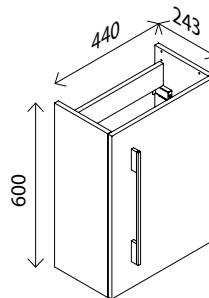

Camargue®

STELLA
MINI

Mehr Auswahl im Online-Shop

- Preise
- Montageanleitungen
- Vieles mehr

LED-Spiegelelement*

BxHxT: 450 x 730 x 27 mm
mit indirekter LED-Beleuchtung, LED-Beleuchtung umlaufend, 670 Lumen, ohne Schalter

23014637

Glas-Waschtisch

BxHxT: 450 x 15 x 250 mm
Farbe: Glas weiß, mit Hahnlochbohrung, Becken links und rechts verwendbar

23014619

Waschtisch-Unterschrank

BxHxT: 440 x 600 x 243 mm
1 Tür, Softclose, Anschlag links/rechts möglich, 1 Griff 100 Chrom, glänzend