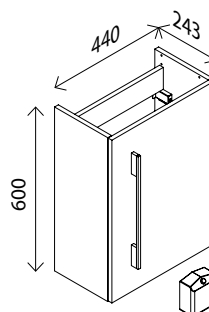

Waschtisch-Unterschrank

BxHxT: 440 x 600 x 243 mm
1 Tür, Softclose, Anschlag links/rechts möglich, 1 Griff 100 Chrom, glänzend

Dark Oak-Dekor¹⁾	25383731
Weiß Hochglanz	25381498
Berg Eiche-Dekor¹⁾	25956869
Grafit Hochglanz	25381489
Eiche Maron-Dekor¹⁾	25381470

Waschtisch-Unterschrank mit LED-Beleuchtung für Waschtisch

BxHxT: 440 x 600 x 243 mm
1 Tür, Softclose, Anschlag links/rechts möglich, 1 Griff 100 Chrom, glänzend, **inklusive Bewegungsmelder, LED-Band**, Stromversorgung über 8 AA Batterien (nicht im Lieferumfang enthalten)

Dark Oak-Dekor¹⁾	25377868
Weiß Hochglanz	23014628
Berg Eiche-Dekor¹⁾	25960912
Grafit Hochglanz	25379040
Eiche Maron-Dekor¹⁾	25372818