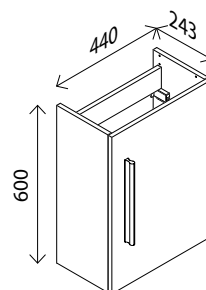

LED-Spiegelelement*

BxHxT: 450 x 730 x 27 mm
mit indirekter LED-Beleuchtung, LED-Beleuchtung
umlaufend, 670 Lumen, ohne Schalter

23014637

Keramik-Waschtisch, links

BxHxT: 455 x 105 x 320 mm
weiß, mit Hahnlochbohrung

23014646

Keramik-Waschtisch, rechts

BxHxT: 455 x 105 x 320 mm
weiß, mit Hahnlochbohrung

23786343

Waschtisch-Unterschrank

BxHxT: 440 x 600 x 243 mm
1 Tür, Softclose, Anschlag links/rechts möglich,
1 Griff Alu, matt