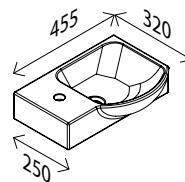

LED-Spiegelelement*

BxHxT: 450 x 730 x 27 mm
mit indirekter LED-Beleuchtung, LED-Beleuchtung
umlaufend, 670 Lumen, ohne Schalter

23014637

Keramik-Waschtisch, links

BxHxT: 455 x 105 x 320 mm
weiß, mit Hahnlochbohrung

23014646

Keramik-Waschtisch, rechts

BxHxT: 455 x 105 x 320 mm
weiß, mit Hahnlochbohrung

23786343

Waschtisch-Unterschrank

BxHxT: 440 x 600 x 243 mm
1 Tür, Softclose, Anschlag links/rechts möglich,
1 Griff Alu, matt