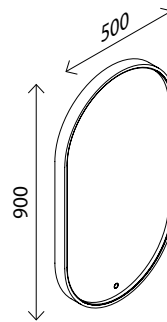

GLASFRONT IN GOLDBRONZE

Camargue®

MAREA
MINI

Mehr Auswahl im Online-Shop

- Preise
- Montageanleitungen
- Vieles mehr

LED-Spiegelelement oval*

BxHxT: 500 x 900 x 45 mm
 Ausführung: Alu, Goldbronze
 mit indirekter LED-Beleuchtung,
 2560 Lumen, 4000 Kelvin,
 mit Sensorschalter, dimmbar

31705192

Set MAREA MINI

Solid Surface-Waschtisch

BxHxT: 500 x 350 x 100 mm
 Farbe: Weiß matt,
 Hahnlochbohrung links,
 mit Permanentablauf,
 (nur als linke Ausführung erhältlich)

Waschtisch-Unterschrank

BxHxT: 490 x 600 x 345 mm
 1 Tür
 Korpus: Berg-Eiche¹⁾
 Glasfront: Goldbronze
 Softclose, Anschlag links,
 1 Griff Goldbronze