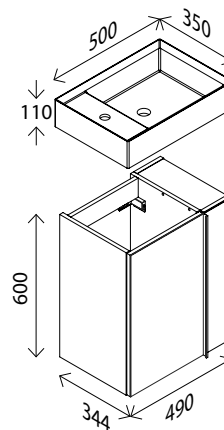

Der Solid Surface-Waschtisch wirkt besonders edel durch die dünne Kantenführung.