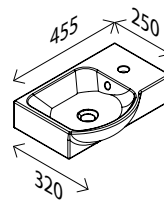

LED-Spiegelelement*

BxHxT: 450 x 730 x 27 mm
mit indirekter LED-Beleuchtung, LED-Beleuchtung
umlaufend, 670 Lumen, ohne Schalter

23014637

Keramik-Waschtisch, links

BxHxT: 455 x 105 x 320 mm
weiß, mit Hahnlochbohrung

23014646

Keramik-Waschtisch, rechts

BxHxT: 455 x 105 x 320 mm
weiß, mit Hahnlochbohrung

23786343

Waschtisch-Unterschrank

BxHxT: 440 x 600 x 243 mm
1 Tür, Softclose, Anschlag links/rechts möglich,
1 Griff Alu, matt