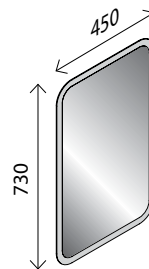

23009545

Keramik-Waschtisch

BxHxT: 600 x 50 x 300 mm
 Farbe: Weiß, mit Überlaufloch, nur mit Hahnlochbohrung rechts erhältlich

27557408

Der batteriebetriebene Bewegungsmelder bringt den LED-Spot zum Strahlen.

WEISS HOCHGLANZ

GRAFIT HOCHGLANZ

Midischrank
extra
bestellbar

Weiß
Hochglanz

Griff in eleganter Tropfenform
aus Aluminium inklusive.

Camargue®

STELLA K
WELCOME

- Preise
- Montageanleitungen
- Vieles mehr

LED-Spiegelelement*

BxHxT: 450 x 730 x 27 mm
mit indirekter LED-Beleuchtung, LED-Beleuchtung
umlaufend, 670 Lumen, ohne Schalter

23014637

Keramik-Waschtisch, links

BxHxT: 455 x 105 x 320 mm
weiß, mit Hahnlochbohrung

23014646

Keramik-Waschtisch, rechts

BxHxT: 455 x 105 x 320 mm
weiß, mit Hahnlochbohrung

23786343

Waschtisch-Unterschrank

BxHxT: 440 x 600 x 243 mm
1 Tür, Softclose, Anschlag links/rechts möglich,
1 Griff Alu, matt