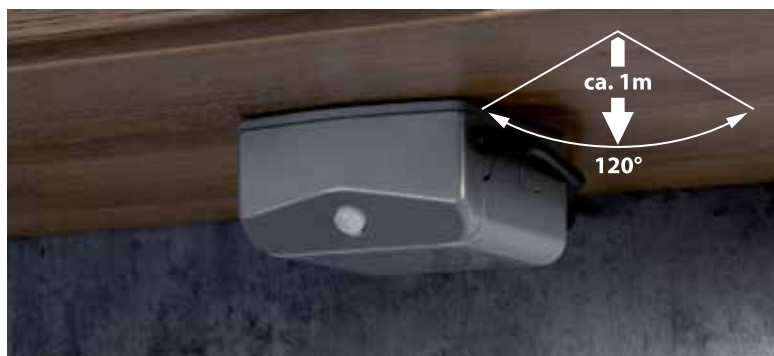

*Die Lampen können in der Leuchte ausgetauscht werden

BERG EICHE¹⁾

EICHE MARON¹⁾

DARK OAK¹⁾