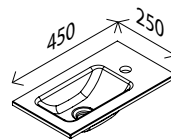

Camargue®

STELLA
MINI

Mehr Auswahl im Online-Shop

- Preise
- Montageanleitungen
- Vieles mehr

LED-Spiegelelement*

BxHxT: 450 x 730 x 27 mm
mit indirekter LED-Beleuchtung, LED-Beleuchtung umlaufend, 670 Lumen, ohne Schalter

23014637

Glas-Waschtisch

BxHxT: 450 x 15 x 250 mm
Farbe: Glas weiß, mit Hahnlochbohrung, Becken links und rechts verwendbar

23014619

Waschtisch-Unterschrank

BxHxT: 440 x 600 x 243 mm
1 Tür, Softclose, Anschlag links/rechts möglich, 1 Griff 100 Chrom, glänzend