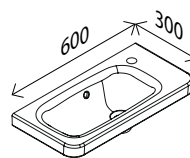

Innovative Badmöbel-Lösungen

WEISS HOCHGLANZ

GRAFIT HOCHGLANZ

Camargue®
 FARO

 **Mehr Auswahl im Online-Shop**

- Preise
- Montageanleitungen
- Vieles mehr

LED-Spiegelelement*

BxHxT: 600 x 600 x 36 mm
 mit indirekter LED-Beleuchtung, umlaufende LED-Beleuchtung, 693 Lumen, mit Schalter

23009545

Keramik-Waschtisch

BxHxT: 600 x 50 x 300 mm
 Farbe: Weiß, mit Überlaufloch, nur mit Hahnlochbohrung rechts erhältlich

27557408

Der batteriebetriebene Bewegungsmelder bringt den LED-Spot zum Strahlen.

Waschtisch-Unterschrank

BxHxT: 550 x 550 x 295 mm
 1 Tür, Softclose, nur als rechte Ausführung erhältlich, 1 Glaseinlegeboden, 1 LED-Spot inkl. Bewegungsmelder mit Batteriebox (Batterien nicht enthalten), 1 Griff Aluminium, verchromt