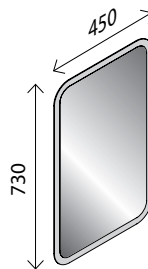

LED-Spiegelelement*

BxHxT: 450 x 730 x 27 mm
mit indirekter LED-Beleuchtung, LED-Beleuchtung
umlaufend, 670 Lumen, ohne Schalter

23014637

Keramik-Waschtisch, links

BxHxT: 455 x 105 x 320 mm
weiß, mit Hahnlochbohrung

23014646

Keramik-Waschtisch, rechts

BxHxT: 455 x 105 x 320 mm
weiß, mit Hahnlochbohrung

23786343

Waschtisch-Unterschrank

BxHxT: 440 x 600 x 243 mm
1 Tür, Softclose, Anschlag links/rechts möglich,
1 Griff Alu, matt

Camargue®

STELLA
MINI

Mehr Auswahl im Online-Shop

- Preise
- Montageanleitungen
- Vieles mehr

LED-Spiegelelement*

BxHxT: 450 x 730 x 27 mm
mit indirekter LED-Beleuchtung, LED-Beleuchtung umlaufend, 670 Lumen, ohne Schalter

23014637

Glas-Waschtisch

BxHxT: 450 x 15 x 250 mm
Farbe: Glas weiß, mit Hahnlochbohrung, Becken links und rechts verwendbar

23014619

Waschtisch-Unterschrank

BxHxT: 440 x 600 x 243 mm
1 Tür, Softclose, Anschlag links/rechts möglich, 1 Griff 100 Chrom, glänzend