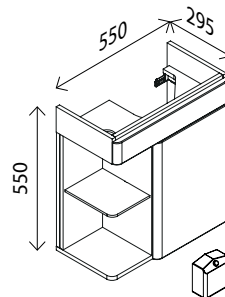

23009545

Keramik-Waschtisch

BxHxT: 600 x 50 x 300 mm
 Farbe: Weiß, mit Überlaufloch, nur mit Hahnlochbohrung rechts erhältlich

27557408

Der batteriebetriebene Bewegungsmelder bringt den LED-Spot zum Strahlen.

Waschtisch-Unterschrank

BxHxT: 550 x 550 x 295 mm
 1 Tür, Softclose, nur als rechte Ausführung erhältlich, 1 Glaseinlegeboden, 1 LED-Spot inkl. Bewegungsmelder mit Batteriebox (Batterien nicht enthalten), 1 Griff Aluminium, verchromt