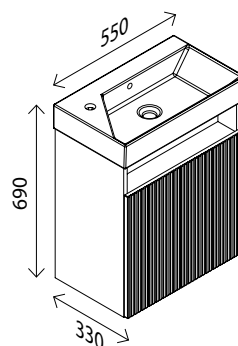

FRONT: WEISS MATT mit Rillenstruktur

**Die Lampen können in der Leuchte nicht ausgetauscht werden