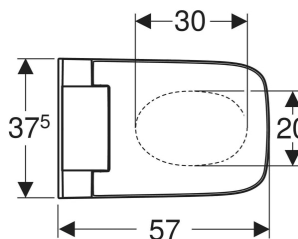

VERWENDUNGSZWECKE

- Zur komfortablen WC-Benutzung
- Zum pflegenden Reinigen mit Wasser im Anal- und vaginalbereich

EIGENSCHAFTEN

- Warmwasserbereitung über Durchlauferhitzer
- Analdusche mit WhirlSpray-Duschtechnologie
- Separate Ladydüse in geschützter Ruheposition
- Temperatur des Duschwassers einstellbar
- Duschstrahlstärke in fünf Stufen einstellbar
- Duscharm in fünf Stufen positionierbar
- Oszillierdusche (automatische Vor- und Rückwärtsbewegung des Duscharsms) einstellbar
- Automatische Vor- und Nachreinigung der Duschküse mit Frischwasser
- Entkalkungsprogramm
- Spülrandlose WC-Keramik mit TurboFlush-Spültechnik
- Tiefspül-WC
- Benutzererkennung
- WC-Sitzring und WC-Deckel mit SoftClosing
- WC-Deckel mit SoftOpening
- Aktivierung des Orientierungslichts über Helligkeitssensor
- Orientierungslicht in sieben Farben einstellbar
- Funktionen und Einstellungen über Fernbedienung

- Drei Benutzerprofile programmierbar
- Mit Geberit Home App kompatibel
- Wasseranschluss seitlich links verdeckt hinter WC-Keramik
- Netzanschluss mit dreiadrigter flexibler Mantelleitung, seitlich rechts verdeckt hinter WC-Keramik
- Wasseranschluss extern, seitlich links mit Zubehör möglich
- Netzanschluss extern, mit Steckdose rechts möglich
- Zulassung nach (DIN) EN 1717 / (DIN) EN 13077

TECHNISCHE DATEN

Schutzart	IPX4
Nennspannung	230 V AC
Netzfrequenz	50 Hz
Leistungsaufnahme Stand-by max.	0.5 W
Fließdruck	50–1000 kPa
Betriebstemperatur	5–40 °C
Wassertemperatur	34–40 °C
Einstellbereich	
Mindestfließdruck für Berechnungsdurchfluss	50 kPa
Berechnungsdurchfluss	0.02 l/s
Duschdauer	50 s
Belastung WC-Sitz max.	150 kg
Geruchsabsaugung	Nein
SoftOpening	Ja

Mit WC-Sitzring-Heizung	Nein
Mit Orientierungslicht	Ja
Mit Föhnfunktion	Nein

LIEFERUMFANG

- Wasseranschlussset für Sigma und Omega UP-Spülkästen 12 cm, Einbauhöhe 112 cm
- Kupplungsbuchse für Netzanschluss
- Schallschutzset
- Entkalkungsmittel 125 ml
- Reinigungsset
- Fernbedienung mit Wandhalterung und Batterie CR2032
- Befestigungsmaterial

ZUBEHÖR

- Wandbedienpanel für Geberit AquaClean Sela
- Wandbedienpanel berührungslos, für Geberit AquaClean
- Schnittstellenmodul 4.1 V, für Geberit AquaClean Mera / Sela
- Schnittstellenmodul 12 V, für Geberit AquaClean Mera / Sela
- Wandhalterung groß, diebstahlsicher, für Geberit AquaClean Fernbedienungen (ab Baujahr 2024)