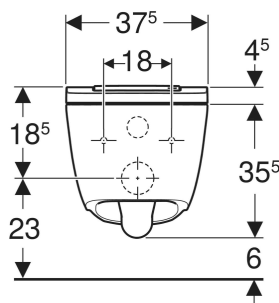

VERWENDUNGSZWECKE

- Zur komfortablen WC-Benutzung
- Zum pflegenden Reinigen mit Wasser im Anal- und vaginalbereich

EIGENSCHAFTEN

- Warmwasserbereitung über Durchlauferhitzer
- Analdusche mit WhirlSpray-Duschtechnologie
- Separate Ladydüse in geschützter Ruheposition
- Temperatur des Duschwassers einstellbar
- Duschstrahlstärke in fünf Stufen einstellbar
- Duscharm in fünf Stufen positionierbar
- Oszillierdusche (automatische Vor- und Rückwärtsbewegung des Duscharsms) einstellbar
- Automatische Vor- und Nachreinigung der Duschküse mit Frischwasser
- Entkalkungsprogramm
- Spülrandlose WC-Keramik mit TurboFlush-Spültechnik
- Tiefspül-WC
- Benutzererkennung
- WC-Sitzring und WC-Deckel mit SoftClosing
- WC-Deckel mit SoftOpening
- Aktivierung des Orientierungslichts über Helligkeitssensor
- Orientierungslicht in sieben Farben einstellbar
- Funktionen und Einstellungen über Fernbedienung

- Drei Benutzerprofile programmierbar
- Mit Geberit Home App kompatibel
- Wasseranschluss seitlich links verdeckt hinter WC-Keramik
- Netzanschluss mit dreiadrigter flexibler Mantelleitung, seitlich rechts verdeckt hinter WC-Keramik
- Wasseranschluss extern, seitlich links mit Zubehör möglich
- Netzanschluss extern, mit Steckdose rechts möglich
- Zulassung nach (DIN) EN 1717 / (DIN) EN 13077

TECHNISCHE DATEN

Schutzart	IPX4
Nennspannung	230 V AC
Netzfrequenz	50 Hz
Leistungsaufnahme Stand-by max.	0.5 W
Fließdruck	50–1000 kPa
Betriebstemperatur	5–40 °C
Wassertemperatur	34–40 °C
Einstellbereich	
Mindestfließdruck für Berechnungsdurchfluss	50 kPa
Berechnungsdurchfluss	0.02 l/s
Duschdauer	50 s
Belastung WC-Sitz max.	150 kg
Geruchsabsaugung	Nein
SoftOpening	Ja

Mit WC-Sitzring-Heizung	Nein
Mit Orientierungslicht	Ja
Mit Föhnfunktion	Nein

LIEFERUMFANG

- Wasseranschlussset für Sigma und Omega UP-Spülkästen 12 cm, Einbauhöhe 112 cm
- Kupplungsbuchse für Netzanschluss
- Schallschutzset
- Entkalkungsmittel 125 ml
- Reinigungsset
- Fernbedienung mit Wandhalterung und Batterie CR2032
- Befestigungsmaterial

ZUBEHÖR

- Wandbedienpanel für Geberit AquaClean Sela
- Wandbedienpanel berührungslos, für Geberit AquaClean
- Schnittstellenmodul 4.1 V, für Geberit AquaClean Mera / Sela
- Schnittstellenmodul 12 V, für Geberit AquaClean Mera / Sela
- Wandhalterung groß, diebstahlsicher, für Geberit AquaClean Fernbedienungen (ab Baujahr 2024)