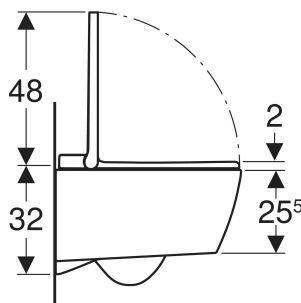

VERWENDUNGSZWECKE

- Zur komfortablen WC-Benutzung
- Zum pflegenden Reinigen mit Wasser im Anal- und vaginalbereich

EIGENSCHAFTEN

- Warmwasserbereitung über Durchlauferhitzer
- Analdusche mit WhirlSpray-Duschtechnologie
- Separate Ladydüse in geschützter Ruheposition
- Temperatur des Duschwassers einstellbar
- Duschstrahlstärke in fünf Stufen einstellbar
- Duscharm in fünf Stufen positionierbar
- Oszillierdusche (automatische Vor- und Rückwärtsbewegung des Duscharsms) einstellbar
- Automatische Vor- und Nachreinigung der Duschküse mit Frischwasser
- Entkalkungsprogramm
- Spülrandlose WC-Keramik mit TurboFlush-Spültechnik
- Tiefspül-WC
- Benutzererkennung
- WC-Sitzring und WC-Deckel mit SoftClosing
- WC-Deckel mit SoftOpening
- Aktivierung des Orientierungslichts über Helligkeitssensor
- Orientierungslicht in sieben Farben einstellbar
- Funktionen und Einstellungen über Fernbedienung

- Drei Benutzerprofile programmierbar
- Mit Geberit Home App kompatibel
- Wasseranschluss seitlich links verdeckt hinter WC-Keramik
- Netzanschluss mit dreiadrigter flexibler Mantelleitung, seitlich rechts verdeckt hinter WC-Keramik
- Wasseranschluss extern, seitlich links mit Zubehör möglich
- Netzanschluss extern, mit Steckdose rechts möglich
- Zulassung nach (DIN) EN 1717 / (DIN) EN 13077

TECHNISCHE DATEN

Schutzart	IPX4
Nennspannung	230 V AC
Netzfrequenz	50 Hz
Leistungsaufnahme Stand-by max.	0.5 W
Fließdruck	50–1000 kPa
Betriebstemperatur	5–40 °C
Wassertemperatur	34–40 °C
Einstellbereich	
Mindestfließdruck für Berechnungsdurchfluss	50 kPa
Berechnungsdurchfluss	0.02 l/s
Duschdauer	50 s
Belastung WC-Sitz max.	150 kg
Geruchsabsaugung	Nein
SoftOpening	Ja

Mit WC-Sitzring-Heizung	Nein
Mit Orientierungslicht	Ja
Mit Föhnfunktion	Nein

LIEFERUMFANG

- Wasseranschlussset für Sigma und Omega UP-Spülkästen 12 cm, Einbauhöhe 112 cm
- Kupplungsbuchse für Netzanschluss
- Schallschutzset
- Entkalkungsmittel 125 ml
- Reinigungsset
- Fernbedienung mit Wandhalterung und Batterie CR2032
- Befestigungsmaterial

ZUBEHÖR

- Wandbedienpanel für Geberit AquaClean Sela
- Wandbedienpanel berührungslos, für Geberit AquaClean
- Schnittstellenmodul 4.1 V, für Geberit AquaClean Mera / Sela
- Schnittstellenmodul 12 V, für Geberit AquaClean Mera / Sela
- Wandhalterung groß, diebstahlsicher, für Geberit AquaClean Fernbedienungen (ab Baujahr 2024)