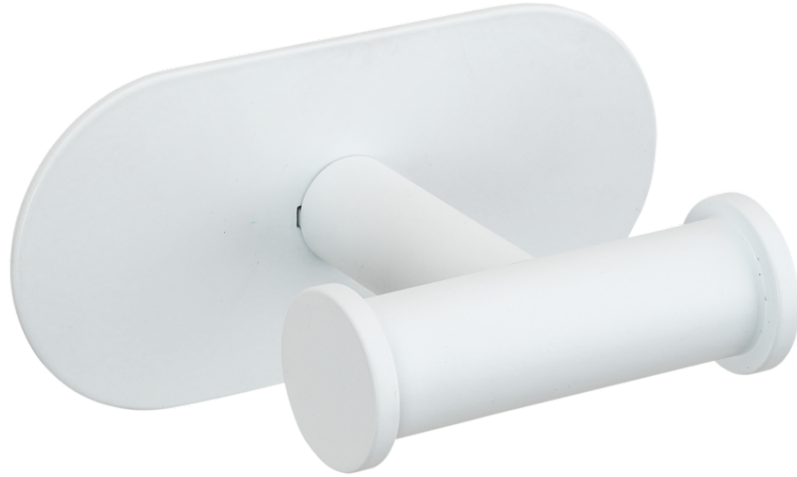

n° de artículo: 26007100

Escobillero de acero inoxidable cerrado Orea White Matt

Acero inoxidable esmaltado de alta calidad. Sin fijación mural, para colocar en el suelo. Con recipiente interior desmontable.

<b>Color:</b>	Blanco	<b>Peso sin envase neto:</b>	580 g
<b>Material:</b>	Acero inoxidable	<b>Peso con envase bruto:</b>	764 g
<b>Tamaño sin envase:</b>	AN: 9 cm x AL: 40,5 cm x P: 9 cm	<b>Unidades caja standard:</b>	2
<b>Tamaño con envase:</b>	46,7 x 12,2 x 18,5 cm	<b>EAN/GTIN:</b> 4008838442517	<b>EAN/GTIN UE:</b> 4008838456699
<b>Embalaje:</b>	Caja 4 colores pre-cortada		
<b>Cantidad por palé:</b>	156		

n° de artículo: 25997100

Percha de acero inoxidable Turbo-Loc® Duo Orea White Matt

Acero inoxidable esmaltado de alta calidad. Fijación segura con la técnica Turbo-Loc®. Retirar la lámina protectora y colocar. Montaje rápido y sencillo sin herramientas y sin necesidad de taladrar. Se puede quitar sin dejar residuos. Posibilidad de fijación alternativa con taladro. Incluye tornillos y tacos.

n° de artículo: 25998100

Portarrollos de acero inoxidable Turbo-Loc® Orea White Matt

Acero inoxidable esmaltado de alta calidad. Fijación segura con la técnica Turbo-Loc®. Retirar la lámina protectora y colocar. Montaje rápido y sencillo sin herramientas y sin necesidad de taladrar. Se puede quitar sin dejar residuos. Posibilidad de fijación alternativa con taladro. Incluye tornillos y tacos.