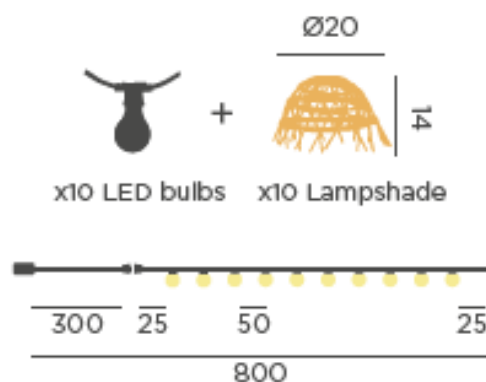

DATASHEET / FICHA TÉCNICA DE PRODUCTO

NOMBRE/NAME: ALLEGRA 220V CABLE BLACK

REF.: LUMALM800XXSCNW

EAN: 8435578520773

Dimensions (cm)

Main Material / Material Principal: **PVC**

Dimensions / Medidas del producto (cm): **800cm**

Net Weight / Peso Neto: **0,9 kg**

Gross Weight / Peso Bruto: **1 kg**

Box / Caja Individual: **45 x 24 x 24 cm (1 units)**

Master Box / Caja Master: **92 x 50 x 74,5 cm (12 units)**

Pallet EU (80x120x180) -