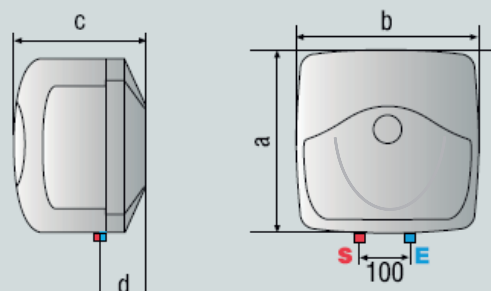

BLU EVO RS

GARANTÍA TOTAL

REGULACIÓN EXTERNA DE TEMPERATURA

DISEÑO ITALIANO

Termo eléctrico / Instalación sobre lavamanos

- Dimensiones compactas ideales para espacios reducidos
- Fácil regulación mecánica de la temperatura mediante mando frontal
- Posición "E" para maximizar el ahorro energético
- Resistencia blindada de cobre anticorrosión
- Calderín esmaltado
- Aislamiento poliuretano de alta densidad
- Ánodo de magnesio de grandes dimensiones
- Tiempo de calentamiento corto
- Instalación fácil con soporte mural incluido

DATOS TÉCNICOS		BLU EVO RS 10	BLU EVO 15 EU	BLU EVO 30 EU
Instalación		Sobre lavamanos	Sobre lavamanos	Sobre lavamanos
Capacidad	l	10	15	30
Potencia	W	1200	1200	1500
Voltaje	V	230	230	230
Tiempo calent. (AT= 45°C)	h. min.	0,3	0,45	1,1
Temp. Máx.Ejercicio	°C	78	78	78
Dispersión térmica 65°C	kWh/24h		1,2	1,51
Presión Máx ejercicio	bar	8	8	8
Peso neto	kg	6,6	6,9	11
Índice protección	IP	IPX1	IPX1	IPX1

DIMENSIONES		BLU EVO RS 10	BLU EVO 15 EU	BLU EVO 30 EU
Tubos entrada/salida	Pulgadas	1/2"	1/2"	1/2"
a	mm	360	360	447
b	mm	360	360	447
c	mm	276	346	410
d	mm	92	78	115

BLU EVO RS	BLU EVO RS 10	BLU EVO 15 EU	BLU EVO 30 EU
Clase Erp AQS	ErP A	A	C
Perfil de consumo	ErP XXS	XXS	S
Código	3100531	3100532	3100533