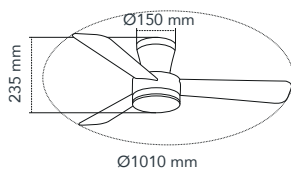

★New★

 MOTOR DC

 28W 2800Lm

Benda 3

● 85-111-03-180

MD-85-25-BD3
2xAAA

	1	2	3	4	5	6
	185	197	210	225	245	265
m³/h	39500	4895	5250	6180	6840	7380
(W)	7,6	10,5	14,8	18	20,5	23,5
	32	34	36	38	40	43