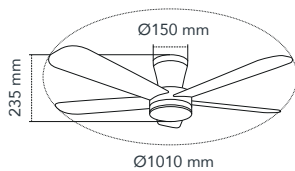

★New★

 MOTOR DC

 28W 2800Lm

Benda 5

○ 85-111-05-000

MD-85-25-BD-5
2xAAA

	1	2	3	4	5	6
	175	190	208	220	235	247
m³/h	4185	4985	5760	6550	7340	7895
(W)	8,4	12,5	17,8	22	26,8	29,5
	32	34	36	38	40	43