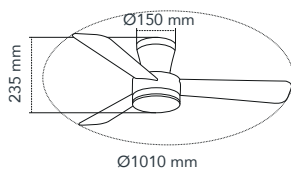

# Benda 3

○ 85-111-03-000

MD-85-25-BD3  
2xAAA

Ø1010 mm

	1	2	3	4	5	6
	185	197	210	225	245	265
m³/h	39500	4895	5250	6180	6840	7380
(W)	7,6	10,5	14,8	18	20,5	23,5
	32	34	36	38	40	43