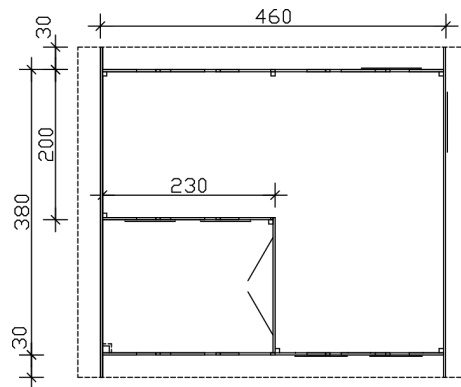

Gartenhaus

GARTENHAUS UTRECHT, 460 X 380 CM, NATUR

Datenblatt / Baubeschreibung

Material	Nordische Fichte
Farbe	Natur
Farbbehandlung	Unbehandelt
Größe	460 x 380 cm
Aufstellbreite (Sockelmaß)	460 cm
Aufstelltiefe (Sockelmaß)	380 cm
Außenbreite inkl. Dachüberstand	520 cm
Außentiefe inkl. Dachüberstand	440 cm
Firsthöhe	303 cm
Traufenhöhe	228 cm
Seitenwandhöhe	235 cm
Wandart	Blockbohlen
Wandstärke	28 mm
Eckverbindung	Trend, stumpf gestoßen
Windverband	Eckpfosten mit Verschraubung
Anzahl Räume	1

Lieferhinweis

Für die Anlieferung muss die Zufahrt für 40 t-LKW
möglich sein! Die Anlieferung erfolgt frei
Bordsteinkante (Festland Deutschland).

Artikelnummer

760657

EAN-Nummer

4018211760657

GARTENHAUS UTRECHT, 28MM
460 x 380 cm

Grundriss

Schnitt

GARTENHAUS UTRECHT, 28MM
460 x 380 cm
Schnitte und Ansichten Maßstab 1:100

Ansicht Vorne

Ansicht Links

GARTENHAUS UTRECHT, 28MM
460 x 380 cm
Schnitte und Ansichten Maßstab 1:100

Ansicht Rechts

Ansicht Hinten

GARTENHAUS UTRECHT, 28MM
460 x 380 cm
Schnitte und Ansichten Maßstab 1:100