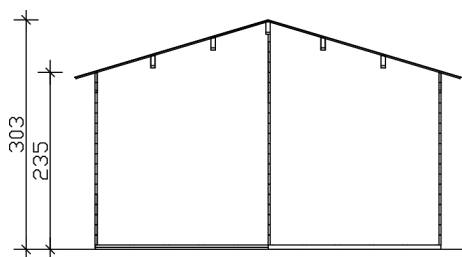

Gartenhaus

GARTENHAUS UTRECHT, 460 X 380 CM, NATUR

Datenblatt / Baubeschreibung

Material	Nordische Fichte
Farbe	Natur
Farbbehandlung	Unbehandelt
Größe	460 x 380 cm
Aufstellbreite (Sockelmaß)	460 cm
Aufstelltiefe (Sockelmaß)	380 cm
Außenbreite inkl. Dachüberstand	520 cm
Außentiefe inkl. Dachüberstand	440 cm
Firsthöhe	303 cm
Traufenhöhe	228 cm
Seitenwandhöhe	235 cm
Wandart	Blockbohlen
Wandstärke	28 mm
Eckverbindung	Trend, stumpf gestoßen
Windverband	Eckpfosten mit Verschraubung
Anzahl Räume	1

Lieferhinweis

Für die Anlieferung muss die Zufahrt für 40 t-LKW
möglich sein! Die Anlieferung erfolgt frei
Bordsteinkante (Festland Deutschland).

Artikelnummer

760657

EAN-Nummer

4018211760657

GARTENHAUS UTRECHT, 28MM
460 x 380 cm

Grundriss

Schnitt

GARTENHAUS UTRECHT, 28MM
460 x 380 cm
Schnitte und Ansichten Maßstab 1:100

Ansicht Vorne

Ansicht Links

GARTENHAUS UTRECHT, 28MM
460 x 380 cm
Schnitte und Ansichten Maßstab 1:100

Ansicht Rechts

Ansicht Hinten

GARTENHAUS UTRECHT, 28MM
460 x 380 cm
Schnitte und Ansichten Maßstab 1:100