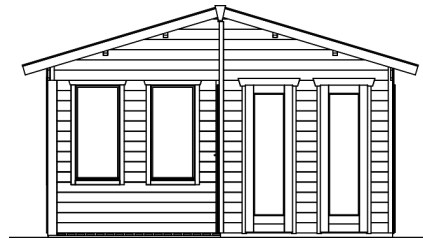

GARTENHAUS UTRECHT, 28MM

Hochwertiges nordisches Fichtenholz

GARTENHAUS UTRECHT, 28MM
460 x 380 cm

Gestaltungsbeispiel

- 28 mm Wandstärke
- Steck-Schraub-Eckverbindung
- 19 mm Fußboden
- 19 mm Dachschalung

Dachform	Satteldach
Dachaufbau	19 mm Profilschalung mit Nut und Feder
Material Dacheindeckung	ohne
Dachstärke	19 mm
Dachfläche	23.58 m²
Dachblende	Holzblende
Dachneigung	zur Seite
Gefälle	17 °
Dachüberstand vorne	30 cm
Dachüberstand hinten	30 cm
Dachüberstand links	30 cm
Dachüberstand rechts	30 cm
Schindelbedarf á 2m ²	13 Paket(e)
Fußboden	Holzdielen, unbehandelt
Fußbodenstärke	19 mm
Grundlager	Kantholz, imprägniert
Maße Grundlager	60 x 60 mm
Grundfläche	17.48 m²
Umbauter Raum	47.02 m³
Schneelast (sk)	0.85 kN/m²
Windstaudruck q	0.65 kN/m²
Türen	1x Doppeltür, vollverglast, 123,4 x 193 cm, Profilylinderschloss mit 3 Schlüsseln
Verglasung Tür 1	Echtglas
Türanschlag	Anschlag rechts
Fenster	3x Einzelfenster 57,5 x 123,5 cm, Dreh-Kipp-Funktion, Echtglas 3x Einzelfenster Panorama 57 x 193 cm, feststehend, herausnehmbar, Echtglas 2x Fensterelement, feststehend, Echtglas
Anzahl Packstücke	1
Verpackungsmaß	Breite: 460 cm, Höhe: 69 cm, Tiefe: 120 cm, 1210 kg
Verpackungsgewicht gesamt	1210 kg
nicht im Lieferumfang enthalten	Beton, Verankerung Grundlager mit Untergrund (Fundament)
Garantie	5 Jahre gemäß unseren Garantiebedingungen

Grundriss

Schnitt

GARTENHAUS UTRECHT, 28MM
460 x 380 cm
Schnitte und Ansichten Maßstab 1:100

Ansicht Vorne

Ansicht Links

GARTENHAUS UTRECHT, 28MM
460 x 380 cm
Schnitte und Ansichten Maßstab 1:100

Ansicht Rechts

Ansicht Hinten

GARTENHAUS UTRECHT, 28MM
460 x 380 cm
Schnitte und Ansichten Maßstab 1:100