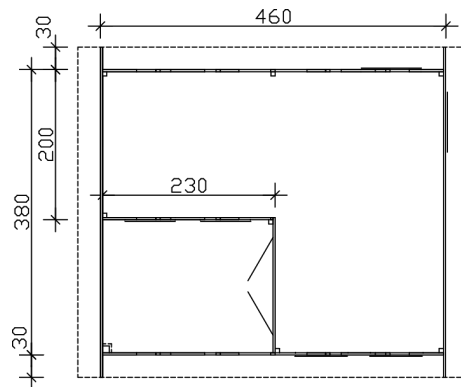

GARTENHAUS UTRECHT, 28MM

Hochwertiges nordisches Fichtenholz

GARTENHAUS UTRECHT, 28MM
460 x 380 cm

Gestaltungsbeispiel

- 28 mm Wandstärke
- Steck-Schraub-Eckverbindung
- 19 mm Fußboden
- 19 mm Dachschalung

Dachform	Satteldach
Dachaufbau	19 mm Profilschalung mit Nut und Feder
Material Dacheindeckung	ohne
Dachstärke	19 mm
Dachfläche	23.58 m²
Dachblende	Holzblende
Dachneigung	zur Seite
Gefälle	17 °
Dachüberstand vorne	30 cm
Dachüberstand hinten	30 cm
Dachüberstand links	30 cm
Dachüberstand rechts	30 cm
Schindelbedarf á 2m ²	13 Paket(e)
Fußboden	Holzdielen, unbehandelt
Fußbodenstärke	19 mm
Grundlager	Kantholz, imprägniert
Maße Grundlager	60 x 60 mm
Grundfläche	17.48 m²
Umbauter Raum	47.02 m³
Schneelast (sk)	0.85 kN/m²
Windstaudruck q	0.65 kN/m²
Türen	1x Doppeltür, vollverglast, 123,4 x 193 cm, Profilylinderschloss mit 3 Schlüsseln
Verglasung Tür 1	Echtglas
Türanschlag	Anschlag rechts
Fenster	3x Einzelfenster 57,5 x 123,5 cm, Dreh-Kipp-Funktion, Echtglas 3x Einzelfenster Panorama 57 x 193 cm, feststehend, herausnehmbar, Echtglas 2x Fensterelement, feststehend, Echtglas
Anzahl Packstücke	1
Verpackungsmaß	Breite: 460 cm, Höhe: 69 cm, Tiefe: 120 cm, 1210 kg
Verpackungsgewicht gesamt	1210 kg
nicht im Lieferumfang enthalten	Beton, Verankerung Grundlager mit Untergrund (Fundament)
Garantie	5 Jahre gemäß unseren Garantiebedingungen

460 x 380 cm

Grundriss

Schnitt

GARTENHAUS UTRECHT, 28MM

460 x 380 cm
Schnitte und Ansichten Maßstab 1:100

Ansicht Vorne

Ansicht Links

GARTENHAUS UTRECHT, 28MM
460 x 380 cm
Schnitte und Ansichten Maßstab 1:100

Ansicht Rechts

Ansicht Hinten

GARTENHAUS UTRECHT, 28MM
460 x 380 cm
Schnitte und Ansichten Maßstab 1:100