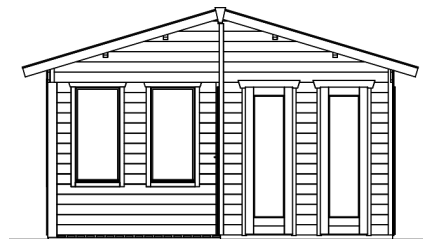

GARTENHAUS UTRECHT, 28MM

Hochwertiges nordisches Fichtenholz

GARTENHAUS UTRECHT, 28MM
460 x 380 cm

Gestaltungsbeispiel

- 28 mm Wandstärke
- Steck-Schraub-Eckverbindung
- 19 mm Fußboden
- 19 mm Dachschalung

Dachform	Satteldach
Dachaufbau	19 mm Profilschalung mit Nut und Feder
Material Dacheindeckung	ohne
Dachstärke	19 mm
Dachfläche	23.58 m²
Dachblende	Holzblende
Dachneigung	zur Seite
Gefälle	17 °
Dachüberstand vorne	30 cm
Dachüberstand hinten	30 cm
Dachüberstand links	30 cm
Dachüberstand rechts	30 cm
Schindelbedarf á 2m ²	13 Paket(e)
Fußboden	Holzdielen, unbehandelt
Fußbodenstärke	19 mm
Grundlager	Kantholz, imprägniert
Maße Grundlager	60 x 60 mm
Grundfläche	17.48 m²
Umbauter Raum	47.02 m³
Schneelast (sk)	0.85 kN/m²
Windstaudruck q	0.65 kN/m²
Türen	1x Doppeltür, vollverglast, 123,4 x 193 cm, Profilylinderschloss mit 3 Schlüsseln
Verglasung Tür 1	Echtglas
Türanschlag	Anschlag rechts
Fenster	3x Einzelfenster 57,5 x 123,5 cm, Dreh-Kipp-Funktion, Echtglas 3x Einzelfenster Panorama 57 x 193 cm, feststehend, herausnehmbar, Echtglas 2x Fensterelement, feststehend, Echtglas
Anzahl Packstücke	1
Verpackungsmaß	Breite: 460 cm, Höhe: 69 cm, Tiefe: 120 cm, 1210 kg
Verpackungsgewicht gesamt	1210 kg
nicht im Lieferumfang enthalten	Beton, Verankerung Grundlager mit Untergrund (Fundament)
Garantie	5 Jahre gemäß unseren Garantiebedingungen

460 x 380 cm

Grundriss

Schnitt

GARTENHAUS UTRECHT, 28MM

460 x 380 cm
Schnitte und Ansichten Maßstab 1:100

Ansicht Vorne

Ansicht Links

GARTENHAUS UTRECHT, 28MM
460 x 380 cm
Schnitte und Ansichten Maßstab 1:100

Ansicht Rechts

Ansicht Hinten

GARTENHAUS UTRECHT, 28MM
460 x 380 cm
Schnitte und Ansichten Maßstab 1:100