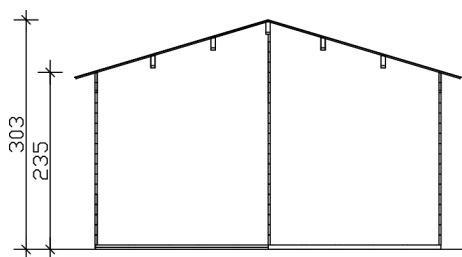

Gartenhaus

GARTENHAUS UTRECHT, 460 X 380 CM, SCHIEFERGRAU

Datenblatt / Baubeschreibung

Material	Nordische Fichte
Farbe	Schiefergrau
Farbbehandlung	Die Blockbohlen und Eckblenden sowie die Türen und Fenster sind von außen, die Dachblenden beidseitig farbbehandelt. Die Innenseiten der Blockbohlen sowie Schnittkanten, Fußboden, Dachschalung und Pfetten sind produktionsbedingt unbehandelt.
Größe	460 x 380 cm
Aufstellbreite (Sockelmaß)	460 cm
Aufstelltiefe (Sockelmaß)	380 cm
Außenbreite inkl. Dachüberstand	520 cm
Außentiefe inkl. Dachüberstand	440 cm
Firsthöhe	303 cm
Traufenhöhe	228 cm
Seitenwandhöhe	235 cm
Wandart	Blockbohlen
Wandstärke	28 mm
Eckverbindung	Trend, stumpf gestoßen
Windverband	Eckpfosten mit Verschraubung
Anzahl Räume	1

460 x 380 cm

Grundriss

Schnitt

GARTENHAUS UTRECHT, 28MM

460 x 380 cm
Schnitte und Ansichten Maßstab 1:100

Ansicht Vorne

Ansicht Links

GARTENHAUS UTRECHT, 28MM
460 x 380 cm
Schnitte und Ansichten Maßstab 1:100

Ansicht Rechts

Ansicht Hinten

GARTENHAUS UTRECHT, 28MM
460 x 380 cm
Schnitte und Ansichten Maßstab 1:100