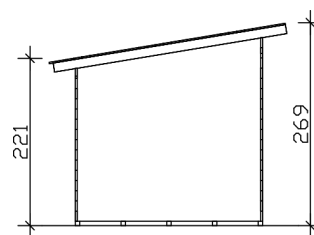

GARTENHAUS NAMUR, 28MM

Geschlossener Raum 260 x 250 cm

GARTENHAUS NAMUR, 28MM
690 x 250 cm

Gestaltungsbeispiel

- Zwei seitliche Überdachungen
- Hochwertiges nordisches Fichtenholz
- 28 mm Wandstärke
- Steck-Schraub-Eckverbindung

Gartenhaus

GARTENHAUS NAMUR, 690 X 250 CM, SCHIEFERGRAU

Datenblatt / Baubeschreibung

Material	Nordische Fichte
Farbe	Schiefergrau
Farbbehandlung	Die Blockbohlen und Eckblenden sowie die Türen und Fenster sind von außen, die Dachblenden beidseitig farbbehandelt. Die Innenseiten der Blockbohlen sowie Schnittkanten, Fußboden, Dachschalung und Pfetten sind produktionsbedingt unbehandelt.
Größe	690 x 250 cm
Aufstellbreite (Sockelmaß)	690 cm
Aufstelltiefe (Sockelmaß)	250 cm
Außenbreite inkl. Dachüberstand	750 cm
Außentiefe inkl. Dachüberstand	315 cm
Firsthöhe	269 cm
Traufenhöhe	216 cm
Seitenwandhöhe	221 cm
Gesamthöhe vorne	269 cm
Gesamthöhe hinten	221 cm
Wandart	Blockbohlen
Wandstärke	28 mm
Eckverbindung	Trend, stumpf gestoßen

GARTENHAUS NAMUR, 28MM

690 x 250 cm

Grundriss

Schnitt

GARTENHAUS NAMUR, 28MM

690 x 250 cm
Schnitte und Ansichten Maßstab 1:100

Ansicht Vorne

Ansicht Links

GARTENHAUS NAMUR, 28MM
690 x 250 cm
Schnitte und Ansichten Maßstab 1:100

Ansicht Rechts

Ansicht Hinten

GARTENHAUS NAMUR, 28MM
690 x 250 cm
Schnitte und Ansichten Maßstab 1:100