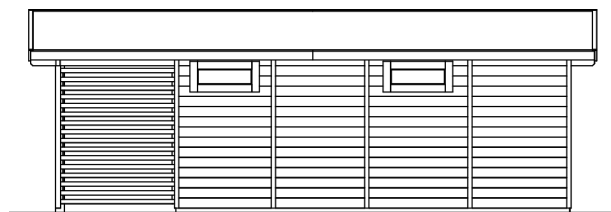

GARTENHAUS NAMUR, 28MM

690 x 250 cm

Grundriss

Schnitt

GARTENHAUS NAMUR, 28MM

690 x 250 cm
Schnitte und Ansichten Maßstab 1:100

Ansicht Vorne

Ansicht Links

GARTENHAUS NAMUR, 28MM
690 x 250 cm
Schnitte und Ansichten Maßstab 1:100

Ansicht Rechts

Ansicht Hinten

GARTENHAUS NAMUR, 28MM
690 x 250 cm
Schnitte und Ansichten Maßstab 1:100