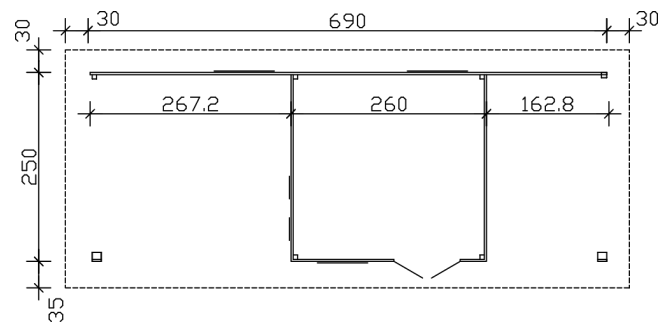

Gartenhaus

GARTENHAUS NAMUR, 690 X 250 CM, SCHIEFERGRAU

Datenblatt / Baubeschreibung

Material	Nordische Fichte
Farbe	Schiefergrau
Farbbehandlung	Die Blockbohlen und Eckblenden sowie die Türen und Fenster sind von außen, die Dachblenden beidseitig farbbehandelt. Die Innenseiten der Blockbohlen sowie Schnittkanten, Fußboden, Dachschalung und Pfetten sind produktionsbedingt unbehandelt.
Größe	690 x 250 cm
Aufstellbreite (Sockelmaß)	690 cm
Aufstelltiefe (Sockelmaß)	250 cm
Außenbreite inkl. Dachüberstand	750 cm
Außentiefe inkl. Dachüberstand	315 cm
Firsthöhe	269 cm
Traufenhöhe	216 cm
Seitenwandhöhe	221 cm
Gesamthöhe vorne	269 cm
Gesamthöhe hinten	221 cm
Wandart	Blockbohlen
Wandstärke	28 mm
Eckverbindung	Trend, stumpf gestoßen

GARTENHAUS NAMUR, 28MM

690 x 250 cm

Grundriss

Schnitt

GARTENHAUS NAMUR, 28MM

690 x 250 cm
Schnitte und Ansichten Maßstab 1:100

Ansicht Vorne

Ansicht Links

GARTENHAUS NAMUR, 28MM
690 x 250 cm
Schnitte und Ansichten Maßstab 1:100

Ansicht Rechts

Ansicht Hinten

GARTENHAUS NAMUR, 28MM
690 x 250 cm
Schnitte und Ansichten Maßstab 1:100