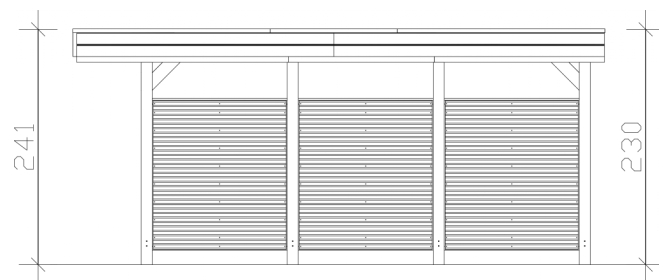

CARPORT FRIESLAND SET 11

Flachdach-Carport

CARPORT FRIESLAND SET 11
314 x 555 cm

Gestaltungsbeispiel

- Konstruktion aus imprägniertem Nadelholz
- Wände aus Aluminium Trapezprofilen
- Aluminium-Dachplatten
- Pfosten 11,5 x 11,5 cm

Carport

CARPORT FRIESLAND HYBRID SET 11, 314 X 555 CM MIT RÜCK- UND SEITENWAND, NUSSBAUM

Datenblatt / Baubeschreibung

| | |
|---------------------------------|--|
| Material | Nadelholz |
| Farbe | Nussbaum |
| Farbbehandlung | Lasiert |
| Größe | 314 x 555 cm |
| Aufstellbreite (Sockelmaß) | 293 cm |
| Aufstelltiefe (Sockelmaß) | 469 cm |
| Außenbreite inkl. Dachüberstand | 314 cm |
| Außentiefe inkl. Dachüberstand | 555 cm |
| Firsthöhe | 241 cm |
| Traufenhöhe | 230 cm |
| Gesamthöhe vorne | 241 cm |
| Gesamthöhe hinten | 230 cm |
| Wandart | Aluminium Trapezprofile |
| Dachform | Flachdach |
| Material Dacheindeckung | Aluminium-Dachplatten mit Trapezprofil |
| Farbe Dach | Aluminium |

EAN-Nummer

4018211041091

CARPORT FRIESLAND SET 11

314 x 555 cm

Grundriss

Schnitt

CARPORT FRIESLAND SET 11

314 x 555 cm
Schnitte und Ansichten Maßstab 1:100