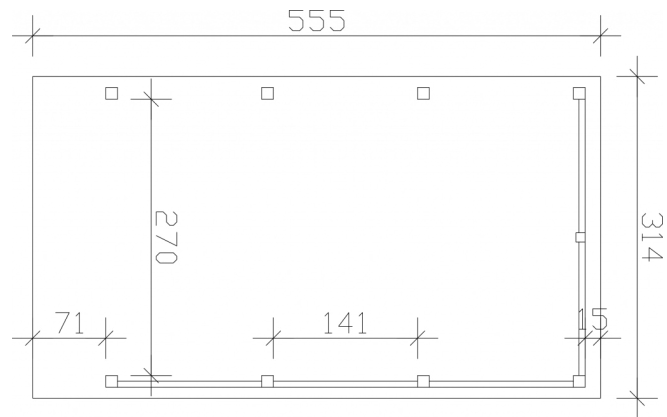

Carport

CARPORT FRIESLAND HYBRID SET 11, 314 X 555 CM MIT RÜCK- UND SEITENWAND, NUSSBAUM

Datenblatt / Baubeschreibung

| | |
|---------------------------------|--|
| Material | Nadelholz |
| Farbe | Nussbaum |
| Farbbehandlung | Lasiert |
| Größe | 314 x 555 cm |
| Aufstellbreite (Sockelmaß) | 293 cm |
| Aufstelltiefe (Sockelmaß) | 469 cm |
| Außenbreite inkl. Dachüberstand | 314 cm |
| Außentiefe inkl. Dachüberstand | 555 cm |
| Firsthöhe | 241 cm |
| Traufenhöhe | 230 cm |
| Gesamthöhe vorne | 241 cm |
| Gesamthöhe hinten | 230 cm |
| Wandart | Aluminium Trapezprofile |
| Dachform | Flachdach |
| Material Dacheindeckung | Aluminium-Dachplatten mit Trapezprofil |
| Farbe Dach | Aluminium |

EAN-Nummer

4018211041091

CARPORT FRIESLAND SET 11

314 x 555 cm

Grundriss

Schnitt

CARPORT FRIESLAND SET 11

314 x 555 cm
Schnitte und Ansichten Maßstab 1:100