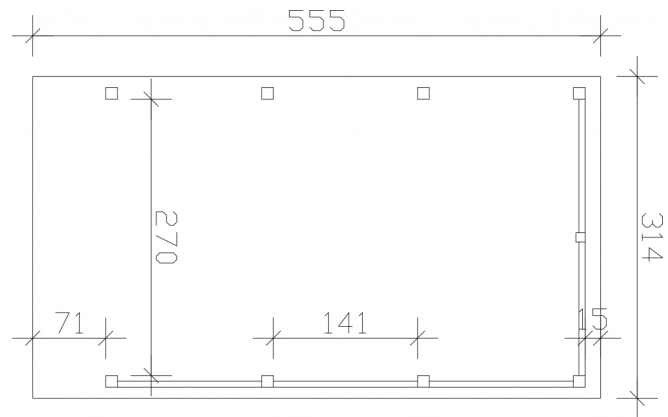

### Datenblatt / Baubeschreibung

Material	Nadelholz
Farbe	Schiefergrau
Farbbehandlung	Lasiert
Größe	314 x 555 cm
Aufstellbreite (Sockelmaß)	293 cm
Aufstelltiefe (Sockelmaß)	469 cm
Außenbreite inkl. Dachüberstand	314 cm
Außentiefe inkl. Dachüberstand	555 cm
Firsthöhe	241 cm
Traufenhöhe	230 cm
Gesamthöhe vorne	241 cm
Gesamthöhe hinten	230 cm
Wandart	Aluminium Trapezprofile
Dachform	Flachdach
Material Dacheindeckung	Aluminium-Dachplatten mit Trapezprofil
Farbe Dach	Aluminium

Dachstärke	<b>0,5 mm</b>
Dachfläche	<b>17 m<sup>2</sup></b>
Dachblende	<b>Profilholz-Blende mit Aluminium-Abschlusskante</b>
Dachneigung	<b>nach hinten</b>
Gefälle	<b>1.2 °</b>
Dachüberstand vorne	<b>71 cm</b>
Dachüberstand hinten	<b>15 cm</b>
Dachüberstand links	<b>10 cm</b>
Dachüberstand rechts	<b>10 cm</b>
Grundfläche	<b>17.43 m<sup>2</sup></b>
Umbauter Raum	<b>41.04 m<sup>3</sup></b>
Durchfahrtsbreite	<b>270 cm</b>
Durchfahrtshöhe vorne	<b>221 cm</b>
Durchfahrtshöhe hinten	<b>210 cm</b>
Pfostenstärke	<b>11,5 x 11,5 cm</b>
Pfostenlänge	<b>220 cm</b>
Pfostenabstand Breite	<b>270 cm</b>
Pfostenabstand Tiefe	<b>141 cm</b>
Pfostenanzahl	<b>9 Stück</b>
Verankerung	<b>H-Pfostenanker zum Einbetonieren</b>
Schneelast (sk)	<b>1.25 kN/m<sup>2</sup></b>
Windstaudruck q	<b>0.95 kN/m<sup>2</sup></b>
Montageart	<b>Freistehend</b>
Anzahl Packstücke	<b>1</b>
Verpackungsmaß	<b>Breite: 320 cm, Höhe: 50 cm, Tiefe: 120 cm, 440 kg</b>
Verpackungsgewicht gesamt	<b>440 kg</b>
nicht im Lieferumfang enthalten	<b>Beton</b>
Garantie	<b>5 Jahre gemäß unseren Garantiebedingungen</b>
Lieferhinweis	<b>Für die Anlieferung muss die Zufahrt für 40 t-LKW möglich sein! Die Anlieferung erfolgt frei Bordsteinkante (Festland Deutschland).</b>
Artikelnummer	<b>314416-13-50</b>

EAN-Nummer

4018211041107

---

**CARPORT FRIESLAND SET 11**  
314 x 555 cm

Grundriss

Schnitt

## CARPORT FRIESLAND SET 11

314 x 555 cm  
Schnitte und Ansichten Maßstab 1:100

Ansicht Vorne