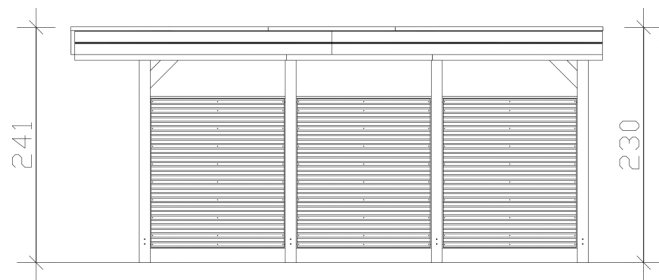

## Flachdach-Carport

**CARPORT FRIESLAND SET 11**  
314 x 555 cm

Gestaltungsbeispiel

- Konstruktion aus imprägniertem Nadelholz
- Wände aus Aluminium Trapezprofilen
- Aluminium-Dachplatten
- Pfosten 11,5 x 11,5 cm

### Datenblatt / Baubeschreibung

Material	Nadelholz
Farbe	Schiefergrau
Farbbehandlung	Lasiert
Größe	314 x 555 cm
Aufstellbreite (Sockelmaß)	293 cm
Aufstelltiefe (Sockelmaß)	469 cm
Außenbreite inkl. Dachüberstand	314 cm
Außentiefe inkl. Dachüberstand	555 cm
Firsthöhe	241 cm
Traufenhöhe	230 cm
Gesamthöhe vorne	241 cm
Gesamthöhe hinten	230 cm
Wandart	Aluminium Trapezprofile
Dachform	Flachdach
Material Dacheindeckung	Aluminium-Dachplatten mit Trapezprofil
Farbe Dach	Aluminium

EAN-Nummer

4018211041107

---

**CARPORT FRIESLAND SET 11**  
314 x 555 cm

Grundriss

Schnitt

## CARPORT FRIESLAND SET 11

314 x 555 cm  
Schnitte und Ansichten Maßstab 1:100

Ansicht Vorne