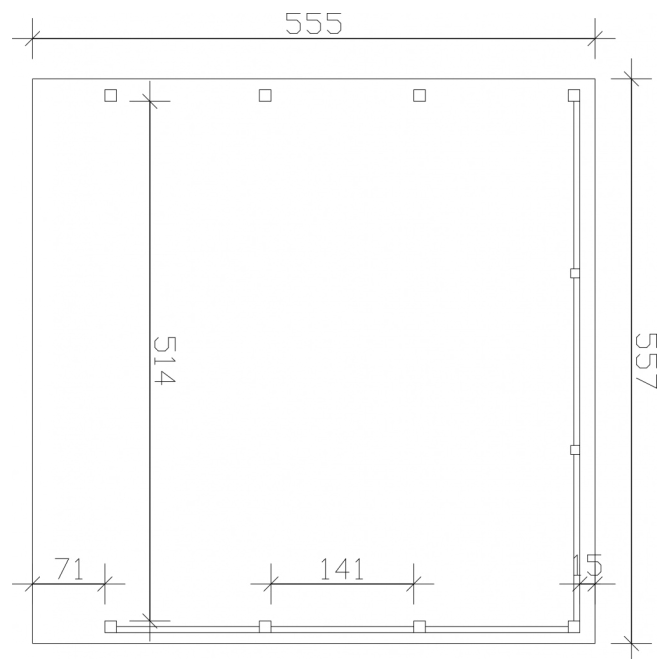

CARPORT FRIESLAND SET 13

Flachdach-Carport

CARPORT FRIESLAND SET 13
557 x 555 cm

Gestaltungsbeispiel

- Konstruktion aus imprägniertem Nadelholz
- Wände aus Aluminium Trapezprofilen
- Aluminium-Dachplatten
- Pfosten 11,5 x 11,5 cm

Carport

CARPORT FRIESLAND HYBRID SET 13, 557 X 555 CM MIT RÜCK- UND SEITENWAND

Datenblatt / Baubeschreibung

Material	Nadelholz
Farbe	Grün
Farbbehandlung	Imprägniert
Größe	557 x 555 cm
Aufstellbreite (Sockelmaß)	537 cm
Aufstelltiefe (Sockelmaß)	469 cm
Außenbreite inkl. Dachüberstand	557 cm
Außentiefe inkl. Dachüberstand	555 cm
Firsthöhe	254 cm
Traufenhöhe	243 cm
Gesamthöhe vorne	254 cm
Gesamthöhe hinten	243 cm
Wandart	Aluminium Trapezprofile
Dachform	Flachdach
Material Dacheindeckung	Aluminium-Dachplatten mit Trapezprofil
Farbe Dach	Aluminium

Dachstärke	0,5 mm
Dachfläche	30.42 m²
Dachblende	Profilholz-Blende mit Aluminium-Abschlusskante
Dachneigung	nach hinten
Gefälle	1.2 °
Dachüberstand vorne	71 cm
Dachüberstand hinten	15 cm
Dachüberstand links	10 cm
Dachüberstand rechts	10 cm
Grundfläche	30.91 m²
Umbauter Raum	76.82 m³
Durchfahrtsbreite	514 cm
Durchfahrtshöhe vorne	212 cm
Durchfahrtshöhe hinten	201 cm
Pfostenstärke	11,5 x 11,5 cm
Pfostenlänge	220 cm
Pfostenabstand Breite	514 cm
Pfostenabstand Tiefe	141 cm
Pfostenanzahl	10 Stück
Verankerung	H-Pfostenanker zum Einbetonieren
Schneelast (sk)	1.25 kN/m²
Windstaudruck q	0.95 kN/m²
Montageart	Freistehend
Anzahl Packstücke	1
Verpackungsmaß	Breite: 550 cm, Höhe: 55 cm, Tiefe: 120 cm, 750 kg
Verpackungsgewicht gesamt	750 kg
nicht im Lieferumfang enthalten	Beton
Garantie	5 Jahre gemäß unseren Garantiebedingungen
Lieferhinweis	Für die Anlieferung muss die Zufahrt für 40 t-LKW möglich sein! Die Anlieferung erfolgt frei Bordsteinkante (Festland Deutschland).
Artikelnummer	314430-99-50

EAN-Nummer

4018211314430

CARPORT FRIESLAND SET 13
557 x 555 cm

Grundriss

Schnitt

CARPORT FRIESLAND SET 13

557 x 555 cm
Schnitte und Ansichten Maßstab 1:100

Ansicht Vorne