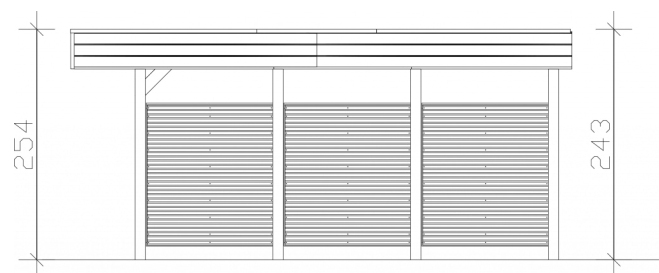

CARPORT FRIESLAND SET 13

Flachdach-Carport

CARPORT FRIESLAND SET 13
557 x 555 cm

Gestaltungsbeispiel

- Konstruktion aus imprägniertem Nadelholz
- Wände aus Aluminium Trapezprofilen
- Aluminium-Dachplatten
- Pfosten 11,5 x 11,5 cm

Carport

CARPORT FRIESLAND HYBRID SET 13, 557 X 555 CM MIT RÜCK- UND SEITENWAND

Datenblatt / Baubeschreibung

Material	Nadelholz
Farbe	Grün
Farbbehandlung	Imprägniert
Größe	557 x 555 cm
Aufstellbreite (Sockelmaß)	537 cm
Aufstelltiefe (Sockelmaß)	469 cm
Außenbreite inkl. Dachüberstand	557 cm
Außentiefe inkl. Dachüberstand	555 cm
Firsthöhe	254 cm
Traufenhöhe	243 cm
Gesamthöhe vorne	254 cm
Gesamthöhe hinten	243 cm
Wandart	Aluminium Trapezprofile
Dachform	Flachdach
Material Dacheindeckung	Aluminium-Dachplatten mit Trapezprofil
Farbe Dach	Aluminium

Dachstärke	0,5 mm
Dachfläche	30.42 m²
Dachblende	Profilholz-Blende mit Aluminium-Abschlusskante
Dachneigung	nach hinten
Gefälle	1.2 °
Dachüberstand vorne	71 cm
Dachüberstand hinten	15 cm
Dachüberstand links	10 cm
Dachüberstand rechts	10 cm
Grundfläche	30.91 m²
Umbauter Raum	76.82 m³
Durchfahrtsbreite	514 cm
Durchfahrtshöhe vorne	212 cm
Durchfahrtshöhe hinten	201 cm
Pfostenstärke	11,5 x 11,5 cm
Pfostenlänge	220 cm
Pfostenabstand Breite	514 cm
Pfostenabstand Tiefe	141 cm
Pfostenanzahl	10 Stück
Verankerung	H-Pfostenanker zum Einbetonieren
Schneelast (sk)	1.25 kN/m²
Windstaudruck q	0.95 kN/m²
Montageart	Freistehend
Anzahl Packstücke	1
Verpackungsmaß	Breite: 550 cm, Höhe: 55 cm, Tiefe: 120 cm, 750 kg
Verpackungsgewicht gesamt	750 kg
nicht im Lieferumfang enthalten	Beton
Garantie	5 Jahre gemäß unseren Garantiebedingungen
Lieferhinweis	Für die Anlieferung muss die Zufahrt für 40 t-LKW möglich sein! Die Anlieferung erfolgt frei Bordsteinkante (Festland Deutschland).
Artikelnummer	314430-99-50

EAN-Nummer

4018211314430

CARPORT FRIESLAND SET 13
557 x 555 cm

Grundriss

Schnitt

CARPORT FRIESLAND SET 13

557 x 555 cm
Schnitte und Ansichten Maßstab 1:100

Ansicht Vorne