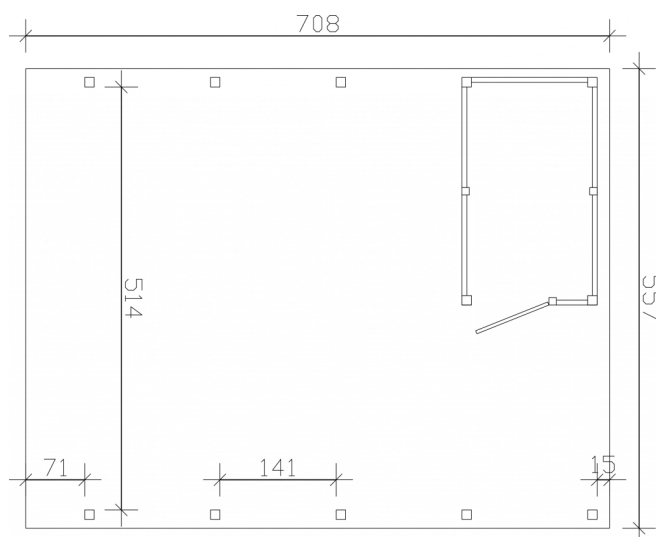

CARPORT FRIESLAND SET 14

Flachdach-Carport

CARPORT FRIESLAND SET 14
557 x 708 cm

Gestaltungsbeispiel

- Konstruktion aus imprägniertem Nadelholz
- Wände aus Aluminium Trapezprofilen
- Aluminium-Dachplatten
- Pfosten 11,5 x 11,5 cm

Carport

CARPORT FRIESLAND HYBRID SET 14, 557 X 708 CM MIT ABSTELLRAUM, NUSSBAUM

Datenblatt / Baubeschreibung

Material	Nadelholz
Farbe	Nussbaum
Farbbehandlung	Lasiert
Größe	557 x 708 cm
Aufstellbreite (Sockelmaß)	537 cm
Aufstelltiefe (Sockelmaß)	622 cm
Außenbreite inkl. Dachüberstand	557 cm
Außentiefe inkl. Dachüberstand	708 cm
Firsthöhe	254 cm
Traufenhöhe	240 cm
Gesamthöhe vorne	254 cm
Gesamthöhe hinten	240 cm
Wandart	Aluminium Trapezprofile
Dachform	Flachdach
Material Dacheindeckung	Aluminium-Dachplatten mit Trapezprofil
Farbe Dach	Aluminium

Dachstärke	0,5 mm
Dachfläche	38.85 m²
Dachblende	Profilholz-Blende mit Aluminium-Abschlusskante
Dachneigung	nach hinten
Gefälle	1.2 °
Dachüberstand vorne	71 cm
Dachüberstand hinten	15 cm
Dachüberstand links	10 cm
Dachüberstand rechts	10 cm
Grundfläche	39.44 m²
Umbauter Raum	97.41 m³
Durchfahrtsbreite	514 cm
Durchfahrtshöhe vorne	212 cm
Durchfahrtshöhe hinten	198 cm
Pfostenstärke	11,5 x 11,5 cm
Pfostenlänge	220 cm
Pfostenabstand Breite	514 cm
Pfostenabstand Tiefe	141 cm
Pfostenanzahl	15 Stück
Verankerung	H-Pfostenanker zum Einbetonieren
Schneelast (sk)	1.25 kN/m²
Windstaudruck q	0.95 kN/m²
Montageart	Freistehend
Türen	1x Einzeltür, geschlossen, 94 x 190 cm, Riegelverschluss
Türanschlag	variabel
Anzahl Packstücke	1
Verpackungsmaß	Breite: 550 cm, Höhe: 60 cm, Tiefe: 120 cm, 955 kg
Verpackungsgewicht gesamt	955 kg
nicht im Lieferumfang enthalten	Beton
Garantie	5 Jahre gemäß unseren Garantiebedingungen

557 x 708 cm

Grundriss

Schnitt

CARPORT FRIESLAND SET 14
557 x 708 cm
Schnitte und Ansichten Maßstab 1:100

Ansicht Vorne