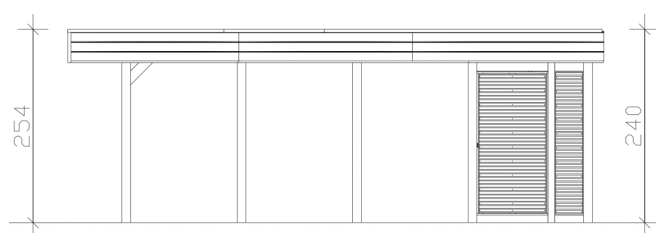

CARPORT FRIESLAND SET 14

Flachdach-Carport

CARPORT FRIESLAND SET 14
557 x 708 cm

Gestaltungsbeispiel

- Konstruktion aus imprägniertem Nadelholz
- Wände aus Aluminium Trapezprofilen
- Aluminium-Dachplatten
- Pfosten 11,5 x 11,5 cm

Carport

CARPORT FRIESLAND HYBRID SET 14, 557 X 708 CM MIT ABSTELLRAUM, NUSSBAUM

Datenblatt / Baubeschreibung

Material	Nadelholz
Farbe	Nussbaum
Farbbehandlung	Lasiert
Größe	557 x 708 cm
Aufstellbreite (Sockelmaß)	537 cm
Aufstelltiefe (Sockelmaß)	622 cm
Außenbreite inkl. Dachüberstand	557 cm
Außentiefe inkl. Dachüberstand	708 cm
Firsthöhe	254 cm
Traufenhöhe	240 cm
Gesamthöhe vorne	254 cm
Gesamthöhe hinten	240 cm
Wandart	Aluminium Trapezprofile
Dachform	Flachdach
Material Dacheindeckung	Aluminium-Dachplatten mit Trapezprofil
Farbe Dach	Aluminium

Dachstärke	0,5 mm
Dachfläche	38.85 m²
Dachblende	Profilholz-Blende mit Aluminium-Abschlusskante
Dachneigung	nach hinten
Gefälle	1.2 °
Dachüberstand vorne	71 cm
Dachüberstand hinten	15 cm
Dachüberstand links	10 cm
Dachüberstand rechts	10 cm
Grundfläche	39.44 m²
Umbauter Raum	97.41 m³
Durchfahrtsbreite	514 cm
Durchfahrtshöhe vorne	212 cm
Durchfahrtshöhe hinten	198 cm
Pfostenstärke	11,5 x 11,5 cm
Pfostenlänge	220 cm
Pfostenabstand Breite	514 cm
Pfostenabstand Tiefe	141 cm
Pfostenanzahl	15 Stück
Verankerung	H-Pfostenanker zum Einbetonieren
Schneelast (sk)	1.25 kN/m²
Windstaudruck q	0.95 kN/m²
Montageart	Freistehend
Türen	1x Einzeltür, geschlossen, 94 x 190 cm, Riegelverschluss
Türanschlag	variabel
Anzahl Packstücke	1
Verpackungsmaß	Breite: 550 cm, Höhe: 60 cm, Tiefe: 120 cm, 955 kg
Verpackungsgewicht gesamt	955 kg
nicht im Lieferumfang enthalten	Beton
Garantie	5 Jahre gemäß unseren Garantiebedingungen

557 x 708 cm

Grundriss

Schnitt

CARPORT FRIESLAND SET 14
557 x 708 cm
Schnitte und Ansichten Maßstab 1:100

Ansicht Vorne