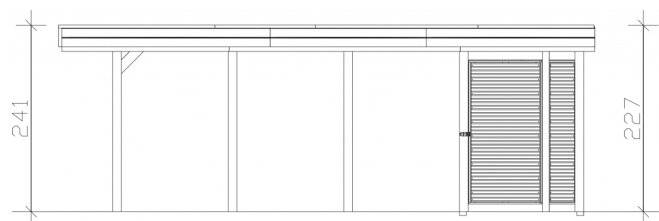

## Flachdach-Carport

CARPORT FRIESLAND SET 12  
314 x 708 cm

Gestaltungsbeispiel

- Konstruktion aus imprägniertem Nadelholz
- Wände aus Aluminium Trapezprofilen
- Aluminium-Dachplatten
- Pfosten 11,5 x 11,5 cm

### Datenblatt / Baubeschreibung

Material	Nadelholz
Farbe	Grün
Farbbehandlung	Imprägniert
Größe	314 x 708 cm
Aufstellbreite (Sockelmaß)	293 cm
Aufstelltiefe (Sockelmaß)	622 cm
Außenbreite inkl. Dachüberstand	314 cm
Außentiefe inkl. Dachüberstand	708 cm
Firsthöhe	241 cm
Traufenhöhe	227 cm
Gesamthöhe vorne	241 cm
Gesamthöhe hinten	227 cm
Wandart	Aluminium Trapezprofile
Dachform	Flachdach
Material Dacheindeckung	Aluminium-Dachplatten mit Trapezprofil
Farbe Dach	Aluminium

## CARPORT FRIESLAND SET 12

314 x 708 cm

Grundriss

Schnitt

**CARPORT FRIESLAND SET 12**  
314 x 708 cm  
Schnitte und Ansichten Maßstab 1:100

Ansicht Vorne