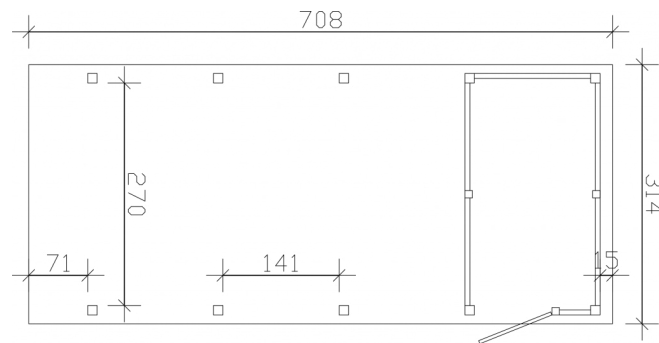

## CARPORT FRIESLAND HYBRID SET 12, 314 X 708 CM MIT ABSTELLRAUM

### Datenblatt / Baubeschreibung

Material	Nadelholz
Farbe	Grün
Farbbehandlung	Imprägniert
Größe	314 x 708 cm
Aufstellbreite (Sockelmaß)	293 cm
Aufstelltiefe (Sockelmaß)	622 cm
Außenbreite inkl. Dachüberstand	314 cm
Außentiefe inkl. Dachüberstand	708 cm
Firsthöhe	241 cm
Traufenhöhe	227 cm
Gesamthöhe vorne	241 cm
Gesamthöhe hinten	227 cm
Wandart	Aluminium Trapezprofile
Dachform	Flachdach
Material Dacheindeckung	Aluminium-Dachplatten mit Trapezprofil
Farbe Dach	Aluminium

Dachstärke	<b>0,5 mm</b>
Dachfläche	<b>21.71 m<sup>2</sup></b>
Dachblende	<b>Profilholz-Blende mit Aluminium-Abschlusskante</b>
Dachneigung	<b>nach hinten</b>
Gefälle	<b>1.2 °</b>
Dachüberstand vorne	<b>71 cm</b>
Dachüberstand hinten	<b>15 cm</b>
Dachüberstand links	<b>10 cm</b>
Dachüberstand rechts	<b>10 cm</b>
Grundfläche	<b>22.23 m<sup>2</sup></b>
Umbauter Raum	<b>52.02 m<sup>3</sup></b>
Durchfahrtsbreite	<b>270 cm</b>
Durchfahrtshöhe vorne	<b>221 cm</b>
Durchfahrtshöhe hinten	<b>207 cm</b>
Pfostenstärke	<b>11,5 x 11,5 cm</b>
Pfostenlänge	<b>220 cm</b>
Pfostenabstand Breite	<b>270 cm</b>
Pfostenabstand Tiefe	<b>141 cm</b>
Pfostenanzahl	<b>13 Stück</b>
Verankerung	<b>H-Pfostenanker zum Einbetonieren</b>
Schneelast (sk)	<b>1.25 kN/m<sup>2</sup></b>
Windstaudruck q	<b>0.95 kN/m<sup>2</sup></b>
Montageart	<b>Freistehend</b>
Türen	<b>1x Einzeltür, geschlossen, 94 x 190 cm, Riegelverschluss</b>
Türanschlag	<b>variabel</b>
Anzahl Packstücke	<b>1</b>
Verpackungsmaß	<b>Breite: 320 cm, Höhe: 70 cm, Tiefe: 120 cm, 586 kg</b>
Verpackungsgewicht gesamt	<b>586 kg</b>
nicht im Lieferumfang enthalten	<b>Beton</b>
Garantie	<b>5 Jahre gemäß unseren Garantiebedingungen</b>

## CARPORT FRIESLAND SET 12

314 x 708 cm

Grundriss

Schnitt

**CARPORT FRIESLAND SET 12**  
314 x 708 cm  
Schnitte und Ansichten Maßstab 1:100

Ansicht Vorne