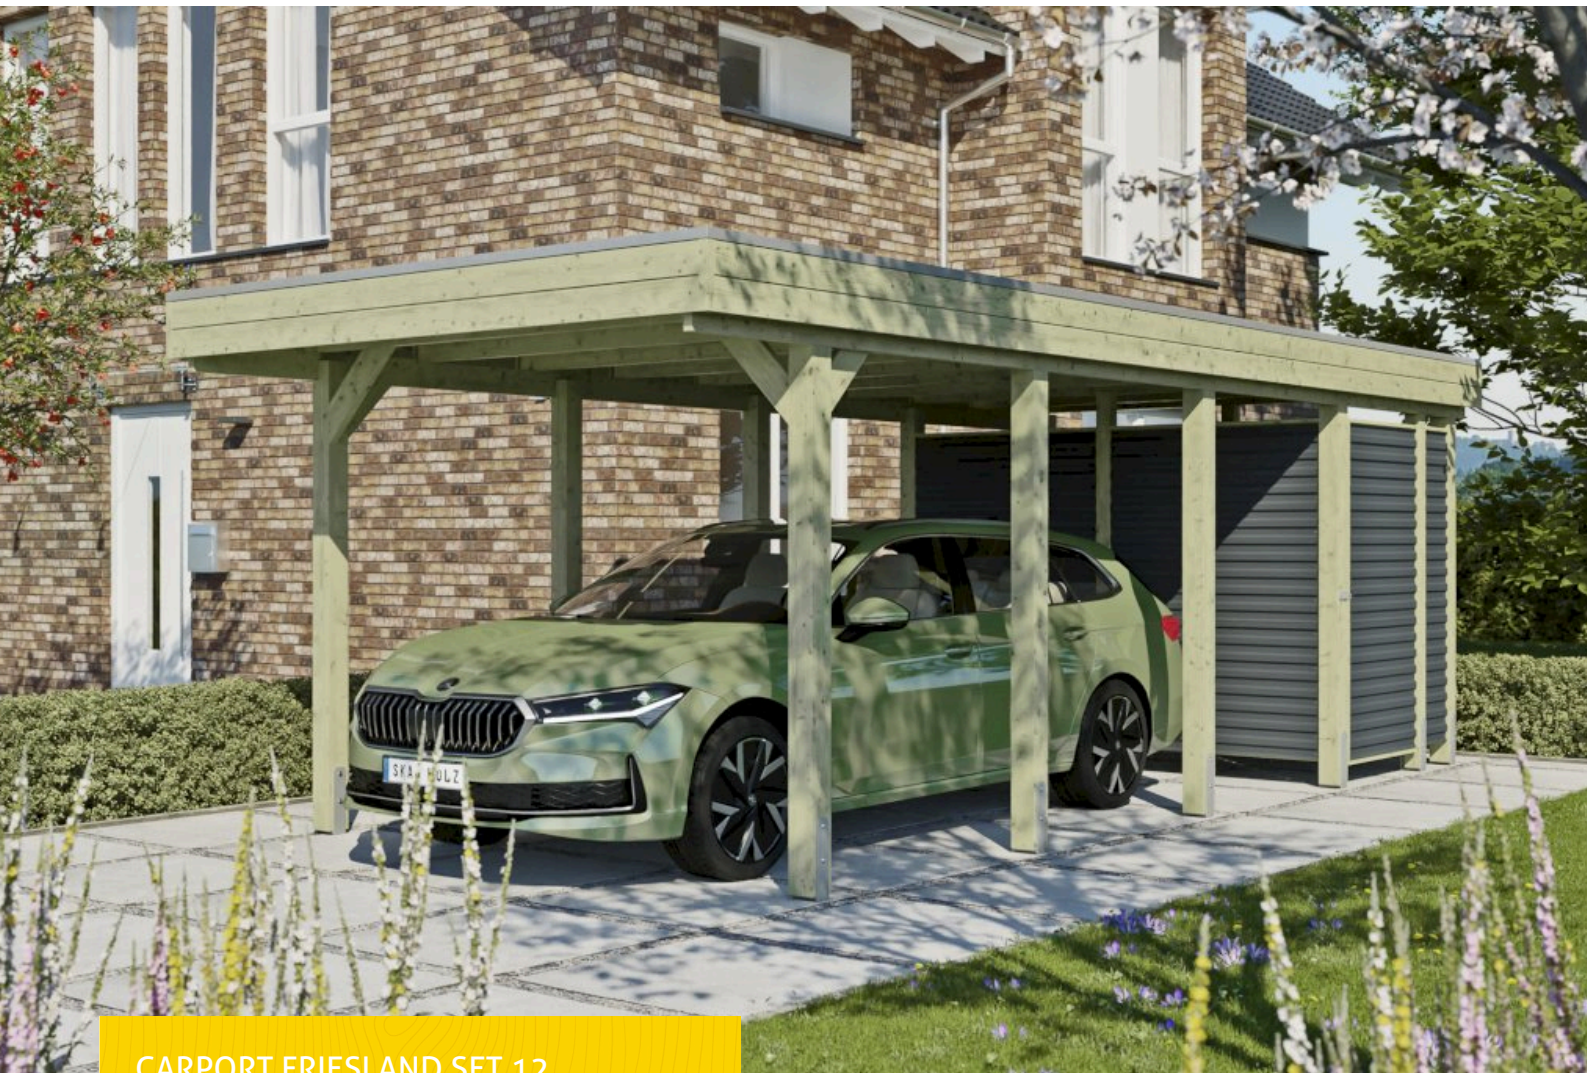

# CARPORT FRIESLAND SET 12

## Flachdach-Carport

CARPORT FRIESLAND SET 12  
314 x 708 cm

Gestaltungsbeispiel

- Konstruktion aus imprägniertem Nadelholz
- Wände aus Aluminium Trapezprofilen
- Aluminium-Dachplatten
- Pfosten 11,5 x 11,5 cm

Carport