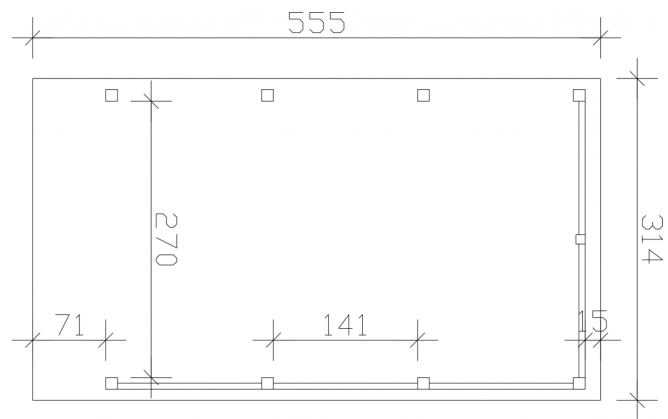

## CARPORT FRIESLAND HYBRID SET 11, 314 X 555 CM MIT RÜCK- UND SEITENWAND, ANTHRAZIT

### Datenblatt / Baubeschreibung

Material	Nadelholz
Farbe	Anthrazit
Farbbehandlung	Lasiert
Größe	314 x 555 cm
Aufstellbreite (Sockelmaß)	293 cm
Aufstelltiefe (Sockelmaß)	469 cm
Außenbreite inkl. Dachüberstand	314 cm
Außentiefe inkl. Dachüberstand	555 cm
Firsthöhe	241 cm
Traufenhöhe	230 cm
Gesamthöhe vorne	241 cm
Gesamthöhe hinten	230 cm
Wandart	Aluminium Trapezprofile
Dachform	Flachdach
Material Dacheindeckung	Aluminium-Dachplatten mit Trapezprofil
Farbe Dach	Aluminium

EAN-Nummer

4018211041176

---

**CARPORT FRIESLAND SET 11**  
314 x 555 cm

Grundriss

Schnitt

## CARPORT FRIESLAND SET 11

314 x 555 cm  
Schnitte und Ansichten Maßstab 1:100

Ansicht Vorne