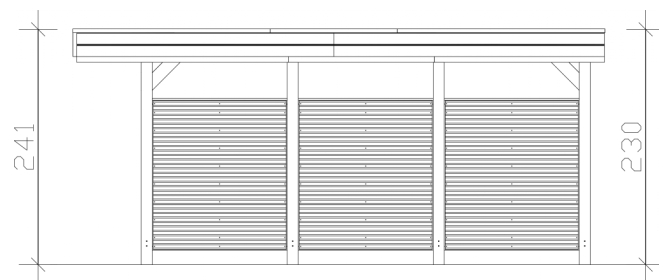

## Flachdach-Carport

CARPORT FRIESLAND SET 11  
314 x 555 cm

Gestaltungsbeispiel

- Konstruktion aus imprägniertem Nadelholz
- Wände aus Aluminium Trapezprofilen
- Aluminium-Dachplatten
- Pfosten 11,5 x 11,5 cm

### Datenblatt / Baubeschreibung

Material	Nadelholz
Farbe	Anthrazit
Farbbehandlung	Lasiert
Größe	314 x 555 cm
Aufstellbreite (Sockelmaß)	293 cm
Aufstelltiefe (Sockelmaß)	469 cm
Außenbreite inkl. Dachüberstand	314 cm
Außentiefe inkl. Dachüberstand	555 cm
Firsthöhe	241 cm
Traufenhöhe	230 cm
Gesamthöhe vorne	241 cm
Gesamthöhe hinten	230 cm
Wandart	Aluminium Trapezprofile
Dachform	Flachdach
Material Dacheindeckung	Aluminium-Dachplatten mit Trapezprofil
Farbe Dach	Aluminium

EAN-Nummer

4018211041176

---

**CARPORT FRIESLAND SET 11**  
314 x 555 cm

Grundriss

Schnitt

## CARPORT FRIESLAND SET 11

314 x 555 cm  
Schnitte und Ansichten Maßstab 1:100

Ansicht Vorne