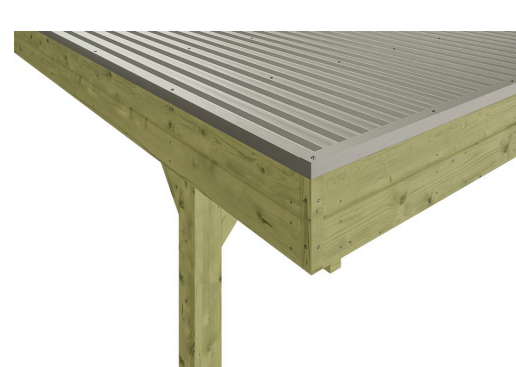

# CARPORT FRIESLAND SET 11

## Flachdach-Carport

CARPORT FRIESLAND SET 11  
314 x 555 cm

Gestaltungsbeispiel

- Konstruktion aus imprägniertem Nadelholz
- Wände aus Aluminium Trapezprofilen
- Aluminium-Dachplatten
- Pfosten 11,5 x 11,5 cm

## CARPORT FRIESLAND HYBRID SET 11, 314 X 555 CM MIT RÜCK- UND SEITENWAND

### Datenblatt / Baubeschreibung

Material	Nadelholz
Farbe	Grün
Farbbehandlung	Imprägniert
Größe	314 x 555 cm
Aufstellbreite (Sockelmaß)	293 cm
Aufstelltiefe (Sockelmaß)	469 cm
Außenbreite inkl. Dachüberstand	314 cm
Außentiefe inkl. Dachüberstand	555 cm
Firsthöhe	241 cm
Traufenhöhe	230 cm
Gesamthöhe vorne	241 cm
Gesamthöhe hinten	230 cm
Wandart	Aluminium Trapezprofile
Dachform	Flachdach
Material Dacheindeckung	Aluminium-Dachplatten mit Trapezprofil
Farbe Dach	Aluminium