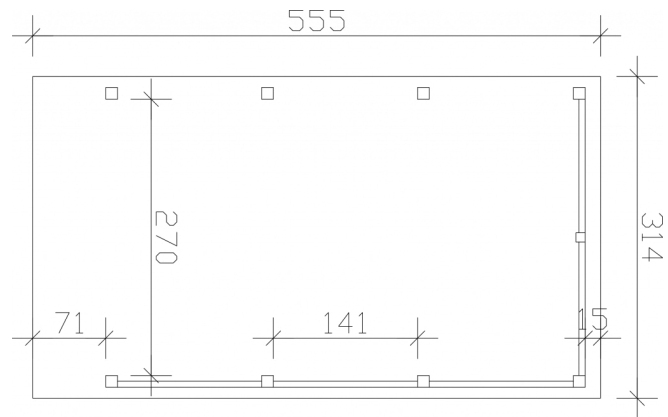

## CARPORT FRIESLAND HYBRID SET 11, 314 X 555 CM MIT RÜCK- UND SEITENWAND

### Datenblatt / Baubeschreibung

Material	Nadelholz
Farbe	Grün
Farbbehandlung	Imprägniert
Größe	314 x 555 cm
Aufstellbreite (Sockelmaß)	293 cm
Aufstelltiefe (Sockelmaß)	469 cm
Außenbreite inkl. Dachüberstand	314 cm
Außentiefe inkl. Dachüberstand	555 cm
Firsthöhe	241 cm
Traufenhöhe	230 cm
Gesamthöhe vorne	241 cm
Gesamthöhe hinten	230 cm
Wandart	Aluminium Trapezprofile
Dachform	Flachdach
Material Dacheindeckung	Aluminium-Dachplatten mit Trapezprofil
Farbe Dach	Aluminium

# CARPORT FRIESLAND SET 11

314 x 555 cm

Grundriss

Schnitt

## CARPORT FRIESLAND SET 11

314 x 555 cm  
Schnitte und Ansichten Maßstab 1:100

Ansicht Vorne