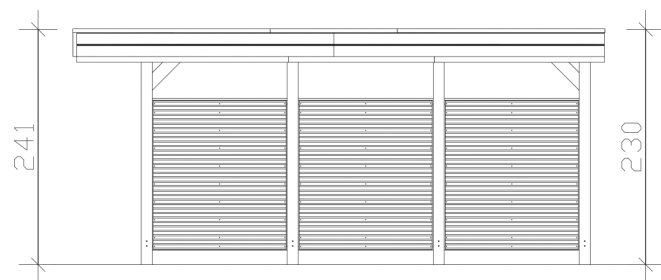

## Flachdach-Carport

CARPORT FRIESLAND SET 11  
314 x 555 cm

Gestaltungsbeispiel

- Konstruktion aus imprägniertem Nadelholz
- Wände aus Aluminium Trapezprofilen
- Aluminium-Dachplatten
- Pfosten 11,5 x 11,5 cm

### Datenblatt / Baubeschreibung

Material	Nadelholz
Farbe	Grün
Farbbehandlung	Imprägniert
Größe	314 x 555 cm
Aufstellbreite (Sockelmaß)	293 cm
Aufstelltiefe (Sockelmaß)	469 cm
Außenbreite inkl. Dachüberstand	314 cm
Außentiefe inkl. Dachüberstand	555 cm
Firsthöhe	241 cm
Traufenhöhe	230 cm
Gesamthöhe vorne	241 cm
Gesamthöhe hinten	230 cm
Wandart	Aluminium Trapezprofile
Dachform	Flachdach
Material Dacheindeckung	Aluminium-Dachplatten mit Trapezprofil
Farbe Dach	Aluminium

# CARPORT FRIESLAND SET 11

314 x 555 cm

Grundriss

Schnitt

## CARPORT FRIESLAND SET 11

314 x 555 cm  
Schnitte und Ansichten Maßstab 1:100

Ansicht Vorne