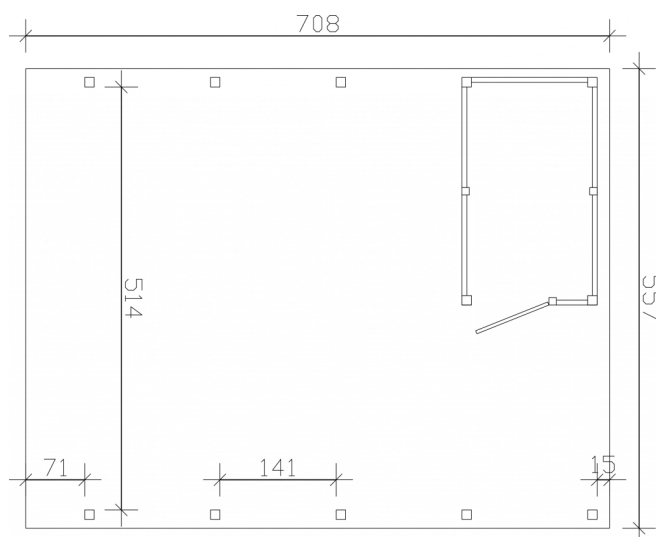

CARPORT FRIESLAND SET 14

Flachdach-Carport

CARPORT FRIESLAND SET 14
557 x 708 cm

Gestaltungsbeispiel

- Konstruktion aus imprägniertem Nadelholz
- Wände aus Aluminium Trapezprofilen
- Aluminium-Dachplatten
- Pfosten 11,5 x 11,5 cm

Carport

CARPORT FRIESLAND HYBRID SET 14, 557 X 708 CM MIT ABSTELLRAUM, SCHIEFERGRAU

Datenblatt / Baubeschreibung

Material	Nadelholz
Farbe	Schiefergrau
Farbbehandlung	Lasiert
Größe	557 x 708 cm
Aufstellbreite (Sockelmaß)	537 cm
Aufstelltiefe (Sockelmaß)	622 cm
Außenbreite inkl. Dachüberstand	557 cm
Außentiefe inkl. Dachüberstand	708 cm
Firsthöhe	254 cm
Traufenhöhe	240 cm
Gesamthöhe vorne	254 cm
Gesamthöhe hinten	240 cm
Wandart	Aluminium Trapezprofile
Dachform	Flachdach
Material Dacheindeckung	Aluminium-Dachplatten mit Trapezprofil
Farbe Dach	Aluminium

Dachstärke	0,5 mm
Dachfläche	38.85 m²
Dachblende	Profilholz-Blende mit Aluminium-Abschlusskante
Dachneigung	nach hinten
Gefälle	1.2 °
Dachüberstand vorne	71 cm
Dachüberstand hinten	15 cm
Dachüberstand links	10 cm
Dachüberstand rechts	10 cm
Grundfläche	39.44 m²
Umbauter Raum	97.41 m³
Durchfahrtsbreite	514 cm
Durchfahrtshöhe vorne	212 cm
Durchfahrtshöhe hinten	198 cm
Pfostenstärke	11,5 x 11,5 cm
Pfostenlänge	220 cm
Pfostenabstand Breite	514 cm
Pfostenabstand Tiefe	141 cm
Pfostenanzahl	15 Stück
Verankerung	H-Pfostenanker zum Einbetonieren
Schneelast (sk)	1.25 kN/m²
Windstaudruck q	0.95 kN/m²
Montageart	Freistehend
Türen	1x Einzeltür, geschlossen, 94 x 190 cm, Riegelverschluss
Türanschlag	variabel
Anzahl Packstücke	1
Verpackungsmaß	Breite: 550 cm, Höhe: 60 cm, Tiefe: 120 cm, 955 kg
Verpackungsgewicht gesamt	955 kg
nicht im Lieferumfang enthalten	Beton
Garantie	5 Jahre gemäß unseren Garantiebedingungen

557 x 708 cm

Grundriss

Schnitt

CARPORT FRIESLAND SET 14

557 x 708 cm
Schnitte und Ansichten Maßstab 1:100

Ansicht Vorne