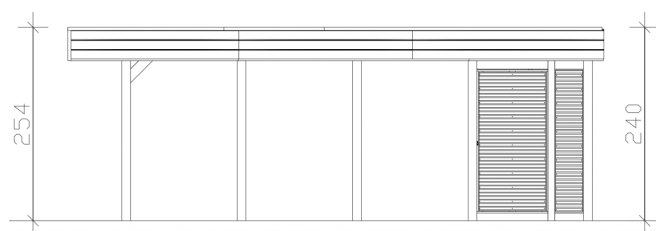

CARPORT FRIESLAND SET 14

Flachdach-Carport

CARPORT FRIESLAND SET 14
557 x 708 cm

Gestaltungsbeispiel

- Konstruktion aus imprägniertem Nadelholz
- Wände aus Aluminium Trapezprofilen
- Aluminium-Dachplatten
- Pfosten 11,5 x 11,5 cm

Carport

CARPORT FRIESLAND HYBRID SET 14, 557 X 708 CM MIT ABSTELLRAUM, SCHIEFERGRAU

Datenblatt / Baubeschreibung

Material	Nadelholz
Farbe	Schiefergrau
Farbbehandlung	Lasiert
Größe	557 x 708 cm
Aufstellbreite (Sockelmaß)	537 cm
Aufstelltiefe (Sockelmaß)	622 cm
Außenbreite inkl. Dachüberstand	557 cm
Außentiefe inkl. Dachüberstand	708 cm
Firsthöhe	254 cm
Traufenhöhe	240 cm
Gesamthöhe vorne	254 cm
Gesamthöhe hinten	240 cm
Wandart	Aluminium Trapezprofile
Dachform	Flachdach
Material Dacheindeckung	Aluminium-Dachplatten mit Trapezprofil
Farbe Dach	Aluminium

Dachstärke	0,5 mm
Dachfläche	38.85 m²
Dachblende	Profilholz-Blende mit Aluminium-Abschlusskante
Dachneigung	nach hinten
Gefälle	1.2 °
Dachüberstand vorne	71 cm
Dachüberstand hinten	15 cm
Dachüberstand links	10 cm
Dachüberstand rechts	10 cm
Grundfläche	39.44 m²
Umbauter Raum	97.41 m³
Durchfahrtsbreite	514 cm
Durchfahrtshöhe vorne	212 cm
Durchfahrtshöhe hinten	198 cm
Pfostenstärke	11,5 x 11,5 cm
Pfostenlänge	220 cm
Pfostenabstand Breite	514 cm
Pfostenabstand Tiefe	141 cm
Pfostenanzahl	15 Stück
Verankerung	H-Pfostenanker zum Einbetonieren
Schneelast (sk)	1.25 kN/m²
Windstaudruck q	0.95 kN/m²
Montageart	Freistehend
Türen	1x Einzeltür, geschlossen, 94 x 190 cm, Riegelverschluss
Türanschlag	variabel
Anzahl Packstücke	1
Verpackungsmaß	Breite: 550 cm, Höhe: 60 cm, Tiefe: 120 cm, 955 kg
Verpackungsgewicht gesamt	955 kg
nicht im Lieferumfang enthalten	Beton
Garantie	5 Jahre gemäß unseren Garantiebedingungen

557 x 708 cm

Grundriss

Schnitt

CARPORT FRIESLAND SET 14

557 x 708 cm
Schnitte und Ansichten Maßstab 1:100

Ansicht Vorne