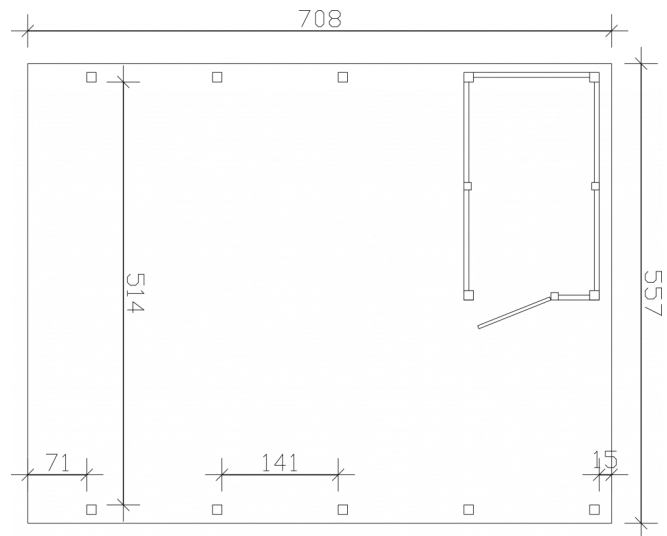

CARPORT FRIESLAND SET 14

Flachdach-Carport

CARPORT FRIESLAND SET 14
557 x 708 cm

Gestaltungsbeispiel

- Konstruktion aus imprägniertem Nadelholz
- Wände aus Aluminium Trapezprofilen
- Aluminium-Dachplatten
- Pfosten 11,5 x 11,5 cm

Carport

CARPORT FRIESLAND HYBRID SET 14, 557 X 708 CM MIT ABSTELLRAUM, ANTHRACIT

Datenblatt / Baubeschreibung

Material	Nadelholz
Farbe	Anthrazit
Farbbehandlung	Lasiert
Größe	557 x 708 cm
Aufstellbreite (Sockelmaß)	537 cm
Aufstelltiefe (Sockelmaß)	622 cm
Außenbreite inkl. Dachüberstand	557 cm
Außentiefe inkl. Dachüberstand	708 cm
Firsthöhe	254 cm
Traufenhöhe	240 cm
Gesamthöhe vorne	254 cm
Gesamthöhe hinten	240 cm
Wandart	Aluminium Trapezprofile
Dachform	Flachdach
Material Dacheindeckung	Aluminium-Dachplatten mit Trapezprofil
Farbe Dach	Aluminium

Dachstärke	0,5 mm
Dachfläche	38.85 m²
Dachblende	Profilholz-Blende mit Aluminium-Abschlusskante
Dachneigung	nach hinten
Gefälle	1.2 °
Dachüberstand vorne	71 cm
Dachüberstand hinten	15 cm
Dachüberstand links	10 cm
Dachüberstand rechts	10 cm
Grundfläche	39.44 m²
Umbauter Raum	97.41 m³
Durchfahrtsbreite	514 cm
Durchfahrtshöhe vorne	212 cm
Durchfahrtshöhe hinten	198 cm
Pfostenstärke	11,5 x 11,5 cm
Pfostenlänge	220 cm
Pfostenabstand Breite	514 cm
Pfostenabstand Tiefe	141 cm
Pfostenanzahl	15 Stück
Verankerung	H-Pfostenanker zum Einbetonieren
Schneelast (sk)	1.25 kN/m²
Windstaudruck q	0.95 kN/m²
Montageart	Freistehend
Türen	1x Einzeltür, geschlossen, 94 x 190 cm, Riegelverschluss
Türanschlag	variabel
Anzahl Packstücke	1
Verpackungsmaß	Breite: 550 cm, Höhe: 60 cm, Tiefe: 120 cm, 955 kg
Verpackungsgewicht gesamt	955 kg
nicht im Lieferumfang enthalten	Beton
Garantie	5 Jahre gemäß unseren Garantiebedingungen

557 x 708 cm

Grundriss

Schnitt

CARPORT FRIESLAND SET 14

557 x 708 cm
Schnitte und Ansichten Maßstab 1:100

Ansicht Vorne