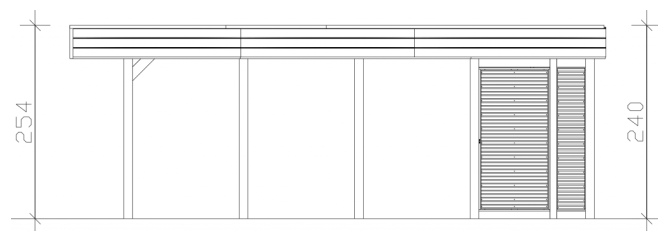

CARPORT FRIESLAND SET 14

Flachdach-Carport

CARPORT FRIESLAND SET 14
557 x 708 cm

Gestaltungsbeispiel

- Konstruktion aus imprägniertem Nadelholz
- Wände aus Aluminium Trapezprofilen
- Aluminium-Dachplatten
- Pfosten 11,5 x 11,5 cm

Carport

CARPORT FRIESLAND HYBRID SET 14, 557 X 708 CM MIT ABSTELLRAUM, ANTHRACIT

Datenblatt / Baubeschreibung

Material	Nadelholz
Farbe	Anthrazit
Farbbehandlung	Lasiert
Größe	557 x 708 cm
Aufstellbreite (Sockelmaß)	537 cm
Aufstelltiefe (Sockelmaß)	622 cm
Außenbreite inkl. Dachüberstand	557 cm
Außentiefe inkl. Dachüberstand	708 cm
Firsthöhe	254 cm
Traufenhöhe	240 cm
Gesamthöhe vorne	254 cm
Gesamthöhe hinten	240 cm
Wandart	Aluminium Trapezprofile
Dachform	Flachdach
Material Dacheindeckung	Aluminium-Dachplatten mit Trapezprofil
Farbe Dach	Aluminium

Dachstärke	0,5 mm
Dachfläche	38.85 m²
Dachblende	Profilholz-Blende mit Aluminium-Abschlusskante
Dachneigung	nach hinten
Gefälle	1.2 °
Dachüberstand vorne	71 cm
Dachüberstand hinten	15 cm
Dachüberstand links	10 cm
Dachüberstand rechts	10 cm
Grundfläche	39.44 m²
Umbauter Raum	97.41 m³
Durchfahrtsbreite	514 cm
Durchfahrtshöhe vorne	212 cm
Durchfahrtshöhe hinten	198 cm
Pfostenstärke	11,5 x 11,5 cm
Pfostenlänge	220 cm
Pfostenabstand Breite	514 cm
Pfostenabstand Tiefe	141 cm
Pfostenanzahl	15 Stück
Verankerung	H-Pfostenanker zum Einbetonieren
Schneelast (sk)	1.25 kN/m²
Windstaudruck q	0.95 kN/m²
Montageart	Freistehend
Türen	1x Einzeltür, geschlossen, 94 x 190 cm, Riegelverschluss
Türanschlag	variabel
Anzahl Packstücke	1
Verpackungsmaß	Breite: 550 cm, Höhe: 60 cm, Tiefe: 120 cm, 955 kg
Verpackungsgewicht gesamt	955 kg
nicht im Lieferumfang enthalten	Beton
Garantie	5 Jahre gemäß unseren Garantiebedingungen

557 x 708 cm

Grundriss

Schnitt

CARPORT FRIESLAND SET 14

557 x 708 cm
Schnitte und Ansichten Maßstab 1:100

Ansicht Vorne