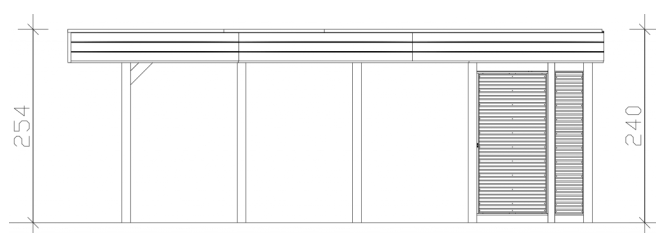

CARPORT FRIESLAND SET 14

Flachdach-Carport

CARPORT FRIESLAND SET 14
557 x 708 cm

Gestaltungsbeispiel

- Konstruktion aus imprägniertem Nadelholz
- Wände aus Aluminium Trapezprofilen
- Aluminium-Dachplatten
- Pfosten 11,5 x 11,5 cm

Carport

CARPORT FRIESLAND HYBRID SET 14, 557 X 708 CM MIT ABSTELLRAUM

Datenblatt / Baubeschreibung

Material	Nadelholz
Farbe	Grün
Farbbehandlung	Imprägniert
Größe	557 x 708 cm
Aufstellbreite (Sockelmaß)	537 cm
Aufstelltiefe (Sockelmaß)	622 cm
Außenbreite inkl. Dachüberstand	557 cm
Außentiefe inkl. Dachüberstand	708 cm
Firsthöhe	254 cm
Traufenhöhe	240 cm
Gesamthöhe vorne	254 cm
Gesamthöhe hinten	240 cm
Wandart	Aluminium Trapezprofile
Dachform	Flachdach
Material Dacheindeckung	Aluminium-Dachplatten mit Trapezprofil
Farbe Dach	Aluminium

Dachstärke	0,5 mm
Dachfläche	38.85 m²
Dachblende	Profilholz-Blende mit Aluminium-Abschlusskante
Dachneigung	nach hinten
Gefälle	1.2 °
Dachüberstand vorne	71 cm
Dachüberstand hinten	15 cm
Dachüberstand links	10 cm
Dachüberstand rechts	10 cm
Grundfläche	39.44 m²
Umbauter Raum	97.41 m³
Durchfahrtsbreite	514 cm
Durchfahrtshöhe vorne	212 cm
Durchfahrtshöhe hinten	198 cm
Pfostenstärke	11,5 x 11,5 cm
Pfostenlänge	220 cm
Pfostenabstand Breite	514 cm
Pfostenabstand Tiefe	141 cm
Pfostenanzahl	15 Stück
Verankerung	H-Pfostenanker zum Einbetonieren
Schneelast (sk)	1.25 kN/m²
Windstaudruck q	0.95 kN/m²
Montageart	Freistehend
Türen	1x Einzeltür, geschlossen, 94 x 190 cm, Riegelverschluss
Türanschlag	variabel
Anzahl Packstücke	1
Verpackungsmaß	Breite: 550 cm, Höhe: 60 cm, Tiefe: 120 cm, 955 kg
Verpackungsgewicht gesamt	955 kg
nicht im Lieferumfang enthalten	Beton
Garantie	5 Jahre gemäß unseren Garantiebedingungen

557 x 708 cm

Grundriss

Schnitt

CARPORT FRIESLAND SET 14

557 x 708 cm
Schnitte und Ansichten Maßstab 1:100

Ansicht Vorne