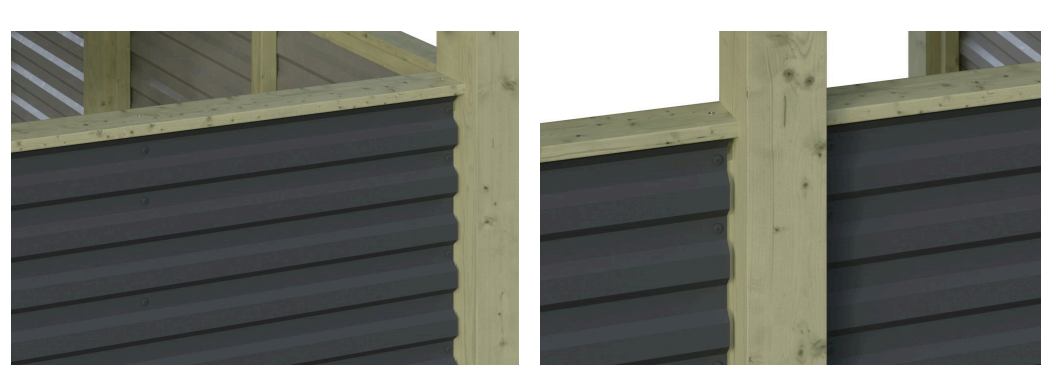

CARPORT FRIESLAND SET 14

Flachdach-Carport

CARPORT FRIESLAND SET 14
557 x 708 cm

Gestaltungsbeispiel

- Konstruktion aus imprägniertem Nadelholz
- Wände aus Aluminium Trapezprofilen
- Aluminium-Dachplatten
- Pfosten 11,5 x 11,5 cm

Carport

CARPORT FRIESLAND HYBRID SET 14, 557 X 708 CM MIT ABSTELLRAUM

Datenblatt / Baubeschreibung

Material	Nadelholz
Farbe	Grün
Farbbehandlung	Imprägniert
Größe	557 x 708 cm
Aufstellbreite (Sockelmaß)	537 cm
Aufstelltiefe (Sockelmaß)	622 cm
Außenbreite inkl. Dachüberstand	557 cm
Außentiefe inkl. Dachüberstand	708 cm
Firsthöhe	254 cm
Traufenhöhe	240 cm
Gesamthöhe vorne	254 cm
Gesamthöhe hinten	240 cm
Wandart	Aluminium Trapezprofile
Dachform	Flachdach
Material Dacheindeckung	Aluminium-Dachplatten mit Trapezprofil
Farbe Dach	Aluminium

Dachstärke	0,5 mm
Dachfläche	38.85 m²
Dachblende	Profilholz-Blende mit Aluminium-Abschlusskante
Dachneigung	nach hinten
Gefälle	1.2 °
Dachüberstand vorne	71 cm
Dachüberstand hinten	15 cm
Dachüberstand links	10 cm
Dachüberstand rechts	10 cm
Grundfläche	39.44 m²
Umbauter Raum	97.41 m³
Durchfahrtsbreite	514 cm
Durchfahrtshöhe vorne	212 cm
Durchfahrtshöhe hinten	198 cm
Pfostenstärke	11,5 x 11,5 cm
Pfostenlänge	220 cm
Pfostenabstand Breite	514 cm
Pfostenabstand Tiefe	141 cm
Pfostenanzahl	15 Stück
Verankerung	H-Pfostenanker zum Einbetonieren
Schneelast (sk)	1.25 kN/m²
Windstaudruck q	0.95 kN/m²
Montageart	Freistehend
Türen	1x Einzeltür, geschlossen, 94 x 190 cm, Riegelverschluss
Türanschlag	variabel
Anzahl Packstücke	1
Verpackungsmaß	Breite: 550 cm, Höhe: 60 cm, Tiefe: 120 cm, 955 kg
Verpackungsgewicht gesamt	955 kg
nicht im Lieferumfang enthalten	Beton
Garantie	5 Jahre gemäß unseren Garantiebedingungen

557 x 708 cm

Grundriss

Schnitt

CARPORT FRIESLAND SET 14

557 x 708 cm
Schnitte und Ansichten Maßstab 1:100

Ansicht Vorne