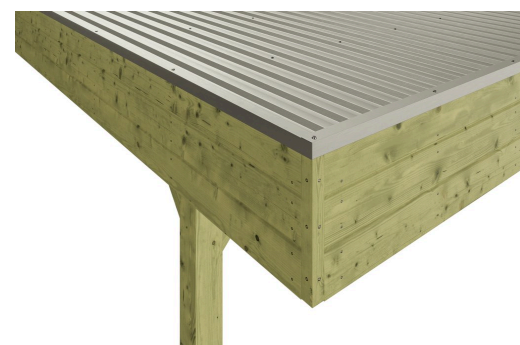

CARPORT FRIESLAND SET 14

Flachdach-Carport

CARPORT FRIESLAND SET 14
557 x 708 cm

Gestaltungsbeispiel

- Konstruktion aus imprägniertem Nadelholz
- Wände aus Aluminium Trapezprofilen
- Aluminium-Dachplatten
- Pfosten 11,5 x 11,5 cm

Carport

CARPORT FRIESLAND HYBRID SET 14, 557 X 708 CM MIT ABSTELLRAUM

Datenblatt / Baubeschreibung

Material	Nadelholz
Farbe	Grün
Farbbehandlung	Imprägniert
Größe	557 x 708 cm
Aufstellbreite (Sockelmaß)	537 cm
Aufstelltiefe (Sockelmaß)	622 cm
Außenbreite inkl. Dachüberstand	557 cm
Außentiefe inkl. Dachüberstand	708 cm
Firsthöhe	254 cm
Traufenhöhe	240 cm
Gesamthöhe vorne	254 cm
Gesamthöhe hinten	240 cm
Wandart	Aluminium Trapezprofile
Dachform	Flachdach
Material Dacheindeckung	Aluminium-Dachplatten mit Trapezprofil
Farbe Dach	Aluminium

Dachstärke	0,5 mm
Dachfläche	38.85 m²
Dachblende	Profilholz-Blende mit Aluminium-Abschlusskante
Dachneigung	nach hinten
Gefälle	1.2 °
Dachüberstand vorne	71 cm
Dachüberstand hinten	15 cm
Dachüberstand links	10 cm
Dachüberstand rechts	10 cm
Grundfläche	39.44 m²
Umbauter Raum	97.41 m³
Durchfahrtsbreite	514 cm
Durchfahrtshöhe vorne	212 cm
Durchfahrtshöhe hinten	198 cm
Pfostenstärke	11,5 x 11,5 cm
Pfostenlänge	220 cm
Pfostenabstand Breite	514 cm
Pfostenabstand Tiefe	141 cm
Pfostenanzahl	15 Stück
Verankerung	H-Pfostenanker zum Einbetonieren
Schneelast (sk)	1.25 kN/m²
Windstaudruck q	0.95 kN/m²
Montageart	Freistehend
Türen	1x Einzeltür, geschlossen, 94 x 190 cm, Riegelverschluss
Türanschlag	variabel
Anzahl Packstücke	1
Verpackungsmaß	Breite: 550 cm, Höhe: 60 cm, Tiefe: 120 cm, 955 kg
Verpackungsgewicht gesamt	955 kg
nicht im Lieferumfang enthalten	Beton
Garantie	5 Jahre gemäß unseren Garantiebedingungen

557 x 708 cm

Grundriss

Schnitt

CARPORT FRIESLAND SET 14

557 x 708 cm
Schnitte und Ansichten Maßstab 1:100

Ansicht Vorne