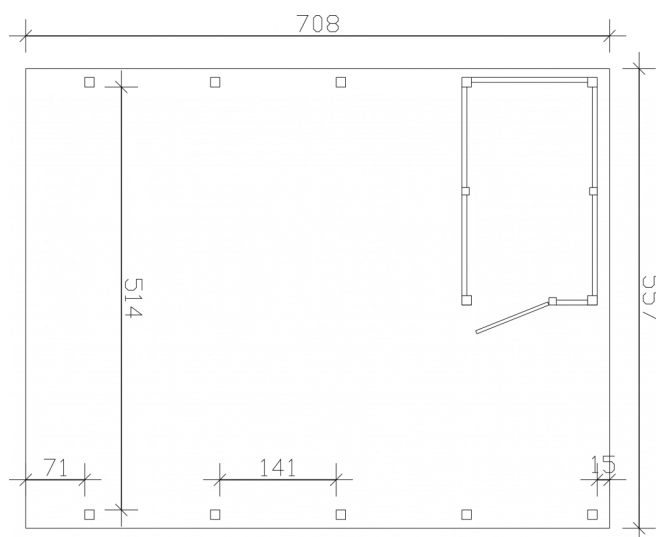

CARPORT FRIESLAND SET 14

Flachdach-Carport

CARPORT FRIESLAND SET 14
557 x 708 cm

Gestaltungsbeispiel

- Konstruktion aus imprägniertem Nadelholz
- Wände aus Aluminium Trapezprofilen
- Aluminium-Dachplatten
- Pfosten 11,5 x 11,5 cm

Carport

CARPORT FRIESLAND HYBRID SET 14, 557 X 708 CM MIT ABSTELLRAUM

Datenblatt / Baubeschreibung

Material	Nadelholz
Farbe	Grün
Farbbehandlung	Imprägniert
Größe	557 x 708 cm
Aufstellbreite (Sockelmaß)	537 cm
Aufstelltiefe (Sockelmaß)	622 cm
Außenbreite inkl. Dachüberstand	557 cm
Außentiefe inkl. Dachüberstand	708 cm
Firsthöhe	254 cm
Traufenhöhe	240 cm
Gesamthöhe vorne	254 cm
Gesamthöhe hinten	240 cm
Wandart	Aluminium Trapezprofile
Dachform	Flachdach
Material Dacheindeckung	Aluminium-Dachplatten mit Trapezprofil
Farbe Dach	Aluminium

Dachstärke	0,5 mm
Dachfläche	38.85 m²
Dachblende	Profilholz-Blende mit Aluminium-Abschlusskante
Dachneigung	nach hinten
Gefälle	1.2 °
Dachüberstand vorne	71 cm
Dachüberstand hinten	15 cm
Dachüberstand links	10 cm
Dachüberstand rechts	10 cm
Grundfläche	39.44 m²
Umbauter Raum	97.41 m³
Durchfahrtsbreite	514 cm
Durchfahrtshöhe vorne	212 cm
Durchfahrtshöhe hinten	198 cm
Pfostenstärke	11,5 x 11,5 cm
Pfostenlänge	220 cm
Pfostenabstand Breite	514 cm
Pfostenabstand Tiefe	141 cm
Pfostenanzahl	15 Stück
Verankerung	H-Pfostenanker zum Einbetonieren
Schneelast (sk)	1.25 kN/m²
Windstaudruck q	0.95 kN/m²
Montageart	Freistehend
Türen	1x Einzeltür, geschlossen, 94 x 190 cm, Riegelverschluss
Türanschlag	variabel
Anzahl Packstücke	1
Verpackungsmaß	Breite: 550 cm, Höhe: 60 cm, Tiefe: 120 cm, 955 kg
Verpackungsgewicht gesamt	955 kg
nicht im Lieferumfang enthalten	Beton
Garantie	5 Jahre gemäß unseren Garantiebedingungen

557 x 708 cm

Grundriss

Schnitt

CARPORT FRIESLAND SET 14

557 x 708 cm
Schnitte und Ansichten Maßstab 1:100

Ansicht Vorne