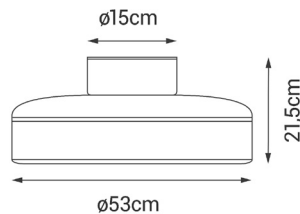

INDRI

Ref.: **1005202**

Código.: **83739059**