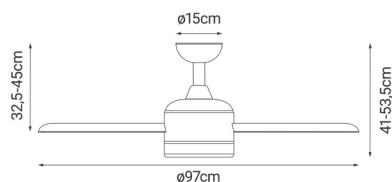

 EAN: **8426107054029**

Más información:

sulion.es/ean/8426107054029
Velocidades:6
Consumo (W/h) :3/5/6/7/9/12
RPM: 100/130/160/190/220/260
Flujo de aire (m3/h): 1300/3000/4000/5000/6000/7000
Flujo de aire (m3/min): 22/50/67/83/100/117
Nivel de ruido (dB): 30/34/36/40/42/45

Color	White
Color de palas	White / Wood
Nº Palas	3
Acabado	Matte
Material	Metal
Material del difusor	PMMA
Material palas	Madera laminada
Tipo de Motor	DC
Garantía motor	8 años
Tipo de control	mando a distancia
Inclinación de techo máx.	15°
IP	IP20
Clase	Clase I
Fuente de Luz	LED
Potencia	24W
Temperatura de color	3CCT 3000-4000-6000K
Flujo lumínico	2400lm
Función memoria	Sí
Ángulo de apertura	120°
CRI	80
Regulable	sí
Voltaje	220-240V AC
Frecuencia	50/60Hz
Horas de vida	30.000h
Número de encendidos	15000
Dimensiones packaging	540x290x290mm
Peso neto (kg)	6,7