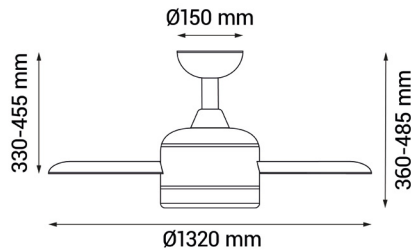

NINA

Ref.: **2182513**

El ventilador Nina muestra un diseño sencillo y minimalista que se adapta a cualquier tipo de estancia. Con sus 132cm de diámetro y su motor DC con 5 velocidades es perfecto para ventilar espacios amplios. También trae incorporada una placa de luz Led con la opción de elegir su nivel de intensidad.

EAN: **8426107059062**

Más información:

sulion.es/ean/8426107059062

Velocidades:5

Consumo (W/h) :3 / 6 / 10 / 16 / 26

RPM: 82 / 111 / 140 / 170 / 200

Flujo de aire (m3/h): 4920 / 6840 / 8100 / 9060 / 10260

Flujo de aire (m3/min): 82 / 114 / 135 / 151 / 171

Nivel de ruido (dB): 33 / 34 / 39 / 43 / 45

Color	Blanco
Color de palas	Blanco
Nº Palas	3
Acabado	Mate
Material	Metal
Material del difusor	PMMA
Material palas	ABS
Tipo de Motor	DC
Garantía motor	8 años
Mando	Sí
Inclinación de techo máx.	15°
Fuente de Luz	LED
Potencia	24W
Temperatura de color	CCT 3000/4000/5000
Flujo lumínico	2400lm
Función memoria	Sí
Ángulo de apertura	120°
CRI	>80
IP	IP20
Temperatura de trabajo	-5/40C°
Regulable	Sí
Clase	Clase I
Voltaje	220-240 AC
Frecuencia	50-60
Horas de vida	30000
Número de encendidos	10000
DimenSiones packaging	682x252x240mm
Peso neto	5,3 kg