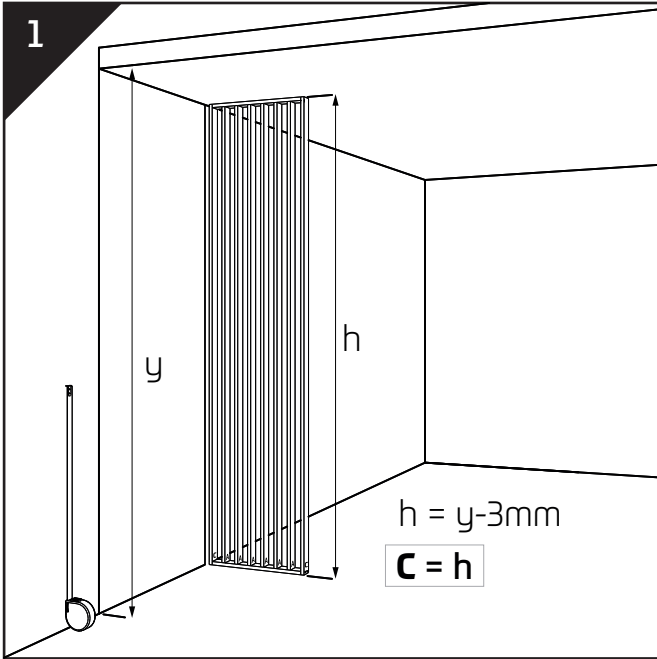

MONTAGEANLEITUNG

Raumteiler 2750x580x65

✂ schneide die Schablone aus

Lagerung und Verwendung bei einer Temperatur bis zu 50°C, mit einer maximalen Luftfeuchtigkeit von 60%. Verwenden Sie keine lösungsmittelhaltigen Montageklebstoffe.