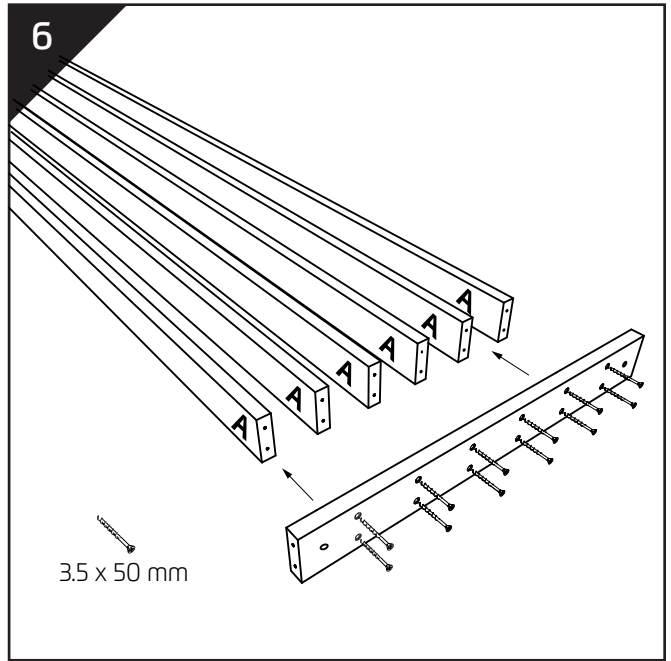

MONTAGEANLEITUNG

Raumteiler 2750x580x65

✂ schneide die Schablone aus

Lagerung und Verwendung bei einer Temperatur bis zu 50°C, mit einer maximalen Luftfeuchtigkeit von 60%. Verwenden Sie keine lösungsmittelhaltigen Montageklebstoffe.