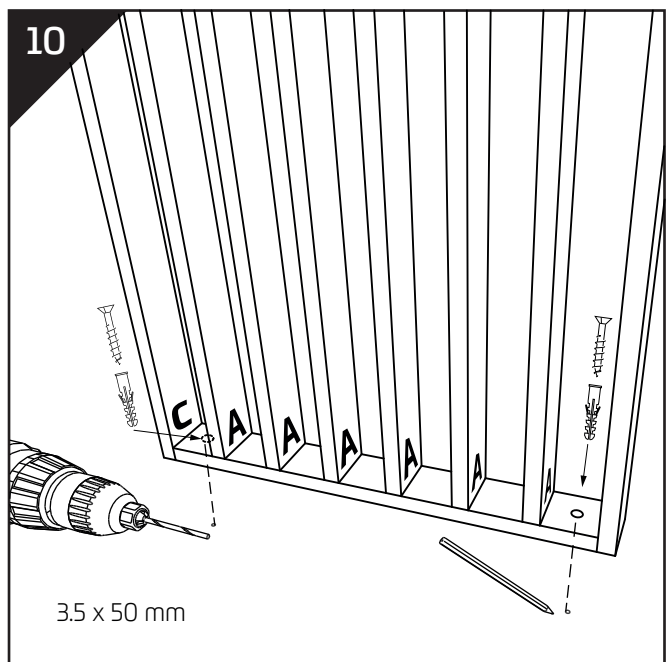

MONTAGEANLEITUNG

Raumteiler 2750x580x65

✂ schneide die Schablone aus

Lagerung und Verwendung bei einer Temperatur bis zu 50°C, mit einer maximalen Luftfeuchtigkeit von 60%. Verwenden Sie keine lösungsmittelhaltigen Montageklebstoffe.