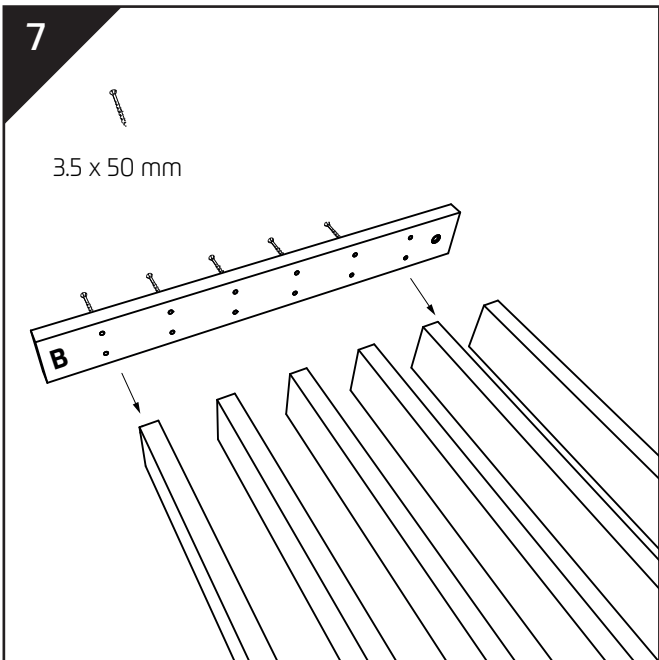

MONTAGEANLEITUNG

Raumteiler 2750x580x65

✂ schneide die Schablone aus

Lagerung und Verwendung bei einer Temperatur bis zu 50°C, mit einer maximalen Luftfeuchtigkeit von 60%. Verwenden Sie keine lösungsmittelhaltigen Montageklebstoffe.