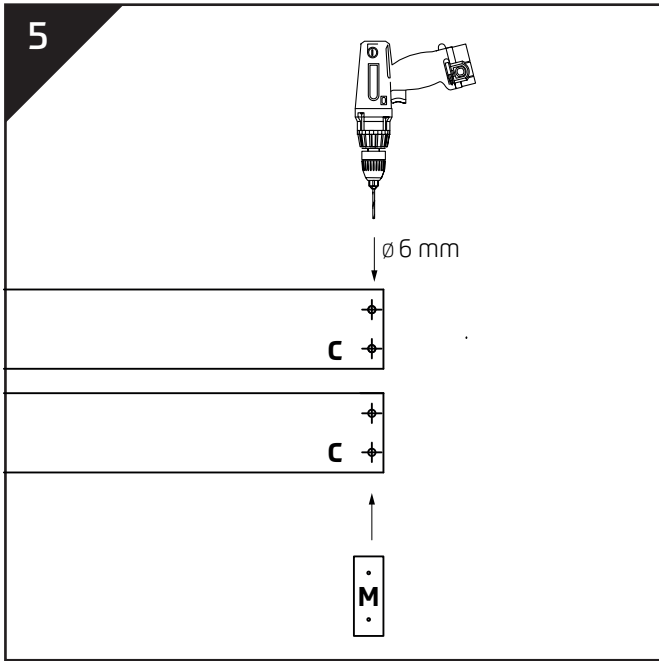

MONTAGEANLEITUNG

Raumteiler 2750x580x65

✂ schneide die Schablone aus

Lagerung und Verwendung bei einer Temperatur bis zu 50°C, mit einer maximalen Luftfeuchtigkeit von 60%. Verwenden Sie keine lösungsmittelhaltigen Montageklebstoffe.