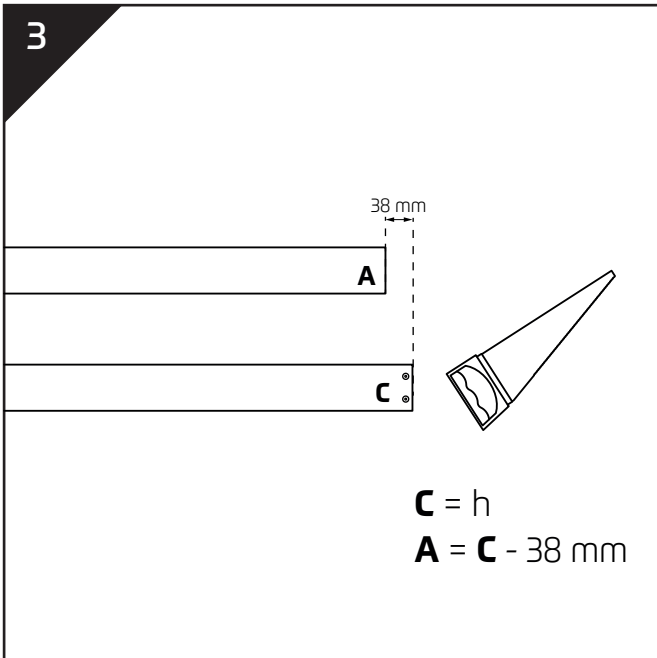

MONTAGEANLEITUNG

Raumteiler 2750x580x65

✂ schneide die Schablone aus

Lagerung und Verwendung bei einer Temperatur bis zu 50°C, mit einer maximalen Luftfeuchtigkeit von 60%. Verwenden Sie keine lösungsmittelhaltigen Montageklebstoffe.