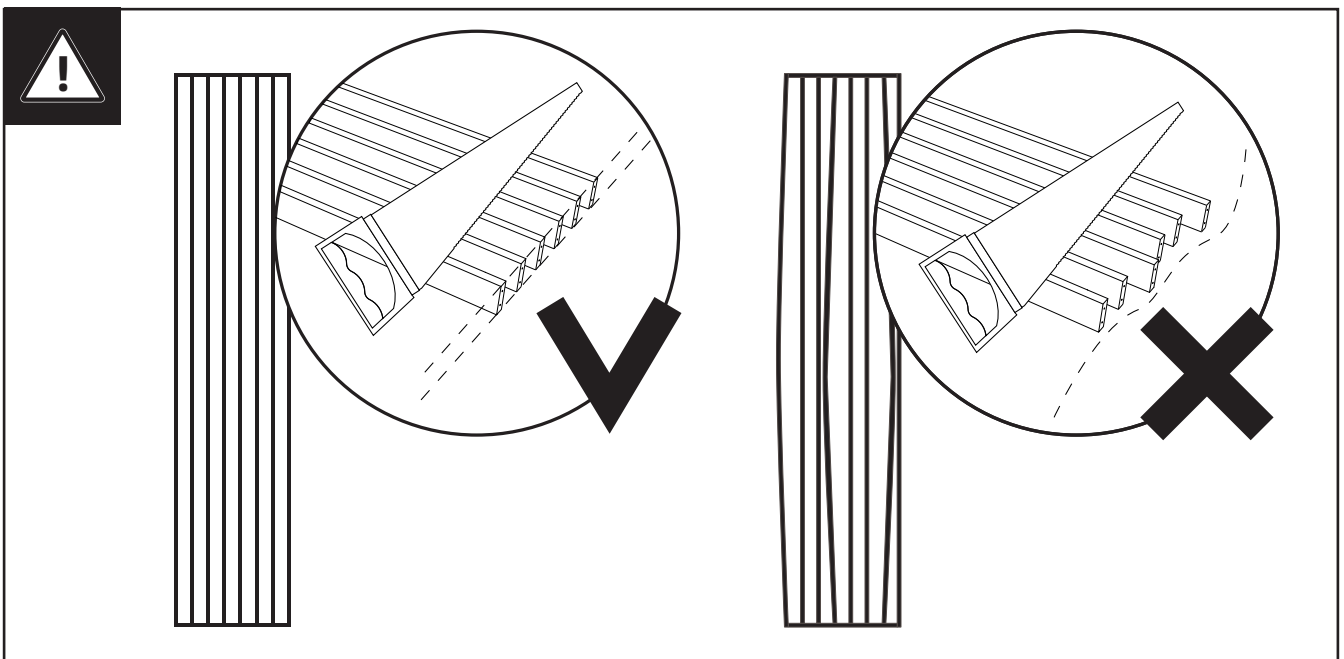

MONTAGEANLEITUNG

Raumteiler 2750x580x65

✂ schneide die Schablone aus

Lagerung und Verwendung bei einer Temperatur bis zu 50°C, mit einer maximalen Luftfeuchtigkeit von 60%. Verwenden Sie keine lösungsmittelhaltigen Montageklebstoffe.