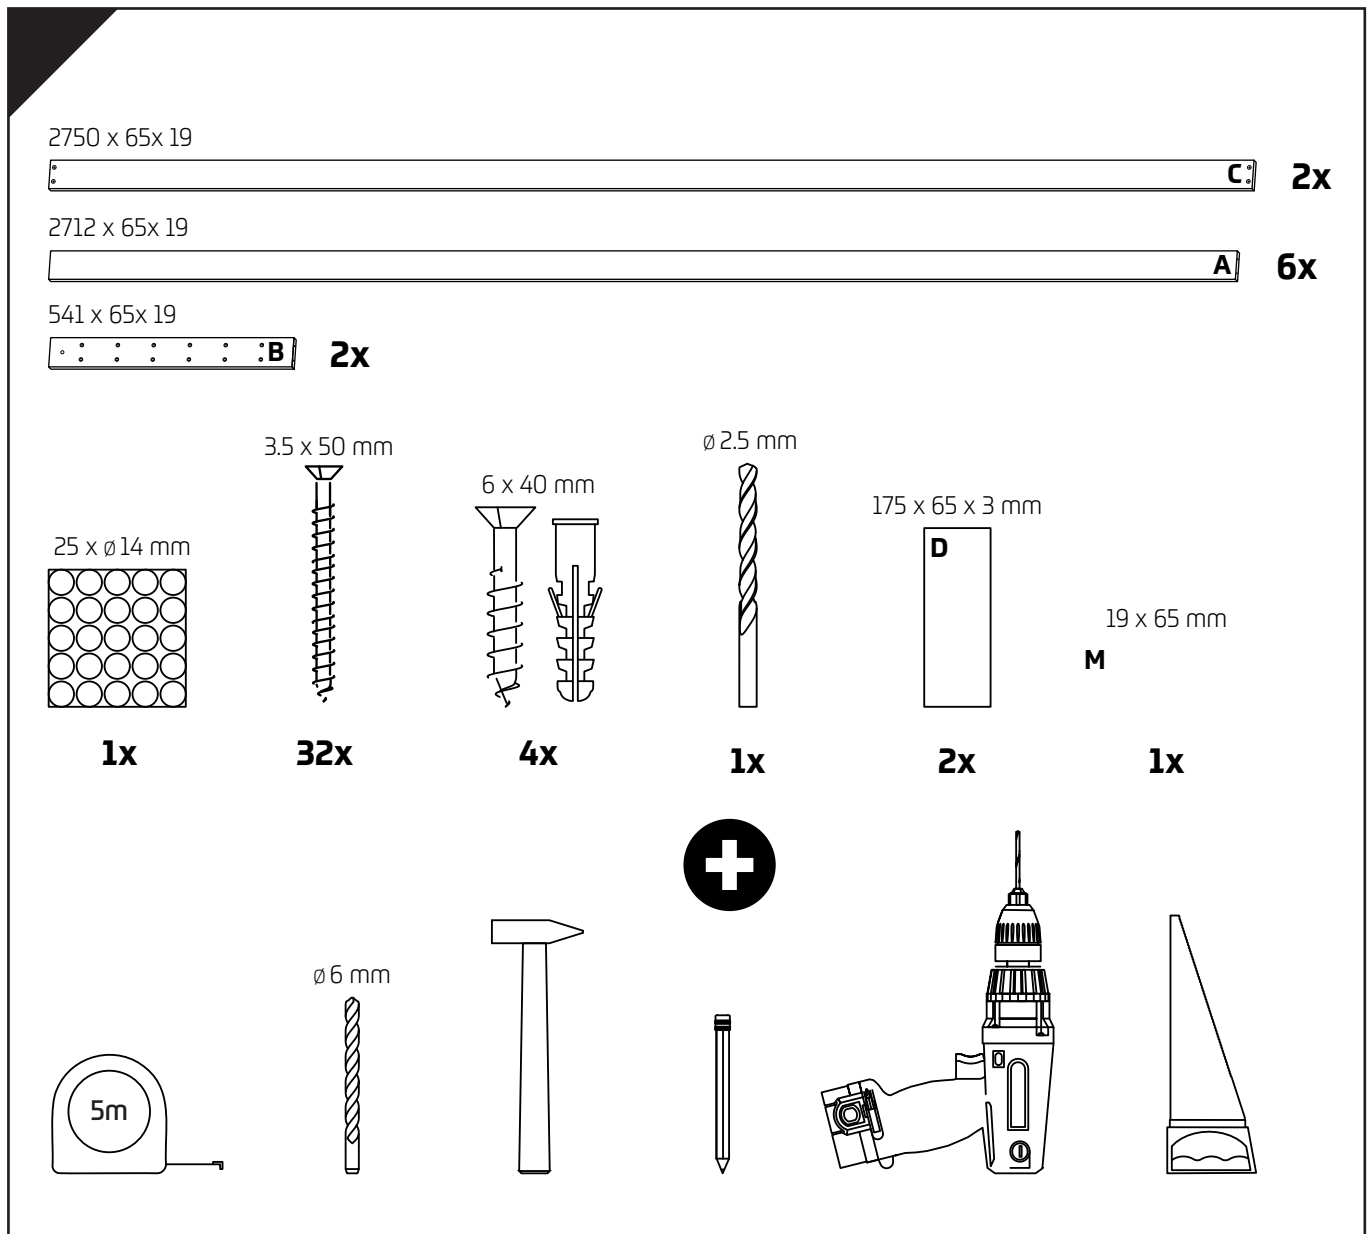

MONTAGEANLEITUNG

Raumteiler 2750x580x65

✂ schneide die Schablone aus

Lagerung und Verwendung bei einer Temperatur bis zu 50°C, mit einer maximalen Luftfeuchtigkeit von 60%. Verwenden Sie keine lösungsmittelhaltigen Montageklebstoffe.