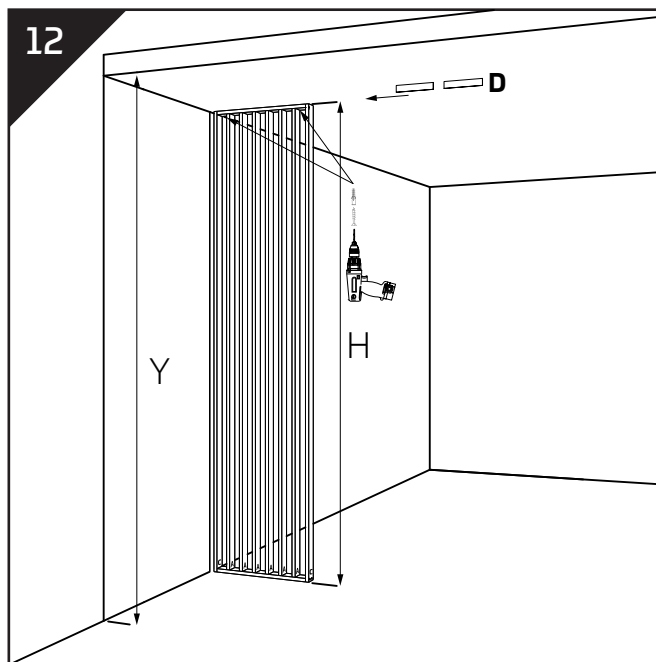

MONTAGEANLEITUNG

Raumteiler 2750x580x65

✂ schneide die Schablone aus

Lagerung und Verwendung bei einer Temperatur bis zu 50°C, mit einer maximalen Luftfeuchtigkeit von 60%. Verwenden Sie keine lösungsmittelhaltigen Montageklebstoffe.