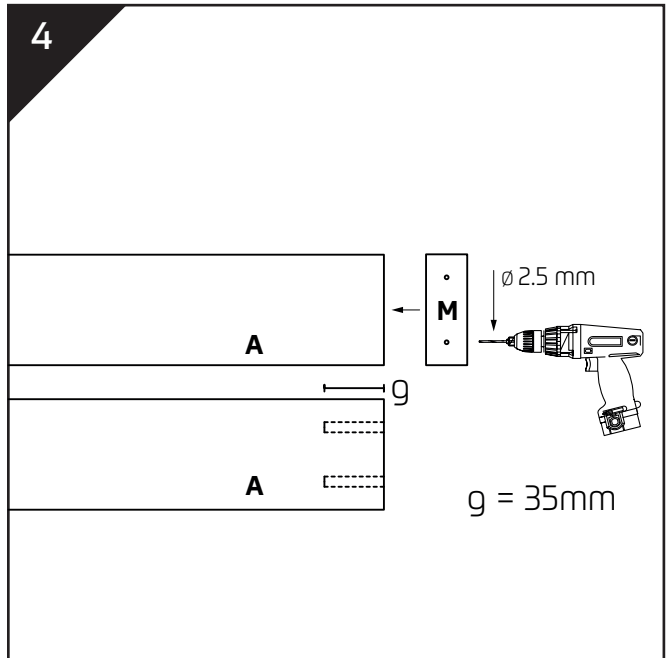

MONTAGEANLEITUNG

Raumteiler 2750x580x65

✂ schneide die Schablone aus

Lagerung und Verwendung bei einer Temperatur bis zu 50°C, mit einer maximalen Luftfeuchtigkeit von 60%. Verwenden Sie keine lösungsmittelhaltigen Montageklebstoffe.