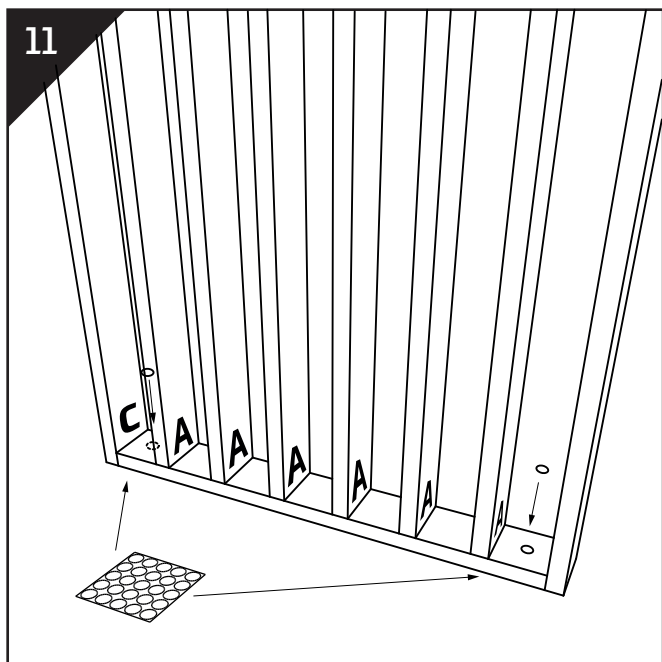

MONTAGEANLEITUNG

Raumteiler 2750x580x65

✂ schneide die Schablone aus

Lagerung und Verwendung bei einer Temperatur bis zu 50°C, mit einer maximalen Luftfeuchtigkeit von 60%. Verwenden Sie keine lösungsmittelhaltigen Montageklebstoffe.