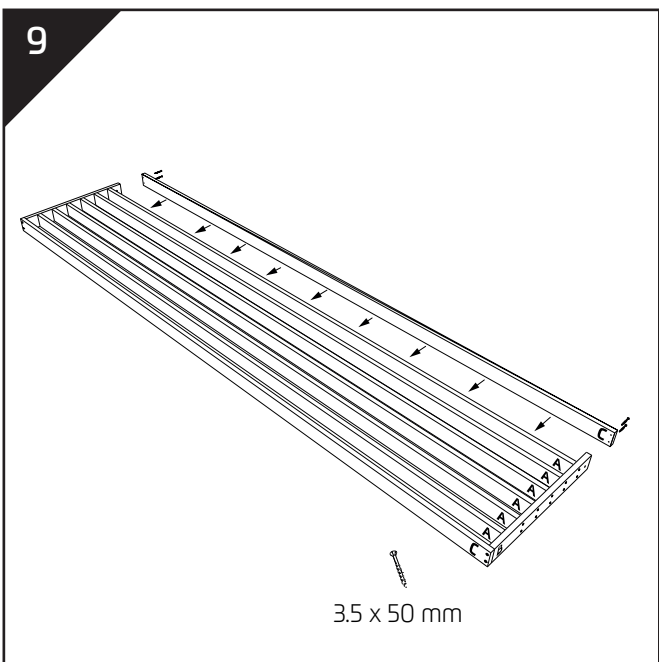

MONTAGEANLEITUNG

Raumteiler 2750x580x65

✂ schneide die Schablone aus

Lagerung und Verwendung bei einer Temperatur bis zu 50°C, mit einer maximalen Luftfeuchtigkeit von 60%. Verwenden Sie keine lösungsmittelhaltigen Montageklebstoffe.