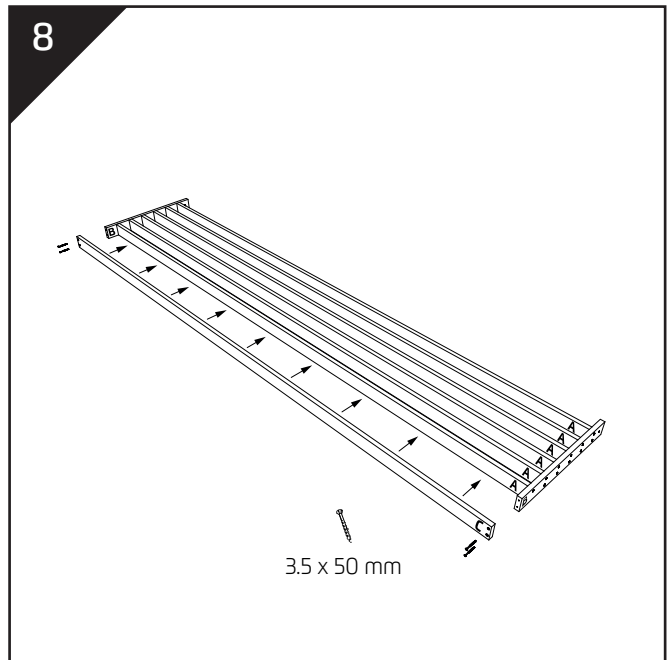

MONTAGEANLEITUNG

Raumteiler 2750x580x65

✂ schneide die Schablone aus

Lagerung und Verwendung bei einer Temperatur bis zu 50°C, mit einer maximalen Luftfeuchtigkeit von 60%. Verwenden Sie keine lösungsmittelhaltigen Montageklebstoffe.