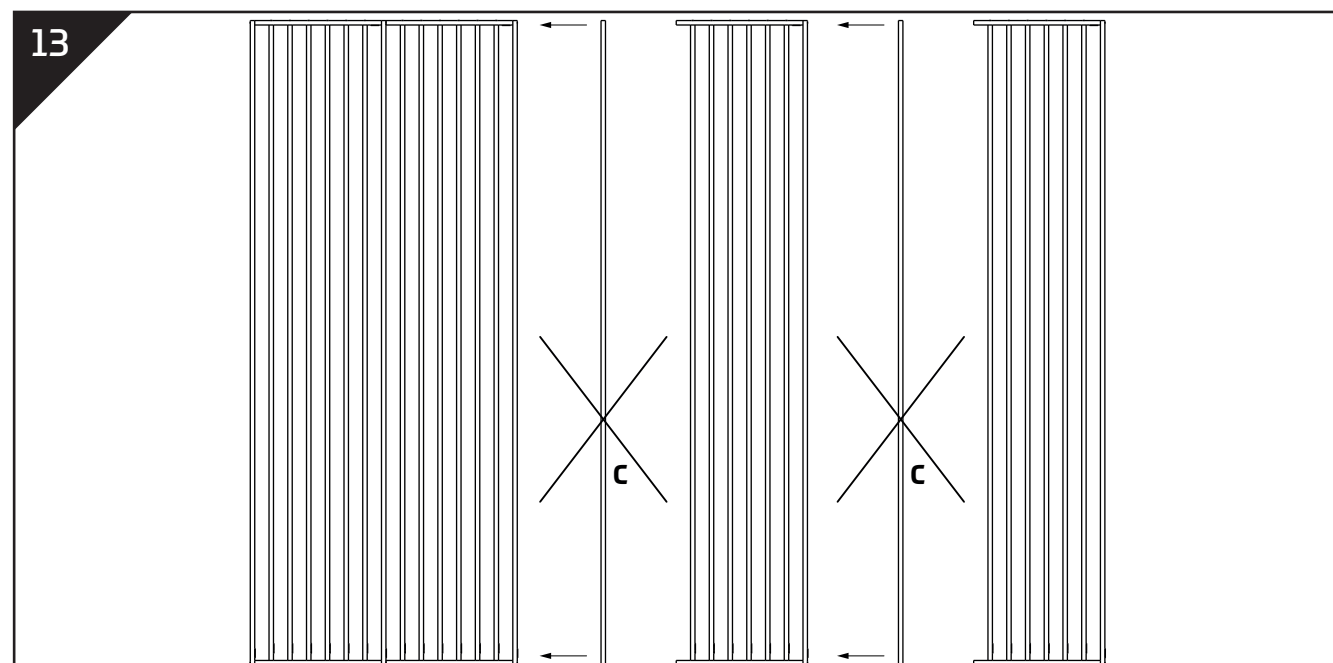

MONTAGEANLEITUNG

Raumteiler 2750x580x65

✂ schneide die Schablone aus

Lagerung und Verwendung bei einer Temperatur bis zu 50°C, mit einer maximalen Luftfeuchtigkeit von 60%. Verwenden Sie keine lösungsmittelhaltigen Montageklebstoffe.