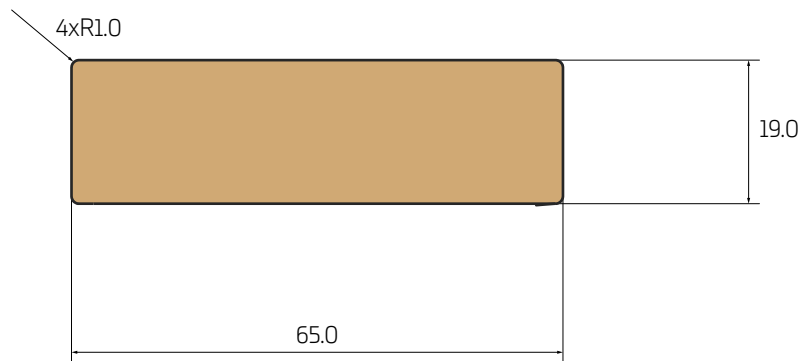

Maßstab:
1:15

Name:
Raumteiler
580x2750x65

Maßstab:

1:1

Name:

Rechtecklameller
19x65

Gezeichnet:

Cheftechnologe