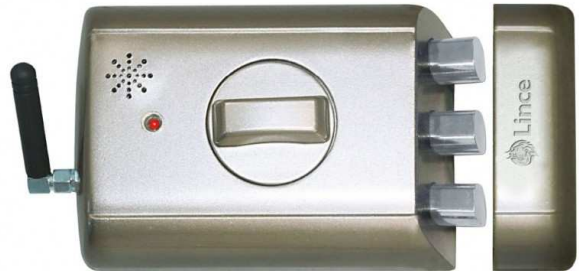

Ref.: 4940TK

CERROJO SUPRATRONIK 4940 TK

Características:

SUPRATRONIK es un cerrojo electrónico, sin elementos visibles desde el exterior y con apertura/cierre mediante mando a distancia.

Frecuencia de trabajo: 433 Mhz

Uso: Para instalación en interior

Cerrojo:

Dimensiones (L x An x Al): 155 x 87 x 35 mm

Acabado Pintado color bronce

Peso: 750g.

Alarma Integrada de 90 dB

Baterías: 4 pilas AAA alcalinas (no incluidas)

Mando a distancia (x 3):

Peso 30g.

Baterías : 2 tipo botón 3v (CR2016)

Normativa:

Marcado CE , EN60950 , EN300 220 y EN301 489

Presentación:

En caja individual (235 x 175 x 75 mm)

Dimensiones: