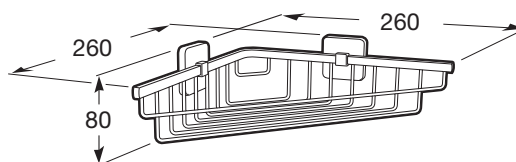

Contenedor de rejilla de rincón (Posibilidad de instalación mediante tornillería o adhesivo)

Acabado: Brillo

Instalación en esquina

Material: Metal

Tipo de instalación: Mural

Dibujos técnicos

Amplia colección de accesorios de diseño funcional y atemporal. Además de la instalación con tornillería, Victoria también permite una fijación alternativa mediante adhesivo, evitando así los agujeros y garantizando una alta resistencia (hasta 5 kg. de carga estática). El encaje perfecto tanto para cuartos de baño privados como para áreas públicas, incluyendo soluciones para movilidad reducida.