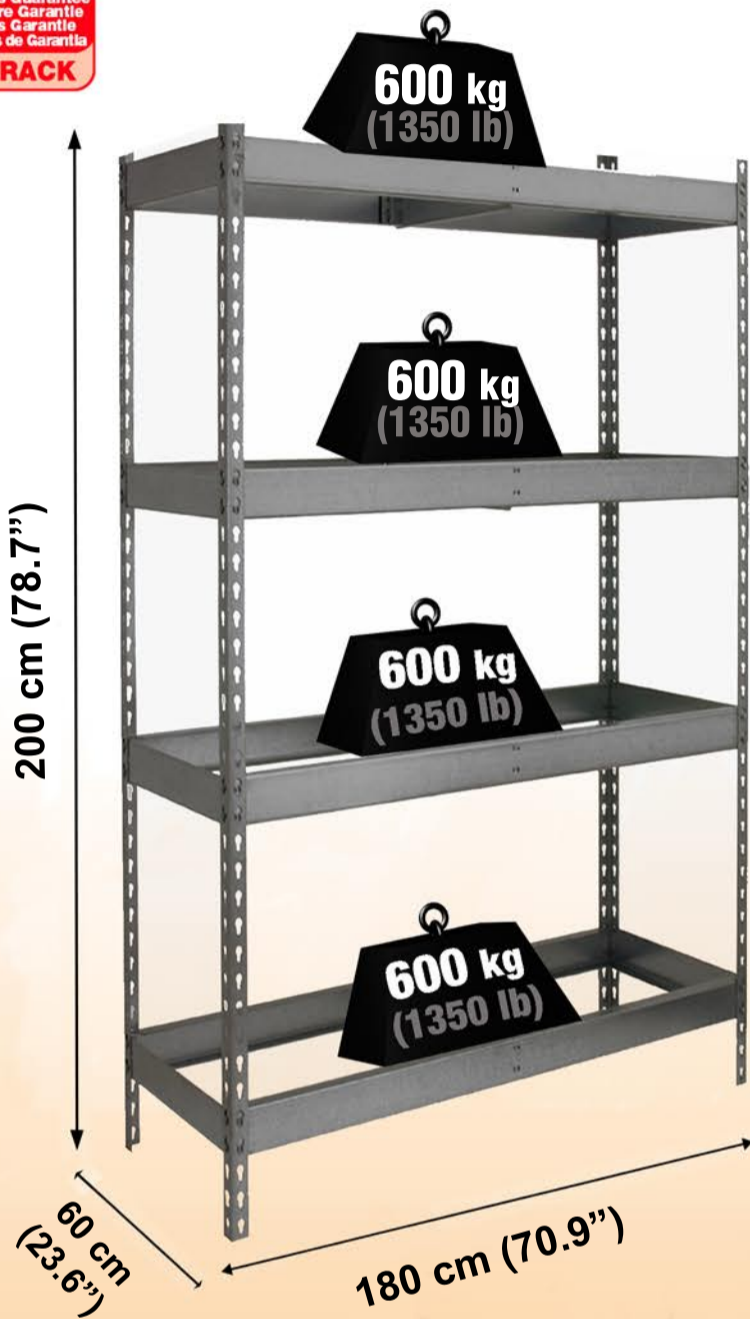

SIMONFORTE ST 1806-4

200 x 180 x 60 cm
78.7" x 70.9" x 23.6"

5 Años Garantía
Years Guarantee
Jahre Garantie
Ans Garantie
Anos de Garantía
SIMONRACK

NOT INCLUDED:

*MEDIDAS EN USO (WITH MEASUREMENTS)
MAXIMUM IN EMPLOY (MEASURES IN EMPLOY) MEDIDAS EN USO:
1975 x 1810 x 610 mm (77.7" x 71.3" x 24")