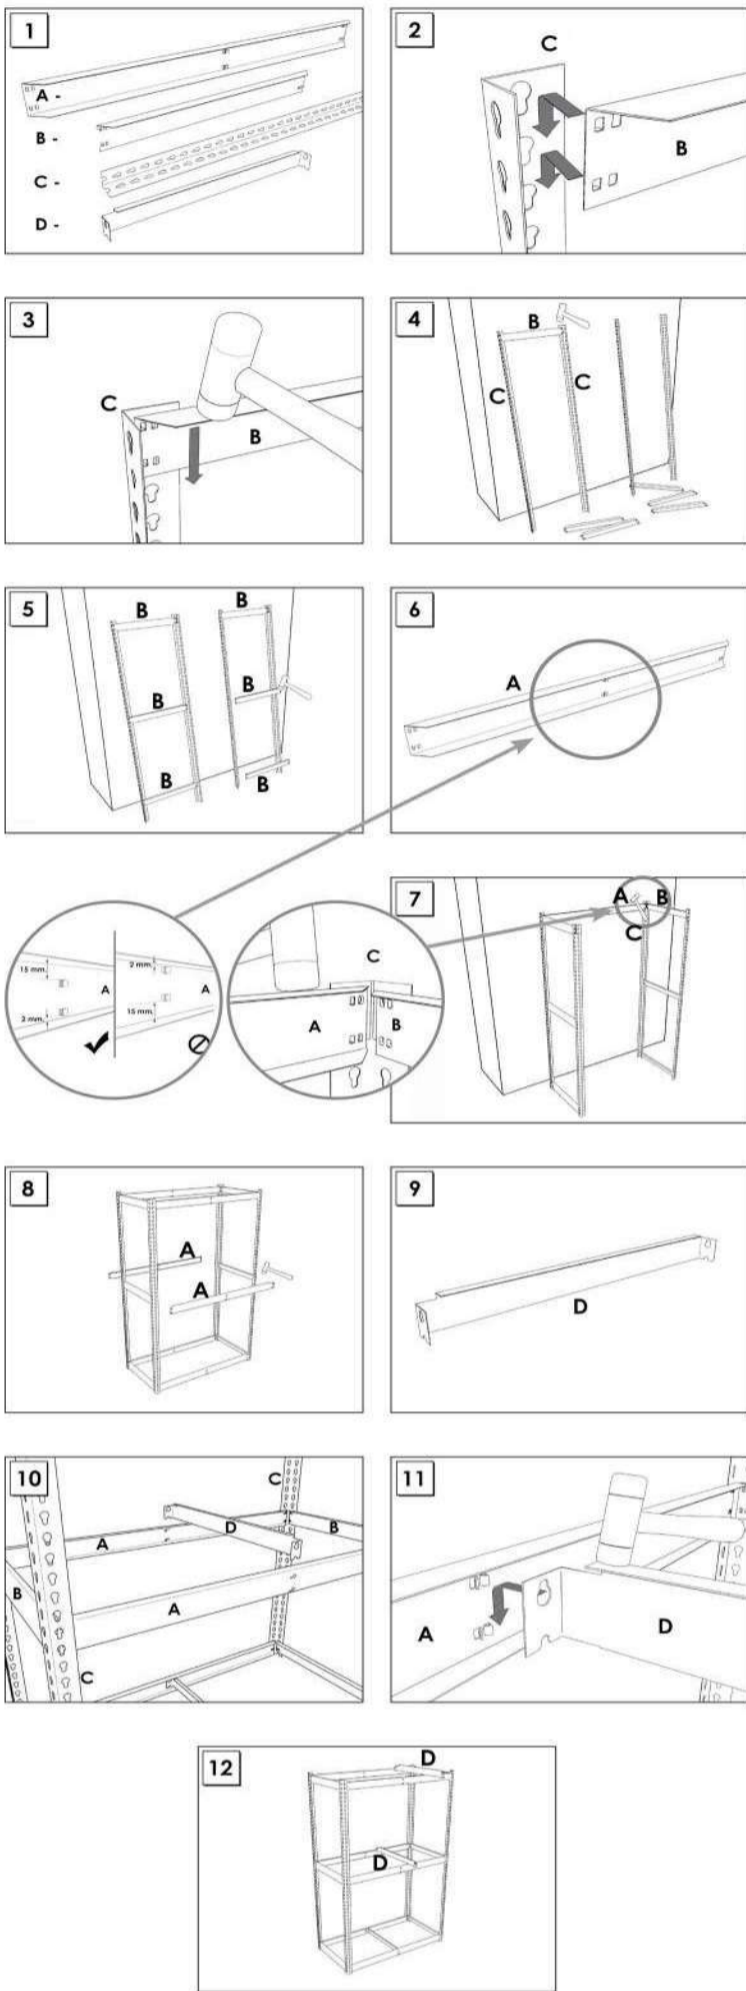

STANDARD MOUNTING